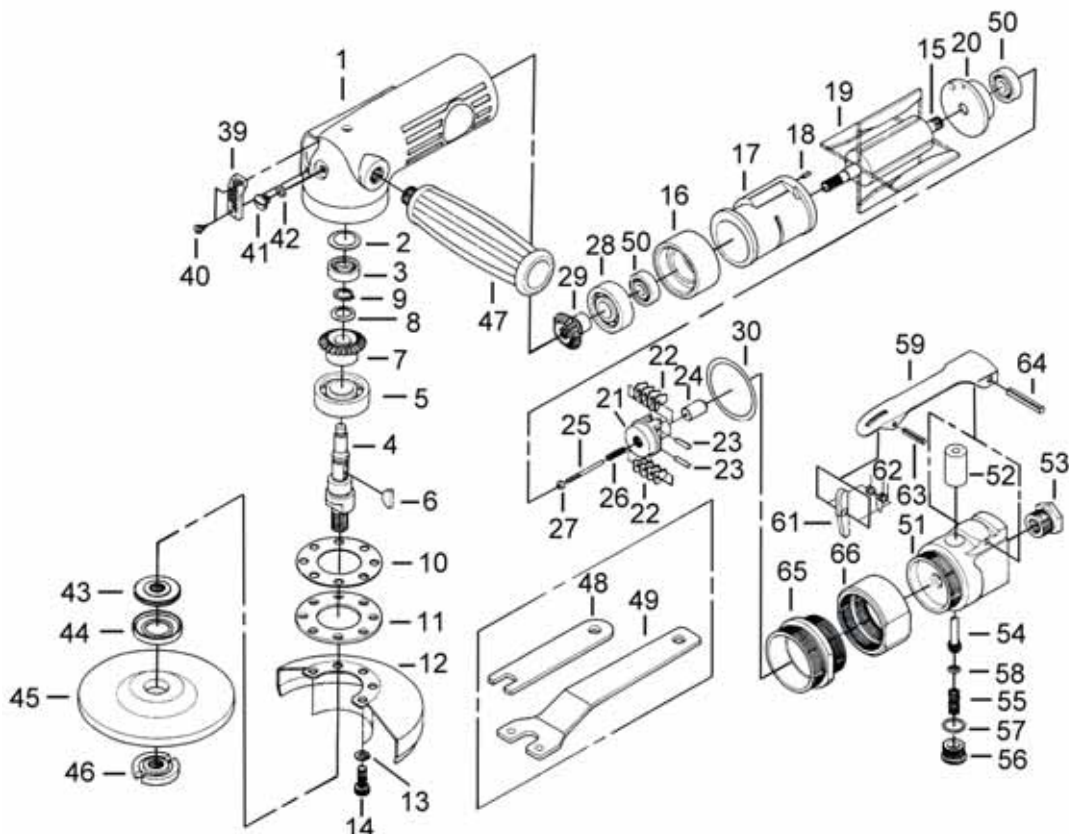

0900 0750 - AMOLADORA NEUMÁTICA

SPECIFICATIONS :

* GRINDING WHEEL ----- 5"
 * AIR PRESSURE ----- 90 PSI
 * AIR INLET ----- 1/4" PT(NPT)

* FREE SPEED ----- 11,000 RPM
 * HOSE SIZE ----- 3/8" ID

REF NO.	PARTS NO.	DESCRIPTION	Q'TY	REF NO.	PARTS NO.	DESCRIPTION	Q'TY
1	0900075001	MOTOR HOUSING	1	41	0900075041	PLUG	1
2	0900075002	SEAL PLATE	1	42	0900075042	"O" RING (d3.8xW1.9)	1
3	0900075003	BALL BEARING (626 ZZ)	1	43	0900075043	FLANGE	1
4	0900075004	ARBOR	1	44	0900075044	FLANGE RUBBER SHIELD	1
5	0900075005	BALL BEARING (6202 ZZ)	1	##45	0900075045	GRINDING WHEEL	1
6	0900075006	WOODRUFF KEY	1	46	0900075046	FLANGE NUT	1
7	0900075007	BEVEL GEAR	1	47	0900075047	HANDLE	1
8	0900075008	WAVE WASHER	1	48	0900075048	WRENCH (A)	1
9	0900075009	EXTERNAL STOP RING (S-10)	1	49	0900075049	WRENCH (B)	1
10	0900075010	GASKET	1	50	0900075050	BALL BEARING (608 ZZ)	2
11	0900075011	RETAINER	1	51	0900075051	THROTTLE VALVE HOUSING	1
12	0900075012	CENTER WHEEL GUARD	1	52	0900075052	BUSHING	1
13	0900075013	SPRING WASHER (M5)	5	53	0900075053	AIR INLET BUSHING	1
14	0900075014	CAP SCREW (M5x15)	5	54	0900075054	VALVE STEM	1
15	0900075015	ROTOR	1	55	0900075055	VALVE SPRING	1
16	0900075016	FRONT END PLATE	1	56	0900075056	THROTTLE LEVER PLUG	1
17	0900075017	CYLINDER	1	57	0900075057	"O" RING (d11.8xW2.4)	1
18	0900075018	SPRING PIN (Ø3x6)	1	58	0900075058	"O" RING	1
19	0900075019	ROTOR BLADE	4	59	0900075059	THROTTLE LEVER	1
20	0900075020	REAR END PLATE	1	61	0900075061	THROTTLE LEVER LOCK	1
21	0900075021	GOVERNOR	1	62	0900075062	TORSING SPRING	1
22	0900075022	PENDULUM	8	63	0900075063	SPRING PIN (Ø3x17.5)	1
23	0900075023	SPRING PIN (Ø3x12)	2	64	0900075064	SPRING PIN (Ø4x30)	1
24	0900075024	PLUNGER	1	65	0900075065	LOCK RING	1
25	0900075025	ADJUST SCREW	1	66	0900075066	COUPLING NUT	1
26	0900075026	SPRING	1	**K01	09000750K01	THROTTLE VALVE HOUSING KIT : (51,52,53)	1SET
27	0900075027	ADJUST NUT	1	**K02	09000750K02	THROTTLE LEVER KIT : (59,61,62,63)	1SET
28	0900075028	BALL BEARING (6201 ZZ)	1	**K03	09000750K03	GOVERNOR KIT : (21,22,23,24,25,26,27)	1SET
29	0900075029	BEVEL PINION	1	**K04	09000750K04	BEVEL GEAR KIT : (7,29)	1SET
30	0900075030	"O" RING	1	**K05	09000750K05	"O" RING KIT : (57,58)	1SET
39	0900075039	EXHAUST DEFLECTOR	1				
40	0900075040	TAPPING SCREW	2				