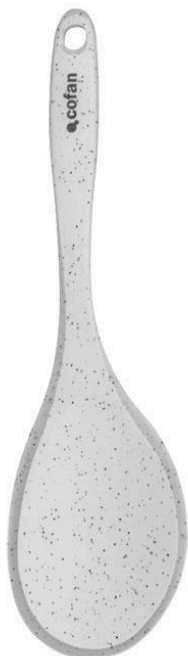

CARACTÉRISTIQUES TECHNIQUES

RÉFÉRENCE: : 41001779

Cuillère de cuisine modèle Bach : En silicone et nylon : 30 cm

Cuillère à écumer modèle Bach. Elle est fabriquée en silicone et en nylon de haute qualité. L'ustensile mesure 30 cm.

Résistant jusqu'à 220 °C.

Convient aux aliments et au lave-vaisselle.