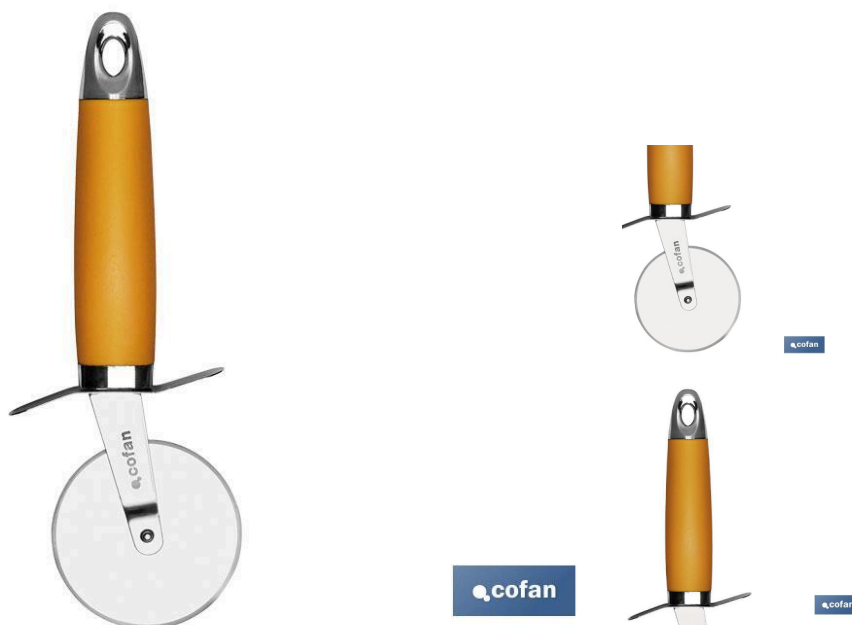

DADOS TÉCNICOS

Referencia: :41001787

Cortador de pizza modelo Sena : Em aço inoxidável com cabo em ABS : Cor laranja :
Tamanho: 21 cm

Cortador de pizza modelo Sena. É fabricado em aço inoxidável 430 com TPR cromado e tem uma pega ergonómica em ABS laranja. O utensílio mede 21 cm.