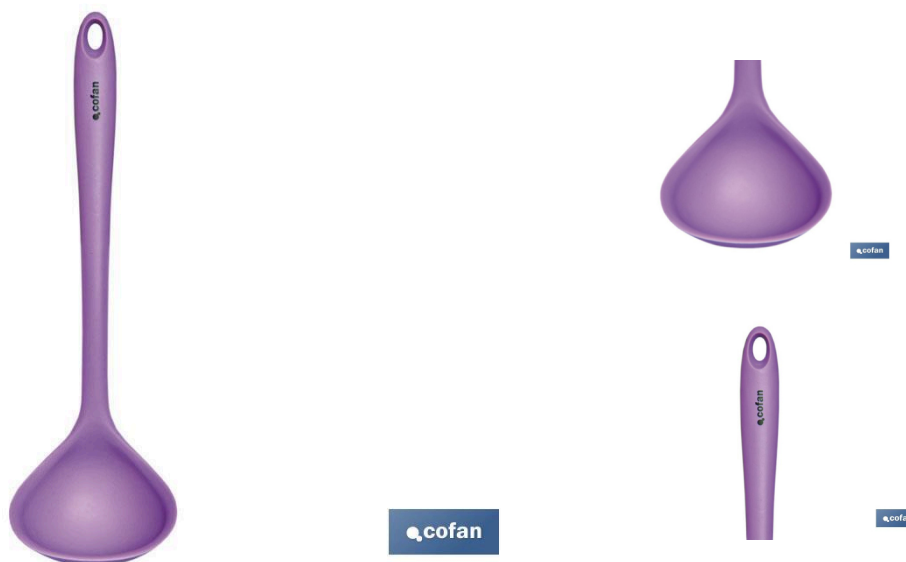

DADOS TÉCNICOS

Referencia: :41001769

Colher de sopa : Modelo Vergini : Fabricada em nylon revestido a silicone : Medidas: 28 x 8,5 cm
Concha de sopa

Concha de sopa Vergini. É feita de nylon e revestida com silicone de alta qualidade. O utensílio de cozinha tem um tamanho de 28 x 8,5 cm. Resistente até 220 °C. Pode ser lavado na máquina de lavar loiça e pode ser utilizado para alimentos. Qualidade e design num só produto. É de cor púrpura e tem um estilo muito moderno.