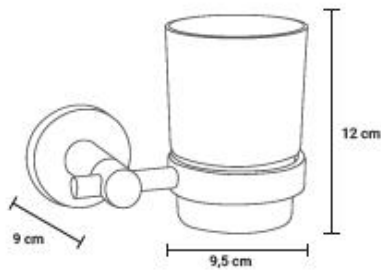

### PORTAVASO

Fabricados en acero inoxidable 304 con acabado brillo y vidrio opaco. Incluye tornillos inox y tacos de nylon.

**4200 1194**  
12 x 9,5 x 9 cm  
1/40

### Portavasos | Acero Inoxidable 304 Brillo | Modelo Lagoa

Portavasos para baño modelo Lagoa. Fabricado en acero inoxidable 304 con acabado en brillo y vidrio opaco.

Un complemento ideal para mantener el cuarto de baño limpio.

Las medidas del portavasos son 12 x 9.5 x 9 cm.

El acabado en brillo está diseñado para resistir los arañazos, la corrosión y el deslustre diario.