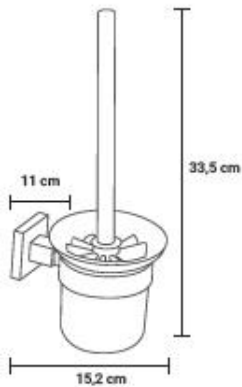

FICHA TÉCNICA

ESCOBILLERO

Fabricados en acero inoxidable 304 con acabado brillo y vidrio opaco. Incluye tornillos inox y tacos de nylon.

4200 1181
33,5 x 15,2 x 11 cm
1/20

Escobillero para Baño Circular | Modelo Marvao | En Acero Inoxidable 304 Brillo

Escobillero circular modelo Marvao. Nuestra colección Marvao se define por su atemporalidad y funcionalidad.

Reúne todos los requisitos para adaptarse a todo tipo de necesidad. Fabricado en acero inoxidable 304 con acabado satinado y vidrio opaco. Instalación sencilla. No ocupa mucho espacio y queda bien con cualquier tipo de decoración.

Las medidas del escobillero son 33.5 x 15.2 x 11 cm.

El mango ergonómico facilita la limpieza.

El acabado satinado está diseñado para resistir los arañazos, la corrosión y el deslustre diario.