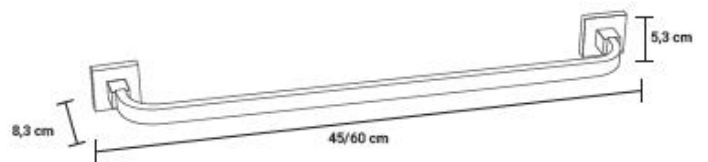

FICHA TÉCNICA

TOALLERO

Fabricados en acero inoxidable 304 con acabado brillo. Incluye tornillos inox y tacos de nylon.

TOALLERO / TOALHEIRO

4200 1180
60 x 8,3 x 5,3 cm
📦 1/20
4200 1186
45 x 8,3 x 5,3 cm
📦 1/20

Toallero de Acero Inoxidable 304 Brillo | Modelo Marvao | Diferentes medidas

Toallero modelo Marvao fabricado en acero inoxidable 304 de alta calidad y con diseño acabado en brillo.

Incluye kit de montaje de fácil instalación: tornillos de acero inoxidable y tacos de nylon. Nuestra colección Marvao se define por su atemporalidad y funcionalidad.