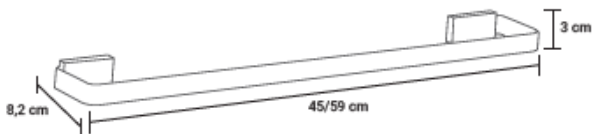

### TOALLERO GAMA MADEIRA

Fabricados en acero inoxidable 304 con acabado satinado y vidrio. Incluye tornillos inox y tacos de nylon.

**4200 1170**

59 x 8,2 x 3 cm

1/20

**4200 1176**

45 x 8,2 x 3 cm

1/20