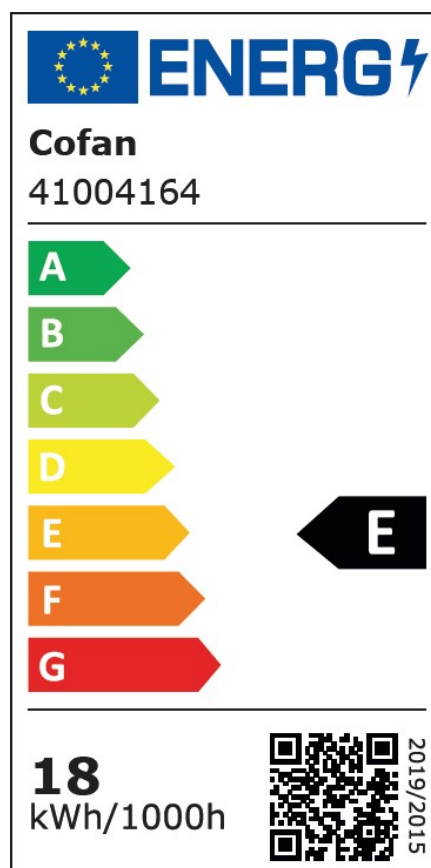

Tamaño Habitación

Este ventilador está recomendado para utilizar en estancias de tamaño mediano (13-20 m²).

Mando a distancia Incluye mando a distancia para controlar la velocidad de giro, las funciones y regular la iluminación. Pilas no incluidas.

El ventilador cuenta con 6 velocidades de giro controlables con el mando a distancia.

Función: Brisa El ventilador sube y baja la velocidad progresivamente de manera automática imitando un flujo de aire natural.

Función Inversa: En verano, el flujo de aire desciende para crear un efecto de enfriamiento del viento. En invierno, el aire asciende para repartir el calor eficientemente en la estancia.

Temporizador: Puedes programar el ventilador las 8 horas.

Familia de color Madera

Función inversa (verano / invierno) Sí

Mando a distancia incluido: Sí

Tipo de motor DC

Número de velocidades 6

Altura (en cm) 42

Diámetro (en cm) 132

Contiene madera Si

Garantía (en años) 3

Todos los productos vendidos por Cofan la Mancha, S.A. tienen una garantía de tres años a partir de la fecha de compra.

Encontrará las condiciones de garantía en el manual de usuario de la unidad.