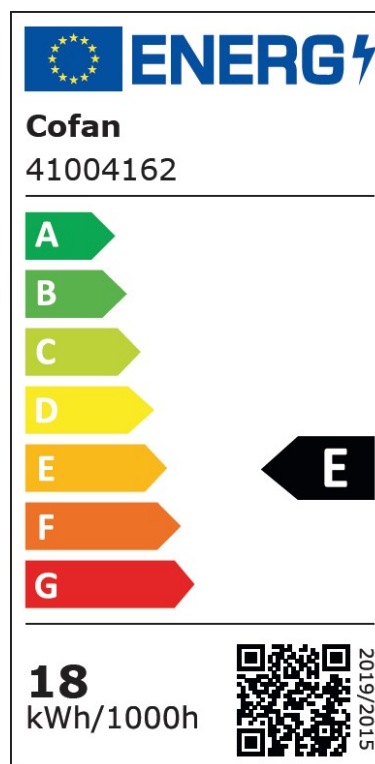

Tamaño Habitación

Este ventilador está recomendado para utilizar en estancias de tamaño mediano (13-20 m²).

Mando a distancia Incluye mando a distancia para controlar la velocidad de giro, las funciones y regular la iluminación. Pilas no incluidas.

El ventilador cuenta con 6 velocidades de giro controlables con el mando a distancia.

Función: Brisa El ventilador sube y baja la velocidad progresivamente de manera automática imitando un flujo de aire natural.

Función Inversa: En verano, el flujo de aire desciende para crear un efecto de enfriamiento del viento. En invierno, el aire asciende para repartir el calor eficientemente en la estancia.

Temporizador: Puedes programar el ventilador las 8 horas.

Familia de color Blanco

Función inversa (verano / invierno) Sí

Mando a distancia incluido: Sí

Tipo de motor DC

Número de velocidades 6

Altura (en cm) 42

Diámetro (en cm) 132

Contiene madera No

Garantía (en años) 3

Todos los productos vendidos por Cofan la Mancha, S.A. tienen una garantía de tres años a partir de la fecha de compra.

Encontrará las condiciones de garantía en el manual de usuario de la unidad.