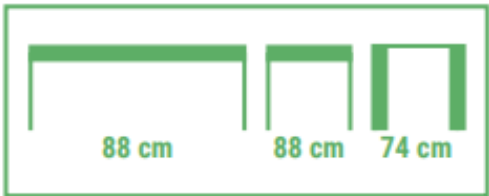

FICHA TÉCNICA

Ref: 4305 1015

Mesa Cuadrada plegable blanca de alta densidad

Ref		
4305 1015	88 x 88 x 74 cm	1

Mesa plegable cuadrada de color blanco fabricada con materiales resistentes y ligeros para eventos y celebraciones.

Permite habilitar una zona de descanso y de apoyo de manera casi inmediata. Esta mesa es fácil de abrir y cerrar, ocupa muy poco espacio cuando se cierra.

Fabricada en polietileno de alta densidad (HDPE) y acero. Las patas se pliegan debajo de la mesa, por lo que una vez cerrada, la mesa ocupa poco espacio y es muy manejable.