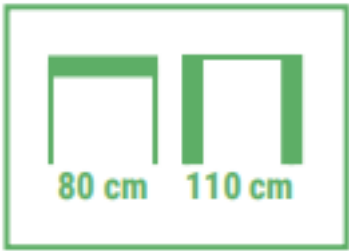

FICHA TÉCNICA

Ref: 43051020

Mesa Alta plegable blanca de alta densidad

Ref		
4305 1020	80 x 110 cm	1

MESA ALTA PLEGABLE BLANCA, en materiales fuertes y ligeros para eventos y celebraciones.

Esta mesa es fácil de abrir y cerrar, ocupa poco espacio cuando se cierra.