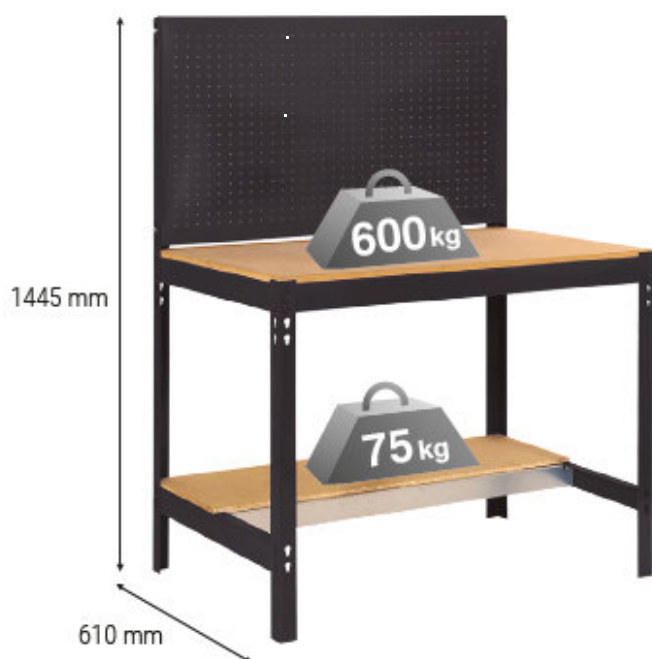

FICHA TÉCNICA

Artículo : 0940 1301
BANCO DE TRABAJO DE MADERA CON PANEL METÁLICO COLOR ANTRACITA

Instalación rápida / Rapide installation
Quick installation / Installazione rapida
Instalação rápida

Ref	↔	📦
0940 1301	910 mm	1

Banco de trabajo con estructura de acero de color antracita. Este es un accesorio perfecto para tu taller, con el que puedes desarrollar tu trabajo de forma profesional o como aficionado al bricolaje.

La mesa es muy robusta y versátil, ya que cuenta con una encimera resistente que soporta una carga de hasta 600 kg y un estante inferior que resiste 75 kg. Además, incluye un panel de herramientas fabricado en acero ideal para tener todas tus herramientas colgadas y ordenadas.

El banco de trabajo es muy fácil y rápido de instalar. Fabricado en acero de gran calidad y resistente a la oxidación. Dispone de unas medidas de 144,5 cm de alto, 91 cm de ancho y 61 cm de profundidad.