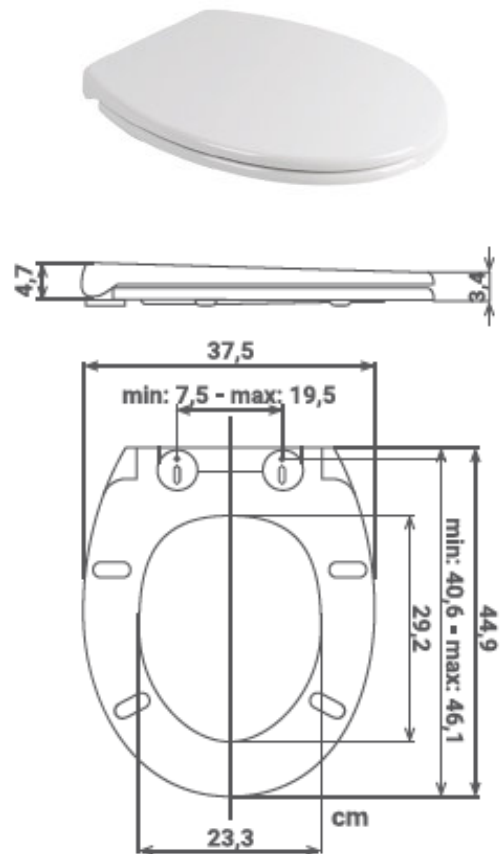

## FICHA TÉCNICA

REF: 43001051

 Incluye kit de instalación

TAPA WC FORMA OVAL DE LIBERACIÓN RÁPIDA

**ES** • Tapa de inodoro de forma oval con liberación rápida con un solo botón.

Adaptable a diferentes inodoros y con un mecanismo de cierre suave y silencioso.

Incluye kit de instalación.

Material: polipropileno

Medidas: 44,9 x 37,5 cm · Peso neto: 1,2 kg