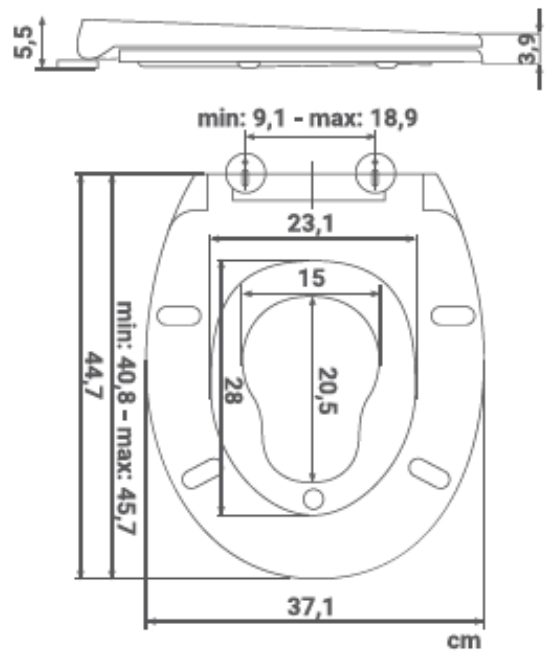

## FICHA TÉCNICA

REF: 43001050

 Incluye kit de instalación

TAPA WC FORMA OVAL CON ASIENTO PARA NIÑOS

**ES** • Tapa de inodoro de forma oval con doble asiento y liberación rápida con un solo botón.

La tapa del asiento tiene un imán integrado diseñado para sujetar el adaptador para niños.

Adaptable a diferentes inodoros y con un mecanismo de cierre suave y silencioso.

Material: polipropileno

Medidas: 44,7 x 37,1 cm · Peso neto: 1,8 kg