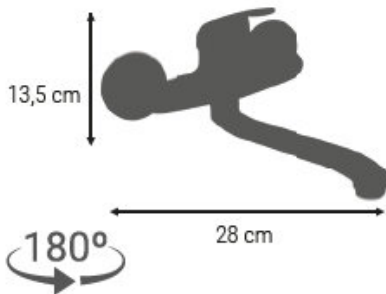

## FICHA TÉCNICA

REF: 43001011

GRIFO MONOMANDO DE COCINA Y LAVADERO MODELO UTAH

4300 1011.01

 Cartucho cerámico de Ø40 mm.  
Cartucho cerámico de Ø40 mm.

4200 1128

 Aireador antical de Ø24 mm.  
Arejador anticalcáριο de Ø24 mm.

 40% Ahorro agua.  
40% Poupança agua.

 Incluye kit de fijación  
Inclui kit de fixação

**ES** · Grifo monomando de cocina y lavadero fabricado en latón con un acabado en cromado y mando en aleación de zinc. Caño con un giro de 180°.

Peso: 710 g

Además ofrece una gran resistencia al desgaste por el contacto del agua. Ahorre más de un 40% en el consumo de agua gracias al aireador premium. Cartucho cerámico alta calidad de 40mm  
Aireador premium métrico 24  
15cm entre toma y toma.