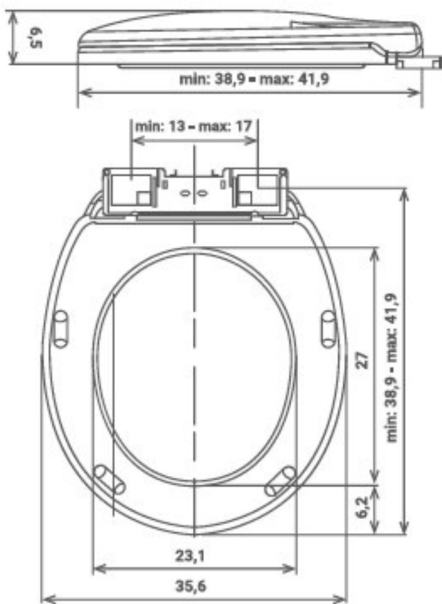

FICHA TÉCNICA

REF: 43001028

TAPA WC MODELO CADDO

 Incluye kit de instalación

ES • Fabricada en polipropileno blanco que proporciona una mayor resistencia y durabilidad frente al uso. Incorpora un cierre lento y silencioso para evitar golpes. Este modelo está diseñado con tapa y asiento en forma redonda. Medidas: 40,4x35,6 cm · Peso: 940 g