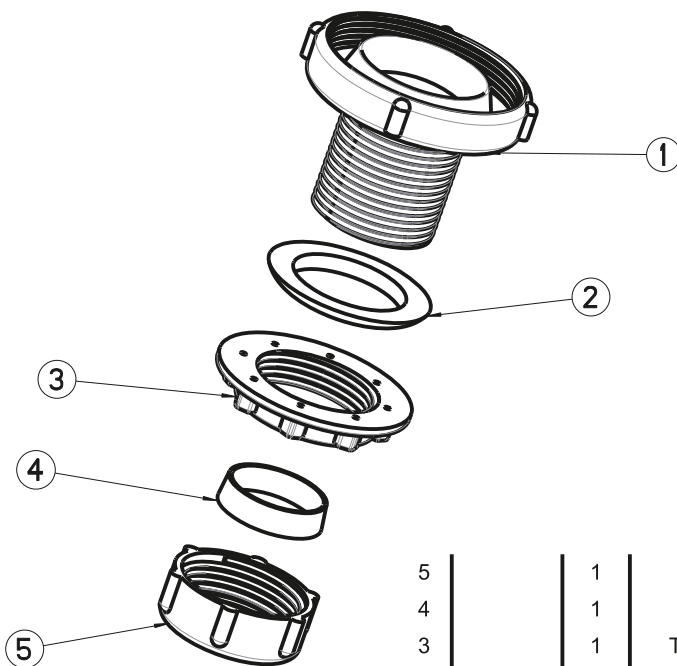

CÓDIGO/CODE 65001006 **DESCARGADOR CISTERNA TANQUE ALTO CON BASE**

DESCRIPCIÓN/DESCRIPTION Descargador "A" con base
"A" outlet valve with base

MATERIALES/MATERIALS

5	1	GOMA CIERRE DESC. "A" EPDM	EPDM
4	1	MUELLE INOX. DESC. ".A"	Acero inox. (SS)
3	1	ANILLA ABIERTA DESC."A" 1.7	Acero inox. (SS)
2	1	CAMPANA DESC. "A"	PP
1	1	TUBO CENTRAL DESC. "A"	PS
	Cant. Quant.	Descripción producto / Product description	Materia prima Raw material

5	1	TUERCA PLASTICO RACORD 32	PP
4	1	GOMA CONICA	EPDM
3	1	TUERCA PLANA BASE DESCARGADOR "A"	PP
2	1	Goma base desc."A"	PVC
1	1	Base Descargador "A"	PP
	Cant. Quant.	Descripción producto / Product description	Materia prima Raw material

MEDIDAS/DIMENSIONS

CARACTERÍSTICAS / FEATURES

Compatible con todas las cisternas altas cerámicas
Compatible with all high level ceramic cisterns

Fabricado con polímeros plásticos de alta calidad y anticálceos
Made from high quality plastics and anti-scale