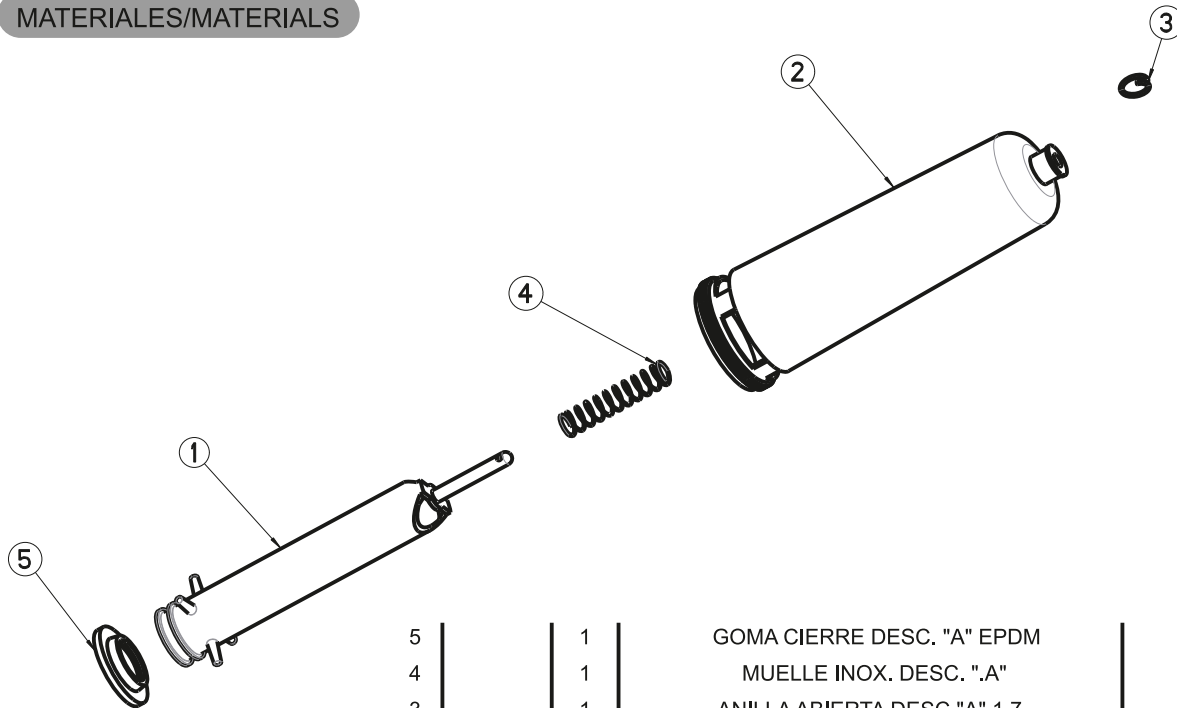

CÓDIGO/CODE 65001006 **DESCARGADOR CISTERNA TANQUE ALTO CON BASE**

DESCRIPCIÓN/DESCRIPTION Descargador "A" con base
"A" outlet valve with base

MATERIALES/MATERIALS

5	1	GOMA CIERRE DESC. "A" EPDM	EPDM
4	1	MUELLE INOX. DESC. ".A"	Acero inox. (SS)
3	1	ANILLA ABIERTA DESC."A" 1.7	Acero inox. (SS)
2	1	CAMPANA DESC. "A"	PP
1	1	TUBO CENTRAL DESC. "A"	PS
	Cant. Quant.	Descripción producto / Product description	Materia prima Raw material

5	1	TUERCA PLASTICO RACORD 32	PP
4	1	GOMA CONICA	EPDM
3	1	TUERCA PLANA BASE DESCARGADOR "A"	PP
2	1	Goma base desc."A"	PVC
1	1	Base Descargador "A"	PP
	Cant. Quant.	Descripción producto / Product description	Materia prima Raw material

MEDIDAS/DIMENSIONS

CARACTERÍSTICAS / FEATURES

Compatible con todas las cisternas altas cerámicas
Compatible with all high level ceramic cisterns

Fabricado con polímeros plásticos de alta calidad y anticálceos
Made from high quality plastics and anti-scale