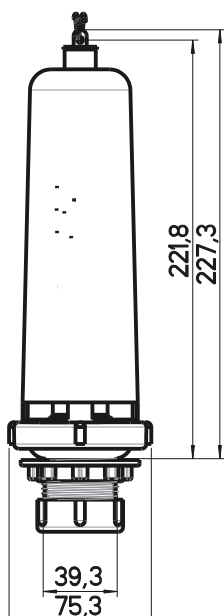

CÓDIGO/CODE 65001006 **DESCARGADOR CISTERNA TANQUE ALTO CON BASE**

DESCRIPCIÓN/DESCRIPTION Descargador "A" con base
"A" outlet valve with base

MATERIALES/MATERIALS

5	1	GOMA CIERRE DESC. "A" EPDM	EPDM
4	1	MUELLE INOX. DESC. ".A"	Acero inox. (SS)
3	1	ANILLA ABIERTA DESC."A" 1.7	Acero inox. (SS)
2	1	CAMPANA DESC. "A"	PP
1	1	TUBO CENTRAL DESC. "A"	PS
	Cant. Quant.	Descripción producto / Product description	Materia prima Raw material

5	1	TUERCA PLASTICO RACORD 32	PP
4	1	GOMA CONICA	EPDM
3	1	TUERCA PLANA BASE DESCARGADOR "A"	PP
2	1	Goma base desc."A"	PVC
1	1	Base Descargador "A"	PP
	Cant. Quant.	Descripción producto / Product description	Materia prima Raw material

MEDIDAS/DIMENSIONS

CARACTERÍSTICAS / FEATURES

Compatible con todas las cisternas altas cerámicas
Compatible with all high level ceramic cisterns

Fabricado con polímeros plásticos de alta calidad y anticálceos
Made from high quality plastics and anti-scale