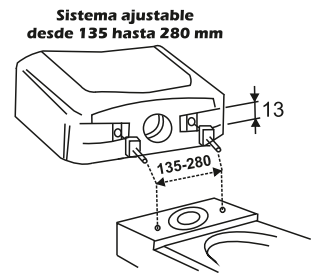

CÓDIGO/CODE

65001202

CISTERNA BAJA COMPLETA CON INTERRUPCIÓN DE DESCARGA

DESCRIPCIÓN/DESCRIPTION

Cisterna BAJA completa con interrupción de descarga equipada con grifo flotador, lateral a derechas o a izquierdas y aislamiento anticondensación y acústico

LOW LEVEL complete cistern with interruptible flush, side float inlet valve rightwards or leftwards equipped, anti-condensation and soundproofing

MEDIDAS/DIMENSIONS

CARACTERÍSTICAS/FEATURES

Cuerpo de ABS con tratamiento antienviejecimiento
 Aislamiento anticondensación y acústico
 Conexión a derechas o a izquierdas
 Grifo de alimentación nivel menor de 12 dB
 Botón descarga interrumpible

ABS body with anti-age treatment
 Anti-condensate and soundproofing insulation
 Right or left plumbing fitting
 Float valve level less tahn 12 dB
 Interruptible flush