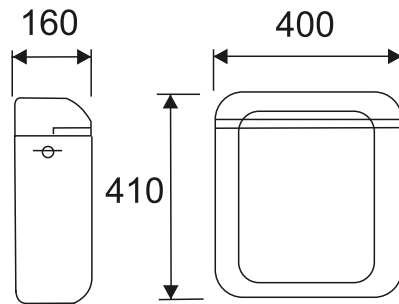

CÓDIGO/CODE

65001202

CISTERNA BAJA COMPLETA CON INTERRUPCIÓN DE DESCARGA

DESCRIPCIÓN/DESCRIPTION

Cisterna BAJA completa con interrupción de descarga equipada con grifo flotador, lateral a derechas o a izquierdas y aislamiento anticondensación y acústico

LOW LEVEL complete cistern with interruptible flush, side float inlet valve rightwards or leftwards equipped, anti-condensation and soundproofing

MEDIDAS/DIMENSIONS

CARACTERÍSTICAS/FEATURES

Cuerpo de ABS con tratamiento antienviejecimiento
 Aislamiento anticondensación y acústico
 Conexión a derechas o a izquierdas
 Grifo de alimentación nivel menor de 12 dB
 Botón descarga interrumpible