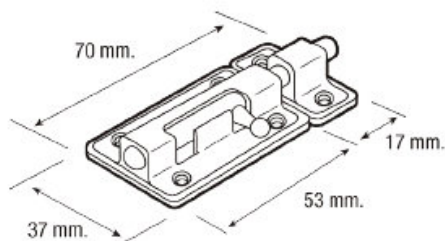

FICHA TÉCNICA

ARTÍCULO: 3113 0351 - 3113 0355
 3113 0501 - 3113 0505
 3113 0652 - 3113 0655
 3113 0801 - 3113 0805

PASADORES CON BASE DE PLÁSTICO

Pasador cerrojo con base fabricada en plástico. El producto está disponible en varios acabados y medidas. Apto para su colocación en puertas, ventanas, etc. Gracias a sus materiales y construcción de alta calidad, asegura una fijación fuerte y fiable.

35 mm

Ref	M					
3113 0351	35 mm					
3113 0352	35 mm					
3113 0353	35 mm					
3113 0354	35 mm					
3113 0355	35 mm					

50 mm

Ref	M					
3113 0501	50 mm					
3113 0502	50 mm					
3113 0503	50 mm					
3113 0504	50 mm					
3113 0505	50 mm					