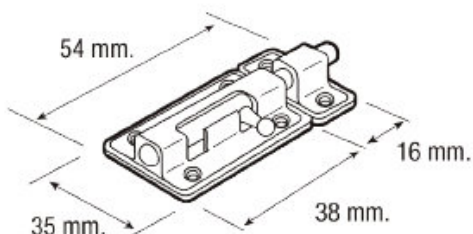

Ref	M					
3113 0351	35 mm					
3113 0352	35 mm					
3113 0353	35 mm					
3113 0354	35 mm					
3113 0355	35 mm					

50 mm