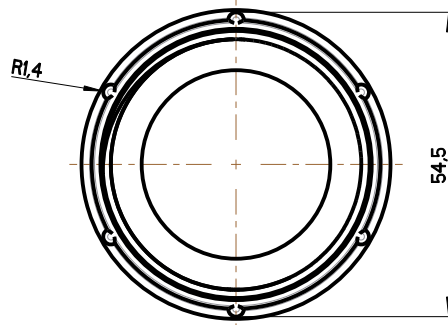

CÓDIGO/CODE 65004011

DESCRIPCIÓN/DESCRIPTION

Reductor PP M 1"1/4 - H 1"1/2  
PP reducer M 1"1/4 - F 1"1/2

MEDIDAS/DIMENSIONS

MATERIALES/MATERIALS

PP color blanco  
PP white color

Adaptador convertidor de rosca 1" 1/4 macho a 1" 1/2 hembra. Apto para el acoplamiento con el tubo flexible. Este adaptador es ideal cuando la rosca de la válvula no coincide con la rosca del tubo flexible que ya se encuentra instalado. Fabricado en polipropileno de alta calidad que garantiza un perfecto ajuste y durabilidad