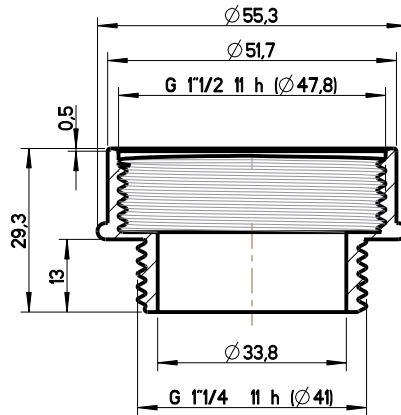

CÓDIGO/CODE 65004011

DESCRIPCIÓN/DESCRIPTION

Reductor PP M 1"1/4 - H 1"1/2  
PP reducer M 1"1/4 - F 1"1/2

MEDIDAS/DIMENSIONS

MATERIALES/MATERIALS

PP color blanco  
PP white color

Adaptador convertidor de rosca 1" 1/4 macho a 1" 1/2 hembra. Apto para el acoplamiento con el tubo flexible. Este adaptador es ideal cuando la rosca de la válvula no coincide con la rosca del tubo flexible que ya se encuentra instalado. Fabricado en polipropileno de alta calidad que garantiza un perfecto ajuste y durabilidad