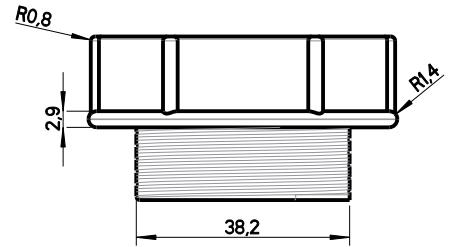

CÓDIGO/CODE 65004011

DESCRIPCIÓN/DESCRIPTION

Reductor PP M 1"1/4 - H 1"1/2  
PP reducer M 1"1/4 - F 1"1/2

MEDIDAS/DIMENSIONS

MATERIALES/MATERIALS

PP color blanco  
PP white color

Adaptador convertidor de rosca 1" 1/4 macho a 1" 1/2 hembra. Apto para el acoplamiento con el tubo flexible. Este adaptador es ideal cuando la rosca de la válvula no coincide con la rosca del tubo flexible que ya se encuentra instalado. Fabricado en polipropileno de alta calidad que garantiza un perfecto ajuste y durabilidad