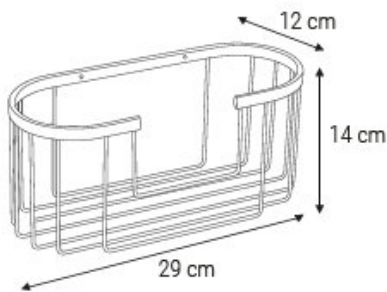

FICHA TÉCNICA

REF: 43001026

CESTA BAÑO MODELO LEN

Incluye kit de instalación

ES · Cesta de baño fabricada en acero inoxidable que proporciona una mayor resistencia y durabilidad frente al uso. Esta cesta versátil puede utilizarse tanto en baños como en cocinas.

Medidas: 29x12x14 cm · Peso: 516 g