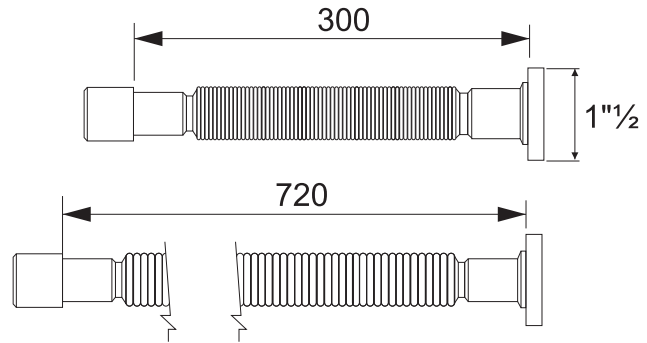

FICHA TÉCNICA / TECHNICAL SHEET

CÓDIGO/CODE

65004002

TUBO FLEXIBLE BLANCO 1" 1/2 Ø40-50 300-720 MM

DESCRIPCIÓN/DESCRIPTION

Tubo flexible BLANCO fregadero 1"½ Ø40-50
Lmax = 72 cm, Lmin = 30 cmWHITE flexible and extensible outlet pipe sink 1"½ Ø40-50
Lmax = 72 cm, Lmin = 30 cm

MEDIDAS/DIMENSIONS

Incluye goma plana y embellecedor

Flat rubber and trim included

MATERIALES/MATERIALS

PP

Temperatura de trabajo: -5% +60°C

Working temperature: -5% +60°C