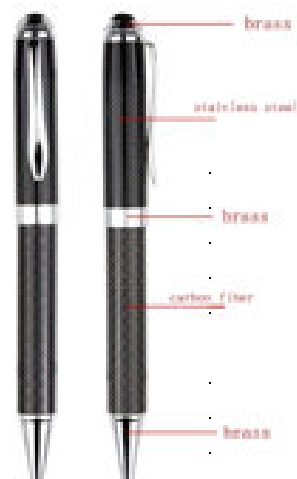

FICHA TÉCNICA

REFERENCIA: 8001 0207

Bolígrafo Modelo. Verdún diseño de alta calidad en acero inoxidable que proporciona un contacto ligero al escribir. Punta rodante mediana de tinta azul. Presentado en un estuche estampado de piel negra.

Modelo Verdun

REF. 8001 0207

Características de los bolígrafos:

Bolígrafo E189, con tinta Schmidt de Alemania,

El material es de acero inoxidable con latón, el clip es de acero.