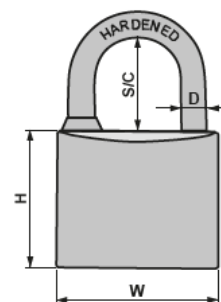

FICHA TÉCNICA

Artículo : ARCO NORMAL: 1040 3206-3208-3210-3111-3112
 ARCO LARGO: 1040 3207
 ARCO EXTRA LARGO: 1040 3209

CANDADO INOXIDABLE QUALITY PLUS

Candado Inoxidable, arco de acero endurecido y anti-corrosivo. Mecanismo de alta seguridad para evitar el robo.

MEDIDAS

Ref	W	H	T	D	S/C
1040 3206	30 mm	29,0 mm	13 mm	5,0 mm	17 mm
1040 3208	40 mm	33,0 mm	14 mm	6,0 mm	22 mm
1040 3210	50 mm	41,0 mm	17 mm	8,5 mm	29 mm

2 LLAVES / 2 KEYS

Ref	W	H	T	D	S/C
1040 3207	30 mm	29,0 mm	13 mm	5,0 mm	56 mm

2 LLAVES / 2 KEYS

Ref	W	H	T	D	S/C
1040 3209	40 mm	33,0 mm	14 mm	6,0 mm	130 mm

2 LLAVES / 2 KEYS