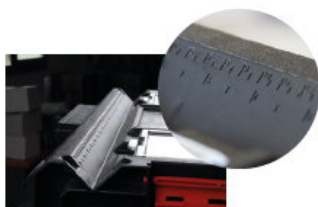

FICHA TÉCNICA

Artículo : 0940 0263 - 0940 0267
CAJA DE HERRAMIENTAS MULTIFUNCIÓN MODULAR CON RUEDAS

Material: PP Polipropileno

Caja Herramientas Multifunción con ruedas. Resistencia a impactos. Cierre hermético. Huevo con regla para cortar. Excelente manejo. Fuertes conectores. Mango resistente.

RESISTENCIA A IMPACTOS
HIGH STRENGTH SHOCK-RESISTANT

RESISTENCIA A IMPACTOS
HIGH STRENGTH SHOCK-RESISTANT
120 KG

CIERRE HERMÉTICO
SEAL ON ILD

HUECO CON REGLA PARA CORTAR
CUTTING SLOT

EXCELENTE MANEJO
EXCELLENT MANEUVERABILITY

FUERTES CONECTORES
SOLID CONECTORS

MANGO RESISTENTE
SOLID HANDLE

Ref	Kg↓		
0940 0265	50 kg	585 x 385 x 420 mm	1
Ref	Kg↓		
0940 0264	50 kg	585 x 385 x 320 mm	1
Ref	Kg↓		
0940 0263	50 kg	585 x 385 x 190 mm	1
Ref	Kg↓		
0940 0266	50 kg	610 x 470 x 180 mm	1
Ref	Kg↓		
0940 0267	50 kg	576 x 359 x 237 mm	1