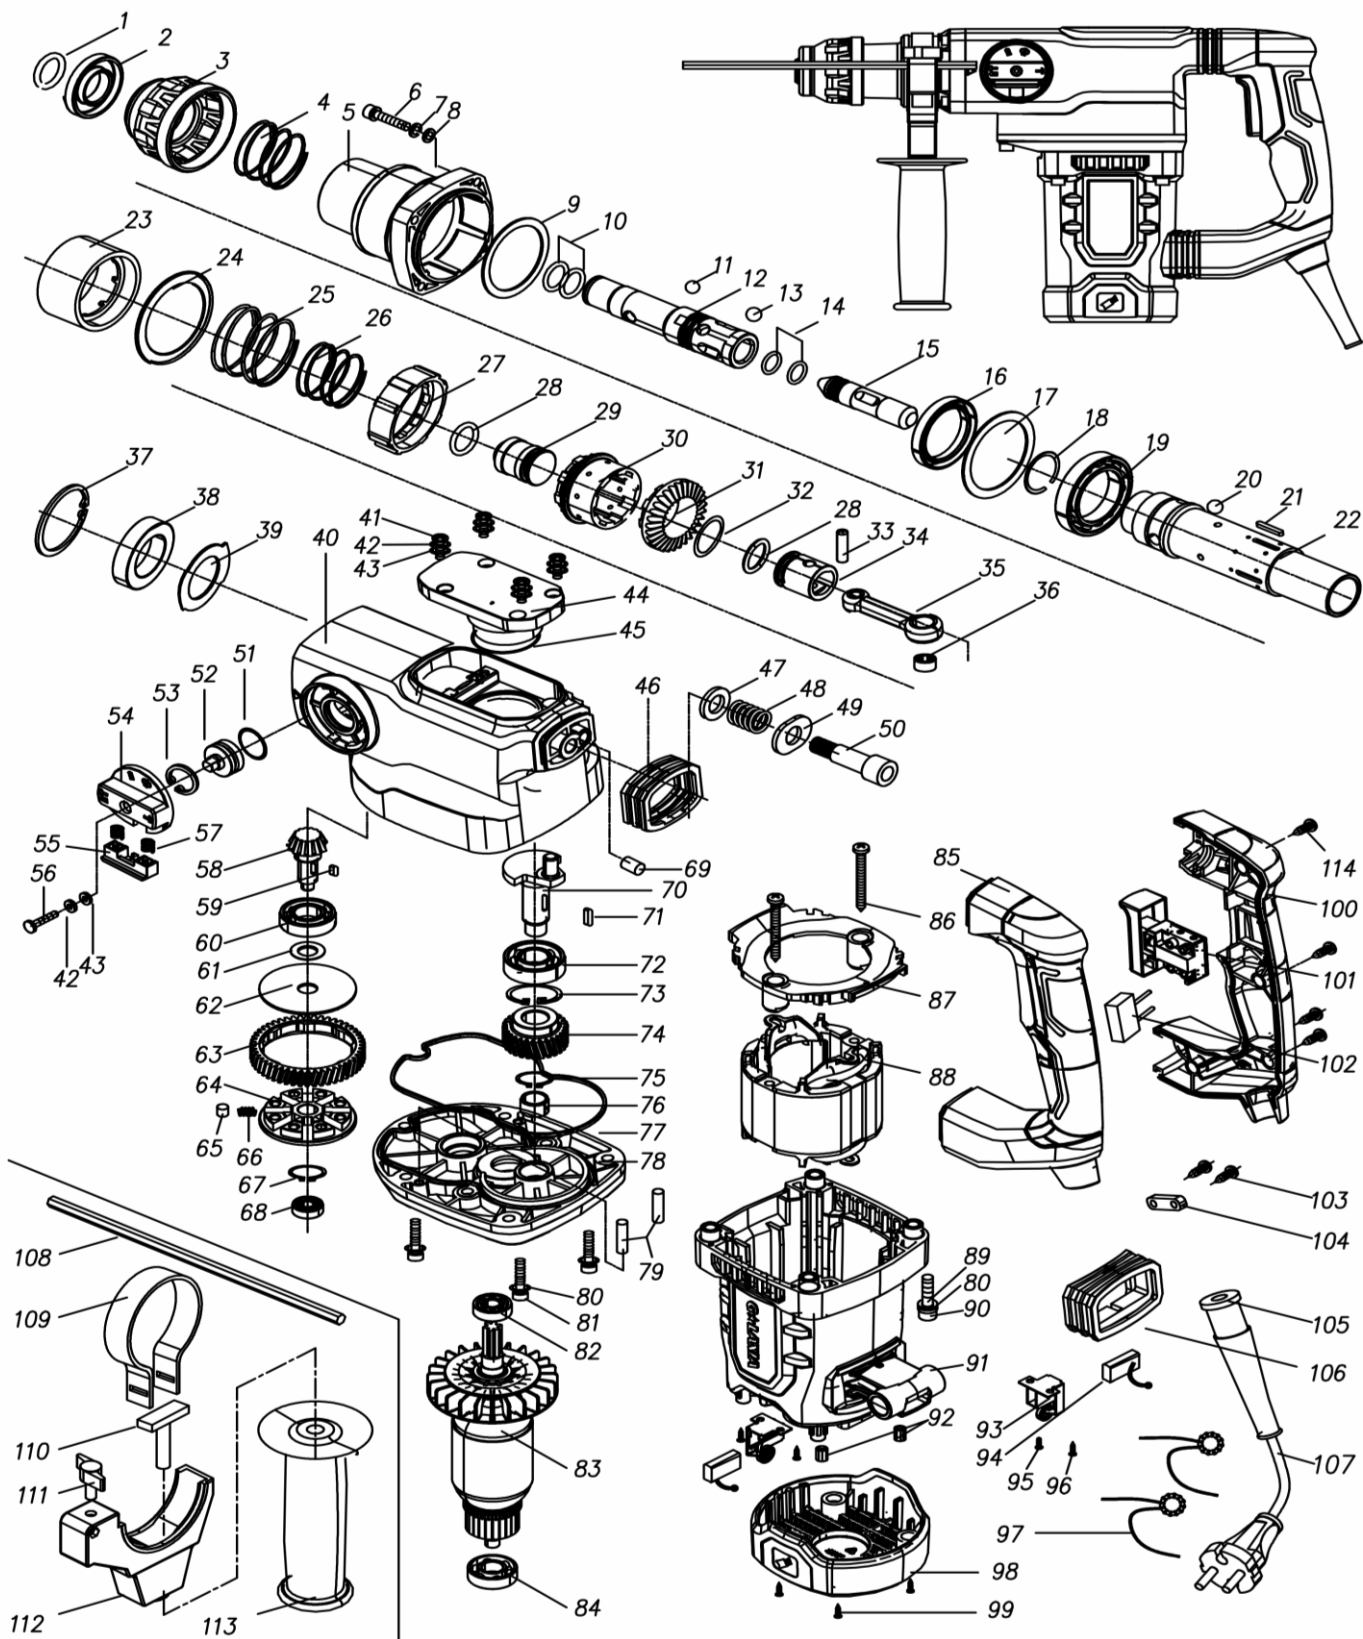

MARTILLO PERFORADOR SDS PLUS 1500W
DESPIECE 50001233

MARTILLO PERFORADOR SDS PLUS 1500W

Nº	Ref. Cofan	Descripción	Uds	Nº	Ref. Cofan	Descripción	Uds
1	50001233.001	Anillo elástico Ref.50001233	1	58	50001233.058	Engranaje Ref.50001233	1
2	50001233.002	Tapa delantera Ref.50001233	1	59	50001233.059	Llave plana Ref.50001233	1
3	50001233.003	Protector portabrocas Ref.50001233	1	60	50001233.060	Rodamiento Ref.50001233	1
4	50001233.004	Muelle Ref.50001233	1	61	50001233.061	Arandela Ref.50001233	1
5	50001233.005	Bloque portabrocas Ref.50001233	1	62	50001233.062	Arandela Ref.50001233	1
6	50001233.006	Tornillo Ref.50001233	4	63	50001233.063	Segunda velocidad Ref.50001233	1
7	50001233.007	Arandela de resorte Ref.50001233	4	64	50001233.064	Rueda Ref.50001233	1
8	50001233.008	Arandela Ref.50001233	4	65	50001233.065	Bola de acero Ref.50001233	8
9	50001233.009	Junta tórica Ref.50001233	1	66	50001233.066	Ajustador Ref.50001233	8
10	50001233.010	Junta tórica Ref.50001233	2	67	50001233.067	Anillo de retención Ref.50001233	1
11	50001233.011	Bola de acero Ref.50001233	2	68	50001233.068	Cojinete Ref.50001233	1
12	50001233.012	Transmisión Ref.50001233	1	69	50001233.069	Pin Ref.50001233	1
13	50001233.013	Bola de acero Ref.50001233	3	70	50001233.070	Cigüeñal Ref.50001233	1
14	50001233.014	Junta tórica Ref.50001233	2	71	50001233.071	Chaveta Ref.50001233	1
15	50001233.015	Percutor Ref.50001233	1	72	50001233.072	Rodamiento Ref.50001233	1
16	50001233.016	Sello de aceite Ref.50001233	1	73	50001233.073	Circlip Ref.50001233	1
17	50001233.017	Arandela Ref.50001233	1	74	50001233.074	Primera velocidad Ref.50001233	1
18	50001233.018	Anillo elástico Ref.50001233	1	75	50001233.075	Circlip Ref.50001233	1
19	50001233.019	Cojinete Ref.50001233	1	76	50001233.076	Cojinete agujas Ref.50001233	1
20	50001233.020	Bola de acero Ref.50001233	3	77	50001233.077	Junta de goma Ref.50001233	1
21	50001233.021	Llave plana Ref.50001233	2	78	50001233.078	Caja de cambios Ref.50001233	1
22	50001233.022	Cilindro Ref.50001233	1	79	50001233.079	Pin del cilindro Ref.50001233	2
23	50001233.023	Bloque Ref.50001233	1	80	50001233.080	Arandela de resorte Ref.50001233	7
24	50001233.024	Retén Ref.50001233	1	81	50001233.081	Tornillo Ref.50001233	3
25	50001233.025	Muelle Ref.50001233	1	82	50001233.082	Cojinete Ref.50001233	1
26	50001233.026	Muelle Ref.50001233	1	83	50001233.083	Armadura Ref.50001233	1
27	50001233.027	Ajustador Ref.50001233	1	84	50001233.084	Rodamiento Ref.50001233	1
28	50001233.028	Junta tórica Ref.50001233	2	85	50001233.085	Empuñadura izquierda Ref.50001233	1
29	50001233.029	Transmisión Ref.50001233	1	86	50001233.086	Tornillo Ref.50001233	2
30	50001233.030	Cuerpo engranaje Ref.50001233	1	87	50001233.087	Guía de aire Ref.50001233	1
31	50001233.031	Engranaje Ref.50001233	1	88	50001233.088	Estator Ref.50001233	1
32	50001233.032	Junta tórica Ref.50001233	1	89	50001233.089	Arandela Ref.50001233	4
33	50001233.033	Pasador pistón Ref.50001233	1	90	50001233.090	Tornillo Ref.50001233	4
34	50001233.034	Pistón Ref.50001233	1	91	50001233.091	Carcasa del motor Ref.50001233	1
35	50001233.035	Biela Ref.50001233	1	92	50001233.092	Tuerca redonda Ref.50001233	2
36	50001233.036	Cojinete de agujas Ref.50001233	1	93	50001233.093	Portaescobillas Ref.50001233	2
37	50001233.037	Circlip Ref.50001233	1	94	50001233.094	Escobillas Ref.50001233	2
38	50001233.038	Retén Ref.50001233	1	95	50001233.095	Tornillo Ref.50001233	2
39	50001233.039	Arandela seguridad Ref.50001233	1	96	50001233.096	Tornillo Ref.50001233	2
40	50001233.040	Cárter Ref.50001233	1	97	50001233.097	Inductor Ref.50001233	2
41	50001233.041	Tornillo Ref.50001233	5	98	50001233.098	Cubierta inferior Ref.50001233	1
42	50001233.042	Arandela de resorte Ref.50001233	4	99	50001233.099	Tornillo Ref.50001233	4
43	50001233.043	Arandela Ref.50001233	4	100	50001233.100	Mango derecho Ref.50001233	1
44	50001233.044	Tapa de sellado Ref.50001233	1	101	50001233.101	Interruptor Ref.50001233	1
45	50001233.045	Junta tórica Ref.50001233	1	102	50001233.102	Condensador Ref.50001233	1
46	50001233.046	Amortiguador Ref.50001233	1	103	50001233.103	Tornillo Ref.50001233	2
47	50001233.047	Arandela Ref.50001233	1	104	50001233.104	Clip de cable Ref.50001233	1
48	50001233.048	Resorte de amortiguación Ref.50001233	1	105	50001233.105	Funda de goma Ref.50001233	1
49	50001233.049	Arandela amortiguador Ref.50001233	1	106	50001233.106	Amortiguación Ref.50001233	1
50	50001233.050	Tornillo Ref.50001233	1	107	50001233.107	Cable Ref.50001233	1
51	50001233.051	Junta tórica Ref.50001233	1	108	50001233.108	varilla de profundidad Ref.50001233	1
52	50001233.052	Eje mando Ref.50001233	1	109	50001233.109	Abrazadera mango Ref.50001233	1
53	50001233.053	Circlip Ref.50001233	1	110	50001233.110	Perno corredezo Ref.50001233	1
54	50001233.054	Mando lateral Ref.50001233	1	111	50001233.111	Perilla mango Ref.50001233	1
55	50001233.055	Bloque mando Ref.50001233	1	112	50001233.112	Clip mango Ref.50001233	1
56	50001233.056	Tornillo Ref.50001233	3	113	50001233.113	Empuñadura Ref.50001233	1
57	50001233.057	Muelle mando Ref.50001233	2	114	50001233.114	Tornillo Ref.50001233	4