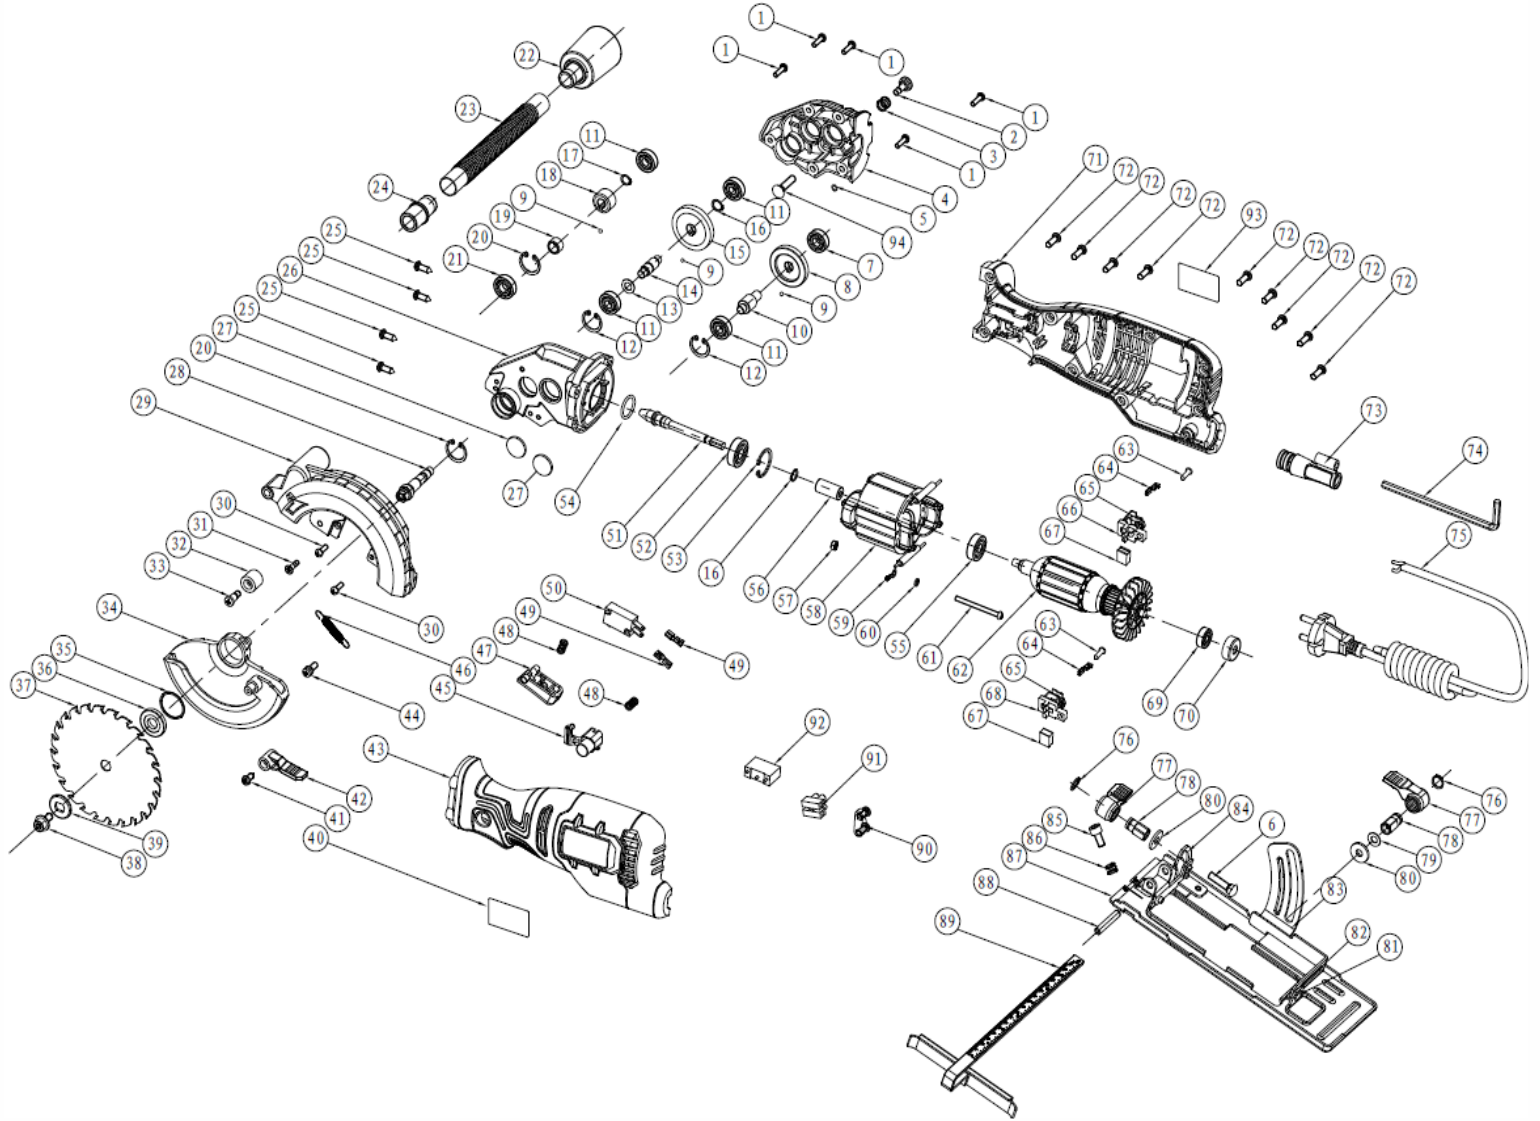

MINI SIERRA CIRCULAR 705W Ø115MM
DESPIECE 50001231

MINI SIERRA CIRCULAR 705W Ø115MM

| Nº | Ref. Cofan | Descripción | Uds | Nº | Ref. Cofan | Descripción | Uds |
|----|--------------|----------------------------------|-----|----|--------------|---------------------------------|-----|
| 1 | 50001231.001 | Tornillo 4x14 Ref 50001231 | 5 | 48 | 50001234.048 | Muelle Ref 50001231 | 2 |
| 2 | 50001231.002 | Tapa eje Ref 50001231 | 1 | 49 | 50001234.049 | Terminal Ref 50001231 | 2 |
| 3 | 50001231.003 | Muelle Ref 50001231 | 1 | 50 | 50001234.050 | Interruptor Ref 50001231 | 1 |
| 4 | 50001231.004 | Cubierta Ref 50001231 | 1 | 51 | 50001234.051 | Engranaje Ref 50001231 | 1 |
| 5 | 50001231.005 | Resorte Ref 50001231 | 1 | 52 | 50001234.052 | Rodamiento Ref 50001231 | 1 |
| 6 | 50001231.006 | Tuerca Ref 50001231 | 1 | 53 | 50001234.053 | Circlip Ref 50001231 | 1 |
| 7 | 50001231.007 | Rodamiento Ref 50001231 | 1 | 54 | 50001234.054 | Anillo Ref 50001231 | 1 |
| 8 | 50001231.008 | Engranaje Ref 50001231 | 1 | 55 | 50001234.055 | Rodamiento Ref 50001231 | 1 |
| 9 | 50001231.009 | Bolas acero Ref 50001231 | 3 | 56 | 50001234.056 | Adaptador Ref 50001231 | 1 |
| 10 | 50001231.010 | Engranaje primario Ref 50001231 | 1 | 57 | 50001234.057 | Tuerca Ref 50001231 | 1 |
| 11 | 50001231.011 | Rodamiento Ref 50001231 | 4 | 58 | 50001234.058 | Stator Ref 50001231 | 1 |
| 12 | 50001231.012 | Circlip Ref 50001231 | 2 | 59 | 50001234.059 | Bobina Ref 50001231 | 1 |
| 13 | 50001231.012 | Arandela Ref 50001231 | 1 | 60 | 50001234.060 | Arandela elástica Ref 50001231 | 1 |
| 14 | 50001231.014 | Eje Ref 50001231 | 1 | 61 | 50001234.061 | Tornillo Ref 50001231 | 1 |
| 15 | 50001231.015 | Engranaje grande Ref 50001231 | 1 | 62 | 50001234.062 | Rotor Ref 50001231 | 1 |
| 16 | 50001231.016 | Circlip Ref 50001231 | 2 | 63 | 50001234.063 | Tornillo Ref 50001231 | 2 |
| 17 | 50001231.017 | Circlip Ref 50001231 | 1 | 64 | 50001234.064 | Terminal Ref 50001231 | 2 |
| 18 | 50001231.018 | Piñón Ref 50001231 | 1 | 65 | 50001234.065 | Muelle Ref 50001231 | 2 |
| 19 | 50001231.019 | Distanciador Ref 50001231 | 1 | 66 | 50001234.066 | Soporte escobillas Ref 50001231 | 1 |
| 20 | 50001231.020 | Circlip Ref 50001231 | 2 | 67 | 50001234.067 | Escobillas Ref 50001231 | 2 |
| 21 | 50001231.021 | Rodamiento Ref 50001231 | 1 | 68 | 50001234.068 | Soporte escobillas Ref 50001231 | 1 |
| 22 | 50001231.022 | Salida polvo Ref 50001231 | 1 | 69 | 50001234.069 | Rodamiento Ref 50001231 | 1 |
| 23 | 50001231.023 | Tubo polvo Ref 50001231 | 1 | 70 | 50001234.070 | Soporte rodamiento Ref 50001231 | 1 |
| 24 | 50001231.024 | Salida vacio Ref 50001231 | 1 | 71 | 50001234.071 | Carcasa Ref 50001231 | 1 |
| 25 | 50001231.025 | Tornillo Ref 50001231 | 6 | 72 | 50001234.072 | Tornillo Ref 50001231 | 9 |
| 26 | 50001231.026 | Cuerpo central Ref 50001231 | 1 | 73 | 50001234.073 | Protector cable Ref 50001231 | 1 |
| 27 | 50001231.027 | Cubierta Ref 50001231 | 2 | 74 | 50001234.074 | Llave allen Ref 50001231 | 1 |
| 28 | 50001231.028 | Husillo Ref 50001231 | 1 | 75 | 50001234.075 | Cable Ref 50001231 | 1 |
| 29 | 50001231.029 | Protector Ref 50001231 | 1 | 76 | 50001234.076 | Circlip Ref 50001231 | 2 |
| 30 | 50001231.030 | Tornillo Ref 50001231 | 2 | 77 | 50001234.077 | Llave Ref 50001231 | 2 |
| 31 | 50001231.031 | Tornillo 4x12 Ref 50001231 | 1 | 78 | 50001234.078 | Pin Ref 50001231 | 2 |
| 32 | 50001231.032 | Deflector Ref 50001231 | 1 | 79 | 50001234.079 | Retén Ref 50001231 | 1 |
| 33 | 50001231.033 | Tuerca Ref 50001231 | 1 | 80 | 50001234.080 | Arandela Ref 50001231 | 2 |
| 34 | 50001231.034 | Protector inferior Ref 50001231 | 1 | 81 | 50001234.081 | Tuerca Ref 50001231 | 2 |
| 35 | 50001231.035 | Retén Ref 50001231 | 1 | 82 | 50001234.082 | Perno Ref 50001231 | 1 |
| 36 | 50001231.036 | Brida Ref 50001231 | 1 | 83 | 50001234.083 | Marco profundidad Ref 50001231 | 1 |
| 37 | 50001231.037 | Disco corte Ref 50001231 | 1 | 84 | 50001234.084 | Marcador ángulos Ref 50001231 | 1 |
| 38 | 50001231.038 | Tuerca disco Ref 50001231 | 1 | 85 | 50001234.085 | Tornillo Ref 50001231 | 1 |
| 39 | 50001231.039 | Brida disco Ref 50001231 | 1 | 86 | 50001234.086 | Muelle Ref 50001231 | 1 |
| 40 | 50001231.040 | Logo Ref 50001231 | 1 | 87 | 50001234.087 | Base Ref 50001231 | 1 |
| 41 | 50001231.041 | Tornillo Ref 50001231 | 1 | 88 | 50001234.088 | Pasador Ref 50001231 | 1 |
| 42 | 50001231.042 | Llave protector Ref 50001231 | 1 | 89 | 50001234.089 | Regla guía Ref 50001231 | 1 |
| 43 | 50001231.043 | Carcasa Ref 50001231 | 1 | 90 | 50001234.090 | Brida cable Ref 50001231 | 1 |
| 44 | 50001231.044 | Tuerca resorte Ref 50001231 | 1 | 91 | 50001234.091 | Conexión Ref 50001231 | 2 |
| 45 | 50001231.045 | Perilla interruptor Ref 50001231 | 1 | 92 | 50001234.092 | Capacitador Ref 50001231 | 1 |
| 46 | 50001231.046 | Resorte Ref 50001231 | 1 | 93 | 50001234.093 | Etiqueta Ref 50001231 | 1 |
| 47 | 50001231.047 | Gatillo Ref 50001231 | 1 | 94 | 50001234.094 | Tuerca Ref 50001231 | 1 |