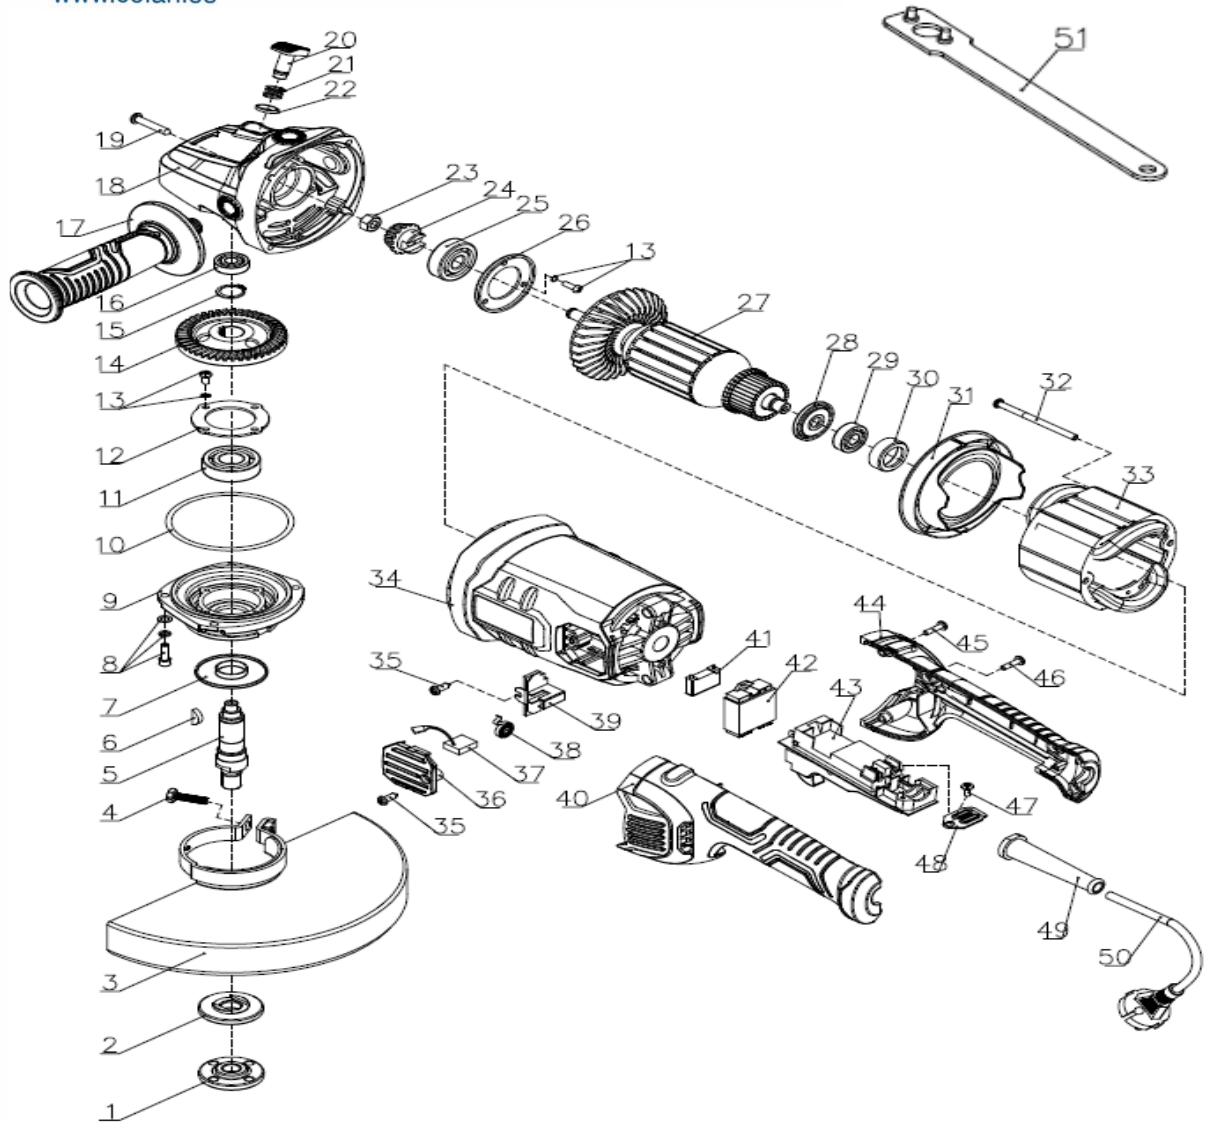

AMOLADORA ANGULAR Ø230 2400W DESPIECE 50001230

Nº	Ref. Cofan	Descripción	Uds	Nº	Ref. Cofan	Descripción	Uds
1	50001230.001	Tuerca Exterior ref. 50001230	1	26	50001230.026	Tapa cojinete ref. 50001230	1
2	50001230.002	Tuerca interior ref. 50001230	1	27	50001230.027	Inducido ref. 50001230	1
3	50001230.003	Cubierta ref. 50001230	1	28	50001230.028	Retén ref. 50001230	1
4	50001230.004	Tornillo ref. 50001230	1	29	50001230.029	Rodamiento ref. 50001230	1
5	50001230.005	Eje ref. 50001230	1	30	50001230.030	Casquillo ref. 50001230	1
6	50001230.006	Chaveta ref. 50001230	4	31	50001230.031	Deflector ref. 50001230	2
7	50001230.007	Cubierta antipolvo ref. 50001230	1	32	50001230.032	Tornillo ref. 50001230	1
8	50001230.008	Tornillo ref. 50001230	1	33	50001230.033	Estator ref. 50001230	1
9	50001230.009	Caja rodamiento ref. 50001230	1	34	50001230.034	Carcasa ref. 50001230	2
10	50001230.010	Junta tórica ref. 50001230	3	35	50001230.035	Tornillo ref. 50001230	2
11	50001230.011	Rodamiento ref. 50001230	1	36	50001230.036	Tapa escobilla ref. 50001230	2
12	50001230.012	Abrazadera rodamiento ref. 50001230	1	37	50001230.037	Escobilla ref. 50001230	2
13	50001230.013	Tornillo ref. 50001230	1	38	50001230.038	Muelle escobilla ref. 50001230	1
14	50001230.014	Engranaje ref. 50001230	1	39	50001230.039	Portaescobillas ref. 50001230	4
15	50001230.015	Circlip ref. 50001230	1	40	50001230.040	Mango izquierdo ref. 50001230	1
16	50001230.016	Rodamiento ref. 50001230	1	41	50001230.041	Condensador ref. 50001230	1
17	50001230.017	Asa lateral ref. 50001230	4	42	50001230.042	Arranque progresivo ref. 50001230	1
18	50001230.018	Caja ref. 50001230	1	43	50001230.043	Interruptor ref. 50001230	1
19	50001230.019	Tornillo ref. 50001230	1	44	50001230.044	mango derecho ref. 50001230	1
20	50001230.020	Pasador bloqueo ref. 50001230	1	45	50001230.045	Tornillo ref. 50001230	1
21	50001230.021	Muelle bloqueo ref. 50001230	1	46	50001230.046	Tornillo ref. 50001230	1
22	50001230.022	Circlip ref. 50001230	1	47	50001230.047	Tornillo ref. 50001230	1
23	50001230.023	Tornillo ref. 50001230	1	48	50001230.048	Grapa cable ref. 50001230	1
24	50001230.024	Engranaje pequeño ref. 50001230	1	49	50001230.049	Protector cable ref. 50001230	1
25	50001230.025	Rodamiento ref. 50001230	2	50	50001230.050	Cable/enchufe ref. 50001230	1