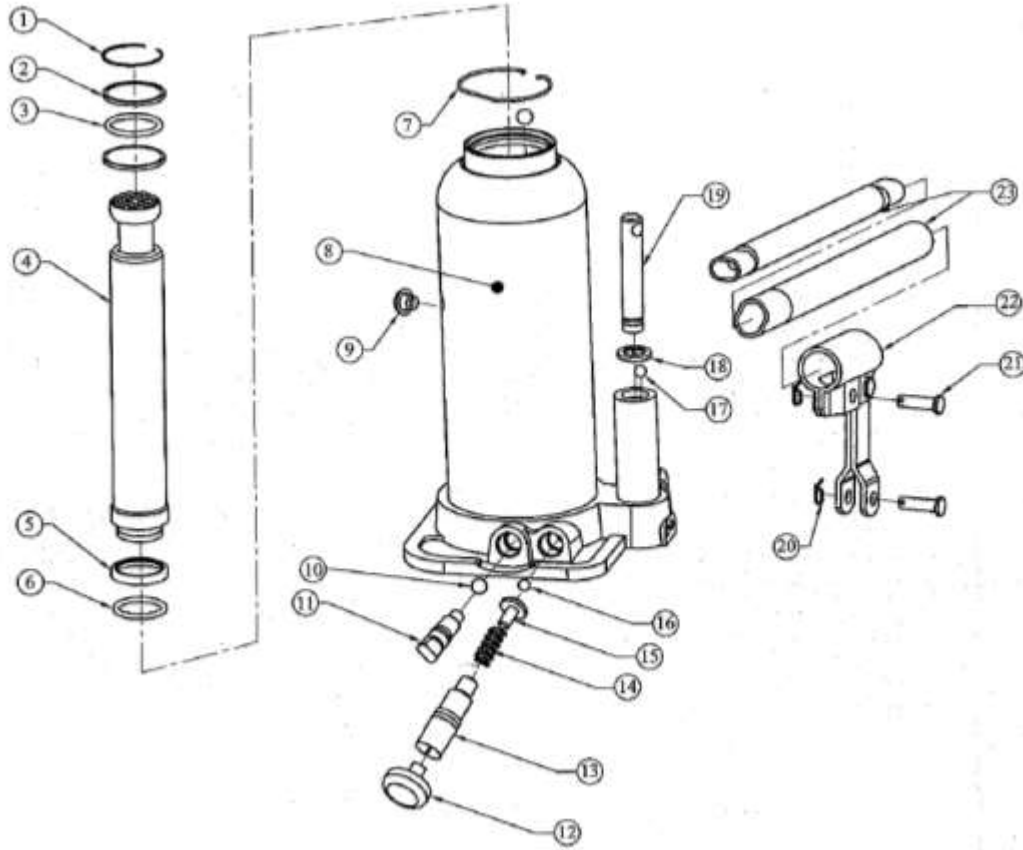

**DESPIECE 09400620-21-22**

Nº	Ref. Cofan	Descripción	Uds	Nº	Ref. Cofan	Descripción	Uds
1	09400620.001	Resorte	1	13	09400620.013	Resorte ajuste	1
2	09400620.002	Arandela	2	14	09400620.014	Muelle	1
3	09400620.003	Junta tórica	1	15	09400620.015	Soporte muelle	1
4	09400620.004	Pistón	1	16	09400620.016	Bola acero	1
5	09400620.005	Retén	1	17	09400620.017	Bola acero	2
6	09400620.006	Junta tórica	1	18	09400620.018	Arandela	1
7	09400620.007	Resorte	1	19	09400620.019	Bomba	1
8	09400620.008	Cuerpo	1	20	09400620.020	Grupilla	2
9	09400620.009	Tapón aceite	1	21	09400620.021	Pasador	2
10	09400620.010	Bola acero	1	22	09400620.022	Alojamiento mango	1
11	09400620.011	Válvula	1	23	09400620.023	Mango	1
12	09400620.012	Tapón	1				1

Ref. Cofan	Descripción	
09400620.01	<b>Juego reparación ref 09400620.01</b>	
	<b>Contenido uds</b>	
	Resorte elástico	1
	Arandela rectangular	2
	Junta tórica	1
	Arandela retén	1
	Junta tórica	1
	Tapón aceite	1
Bola acero	1	

Ref. Cofan	Descripción	
09400621.01	<b>Juego reparación ref 09400621</b>	
	<b>Contenido uds</b>	
	Resorte elástico	1
	Arandela rectangular	2
	Junta tórica	1
	Arandela retén	1
	Junta tórica	1
	Tapón aceite	1
Bola acero	1	

Ref. Cofan	Descripción	
09400622.01	<b>Juego reparación ref 09400622</b>	
	<b>Contenido uds</b>	
	Resorte elástico	1
	Arandela rectangular	2
	Junta tórica	1
	Arandela retén	1
	Junta tórica	1
	Tapón aceite	1
Bola acero	1	