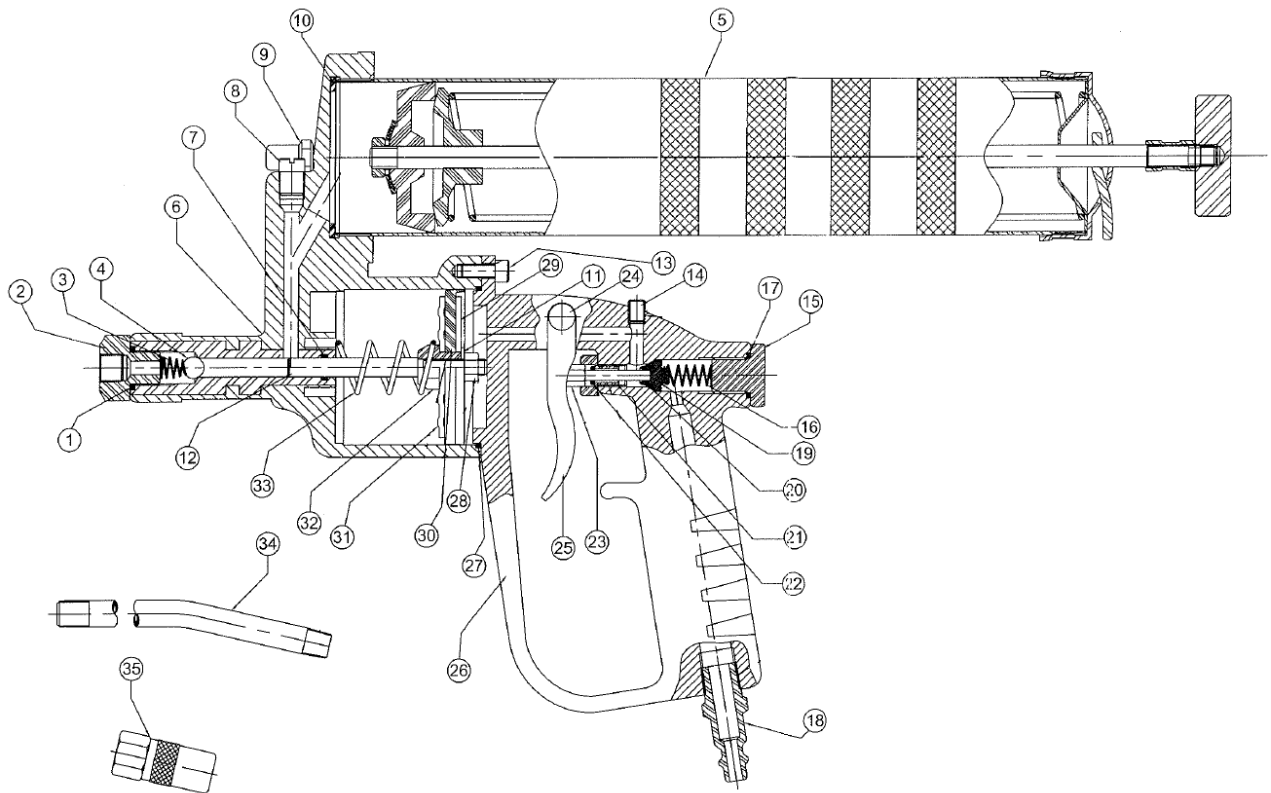

DESPIECE 31001004

Nº	Ref. Cofan	Descripción	Uds	Nº	Ref. Cofan	Descripción	Uds
1	31001004.001	Junta tórica	1	19	31001004.019	Válvula aire	1
2	31001004.002	Salida válvula	1	20	31001004.020	Válvula grasa	1
3	31001004.003	Arandela	1	21	31001004.021	Tuerca válvula	1
4	31001004.004	Bola Acero	1	22	31001004.022	Junta tórica	1
5	31001004.005	Depósito	1	23	31001004.023	Vástago válvula	1
6	31001004.006	Cabeza	1	24	31001004.024	Pivote gatillo	1
7	31001004.007	Junta tórica	1	25	31001004.025	Gatillo	1
8	31001004.008	Tuerca bloque	1	26	31001004.026	Mango	1
9	31001004.009	Válvula carga granell	1	27	31001004.027	Junta tórica	1
10	31001004.010	Arandela goma	1	28	31001004.028	Tuerca	1
11	31001004.011	Arandela	1	29	31001004.029	Arandela acero	1
12	31001004.012	Pistón	1	30	31001004.030	Sellado	1
13	31001004.013	Tornillo hueco	5	31	31001004.031	Arandela canal	1
14	31001004.014	Tornillo prisionero	1	32	31001004.032	Tuerca	1
15	31001004.015	Tapa retención muelle	1	33	31001004.033	Arandela	1
16	31001004.016	Arandela	1	34	31001004.034	Tubo grasa	1
17	31001004.017	Junta tórica	1	35	31001004.035	Boquilla	1
18	31001004.018	Válvula entrada	1				