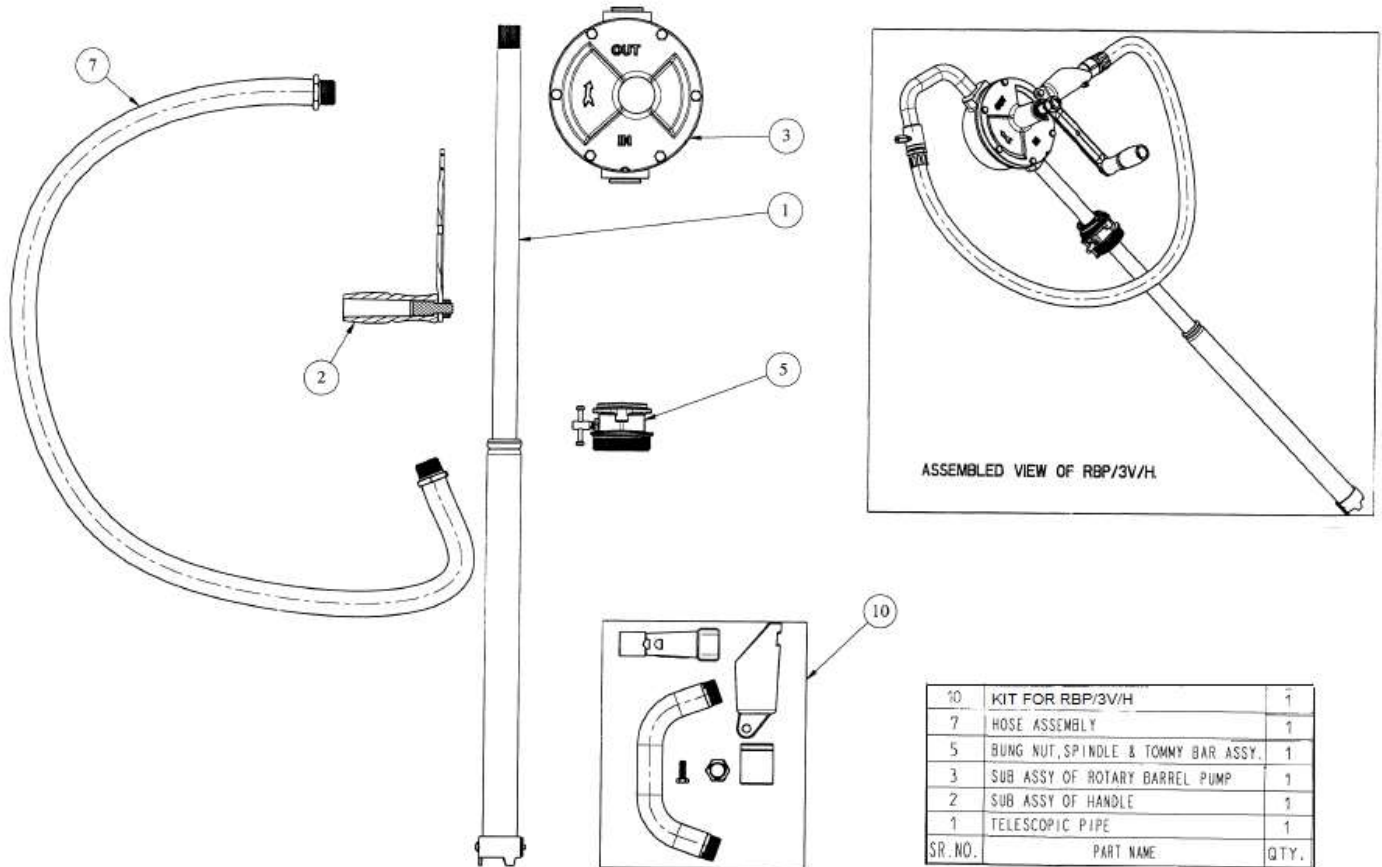

DESPIECE 31001016

10	KIT FOR RBP/3V/H	1
7	HOSE ASSEMBLY	1
5	BUNG NUT, SPINDLE & TOMMY BAR ASSY.	1
3	SUB ASSY OF ROTARY BARREL PUMP	1
2	SUB ASSY OF HANDLE	1
1	TELESCOPIC PIPE	1
SR. NO.	PART NAME	QTY.

Nº	Ref. Cofan	Descripción	Uds	Nº	Ref. Cofan	Descripción	Uds
1	31001016.01	Tubo telescópico	1	5	31001016.05	Conjunto de tapón	1
2	31001016.02	Sub mango	1	7	31001016.07	Manguera	1
3	31001016.03	Bomba rotativa	1	10	31001016.10	Kit salida	1