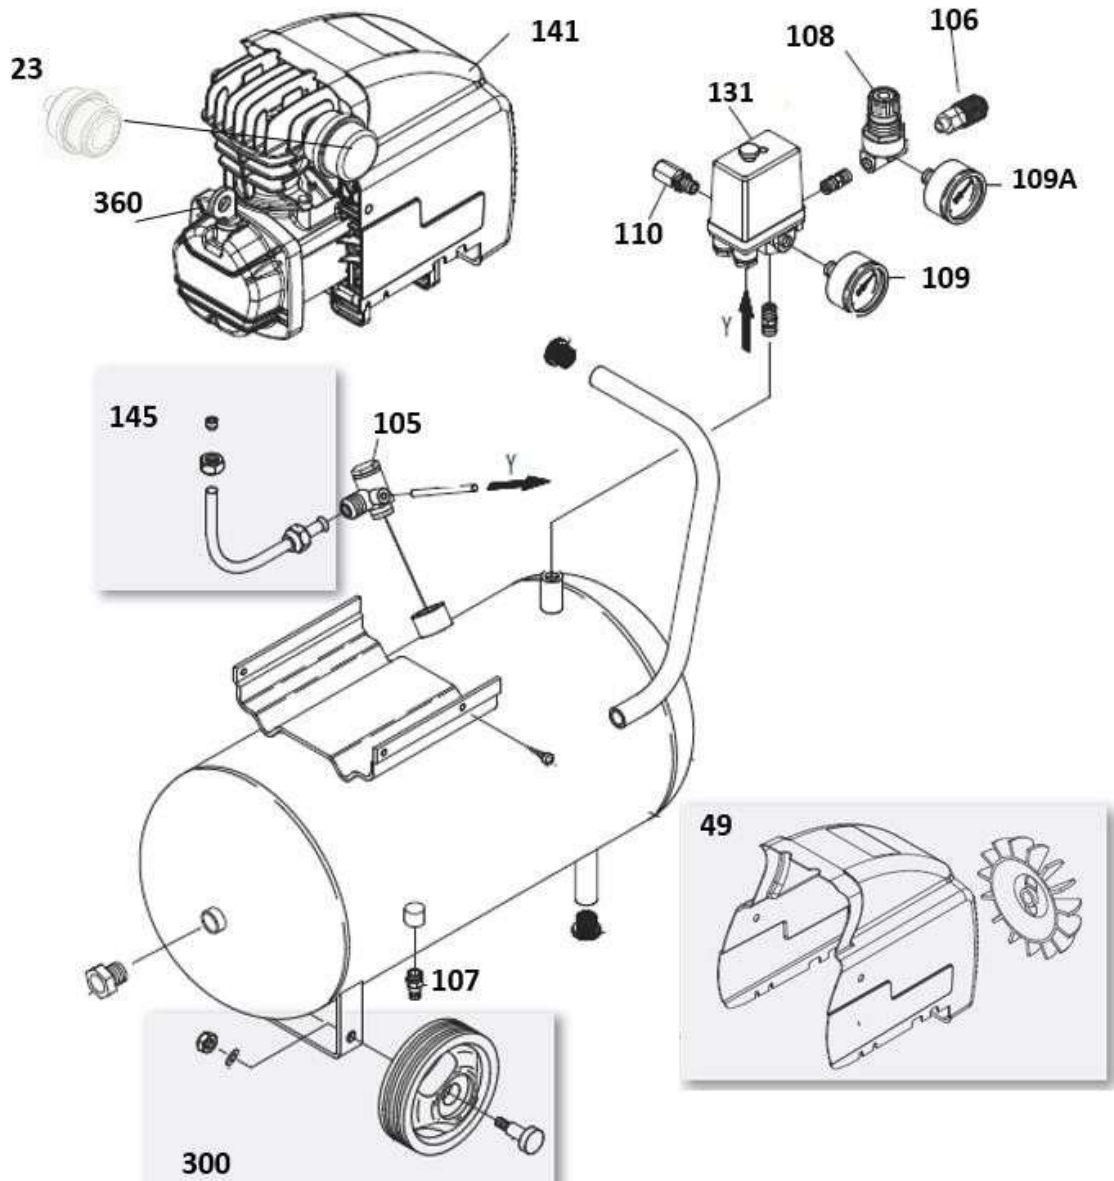

DESPIECE 09001010/09001011

| COMPRESOR AUSTRO COFAN | | | | COMPRESOR HAVA COFAN | | | |
|------------------------|---------------|--|--|----------------------|---------------|--|--|
| Nº | Ref. Cofan | Descripción | | Nº | Ref. Cofan | Descripción | |
| 023 | 09001010.023 | Filtro Aire compresor 09001010/09001011 | | 023 | 09001010.023 | Filtro Aire compresor 09001010/09001011 | |
| 141 | 09001010.141 | Carcasa + Ventilador compresor 09001010/09001011 | | 141 | 09001010.141 | Carcasa + Ventilador compresor 09001010/09001011 | |
| 300 | 09001010.300 | Kit Ruedas compresor 09001010 | | 300 | 09001011.300 | Kit Ruedas compresor 09001011 | |
| 105 | 09001010.105 | Válvula de retención compresor 09001010/09001011 | | 105 | 09001010.105 | Válvula de retención compresor 09001010/09001011 | |
| 106 | 09001010.106 | Conector Rápido compresor 09001010/09001011 | | 106 | 09001010.106 | Conector Rápido compresor 09001010/09001011 | |
| 107 | 09001010.107 | Válvula de vaciado compresor 09001010/09001011 | | 107 | 09001010.107 | Válvula de vaciado compresor 09001010/09001011 | |
| 108 | 09001010.108 | Regulador Presión compresor 09001010/09001011 | | 108 | 09001010.108 | Regulador Presión compresor 09001010/09001011 | |
| 109 | 09001010.109 | Manómetro compresor 09001010/09001011 | | 109 | 09001010.109 | Manómetro compresor 09001010/09001011 | |
| 109A | 09001010.109A | Manómetro compresor salida 09001010/09001011 | | 109A | 09001010.109A | Manómetro compresor salida 09001010/09001011 | |
| 110 | 09001010.110 | Válvula Seguridad compresor 09001010/09001011 | | 110 | 09001010.110 | Válvula Seguridad compresor 09001010/09001011 | |
| 131 | 09001010.131 | Presostato compresor 09001010/09001011 | | 131 | 09001010.131 | Presostato compresor 09001010/09001011 | |
| 145 | 09001010.145 | Tubo Colector compresor 09001010 | | 145 | 09001011.145 | Tubo Colector compresor 09001011 | |
| 360 | 09001010.360 | Tapón aceite compresor 09001010/09001011 | | 360 | 09001010.360 | Tapón aceite compresor 09001010/09001011 | |