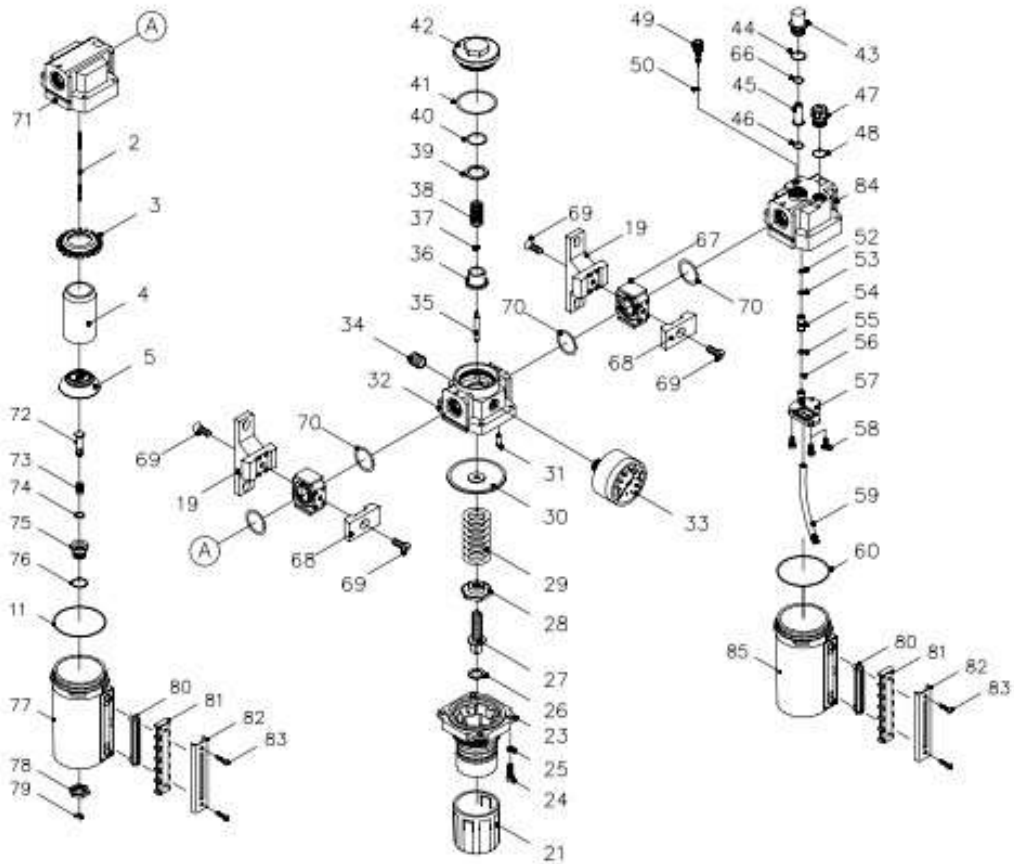

FILTRO REGULADOR + LUBRICANTE 1/2"

DESPIECE 09000925

Nº	Ref. Cofan	Descripción	Uds	Nº	Ref. Cofan	Descripción	Uds
2	0900092502	AGUJA	1	49	0900092549	TAPA DE FILTRO	1
3	0900092503	DEFLECTOR	1	50	0900092550	ANILLO	1
4	0900092504	FILTRO	1	52	0900092552	ANILLO	1
5	0900092505	DEFLECTOR	1	53	0900092553	ANILLO	1
11	0900092511	ANILLO	1	54	0900092554	VALVULA	1
19	0900092519	SOPORTE	1	55	0900092555	ANILLO	1
20	0900092520	TUERCA	1	56	0900092556	BOLA	1
21	0900092521	MANDO PRESIÓN	1	57	0900092557	GUÍA	1
22	0900092522	ANILLO	1	58	0900092558	TORNILLO	2
23	0900092523	TAPA	1	59	0900092559	TUBO	1
24	0900092524	TORNILLO	4	60	0900092560	ANILLO	1
25	0900092525	ARANDELA	4	62	0900092562	TUBO	1
26	0900092526	ARANDELA	1	63	0900092563	BOTÓN	1
27	0900092527	TORNILLO	1	64	0900092564	PIN	1
28	0900092528	TUERCA	1	65	0900092565	MUELLE	1
29	0900092529	MUELLE	1	66	0900092566	ANILLO	1
30	0900092530	MEMBRANA	1	67	0900092567	SEPARADOR	2
31	0900092531	TUBO VENTURI	1	68	0900092568	BLOQUE	2
32	0900092532	CUERPO REGULADOR	1	69	0900092569	TORNILLO	4
33	0900092533	MANOMETRO	1	70	0900092570	ANILLO	4
34	0900092534	TORNILLO	1	71	0900092571	CUERPO FILTRO	1
35	0900092535	ENLACE	1	72	0900092572	VALVULA	1
36	0900092536	VÁLVULA	1	73	0900092573	MUELLE	1
37	0900092537	CIRCLIP	1	74	0900092574	ANILLO	1
38	0900092538	MUELLE	1	75	0900092575	ASIENTO DE VÁLVULA	1
39	0900092539	ANILLO	1	76	0900092576	ANILLO	1
40	0900092540	ANILLO	1	77	0900092577	DEPOSITO	1
41	0900092541	ANILLO	1	78	0900092578	TUERCA 1	1
42	0900092542	TAPA	1	79	0900092579	ANILLO	1
43	0900092543	VISOR NIVEL	1	80	0900092580	JUNTA	2
44	0900092544	ANILLO	1	81	0900092581	VISOR	2
45	0900092545	TUBO GOTEO	1	82	0900092582	TAPA	2
46	0900092546	ANILLO	1	83	0900092583	TORNILLO	4
47	0900092547	VÁLVULA DE AGUJA	1	84	0900092584	CUERPO LUBRICADOR	1
48	0900092548	ANILLO	1	85	0900092585	DEPOSITO	1