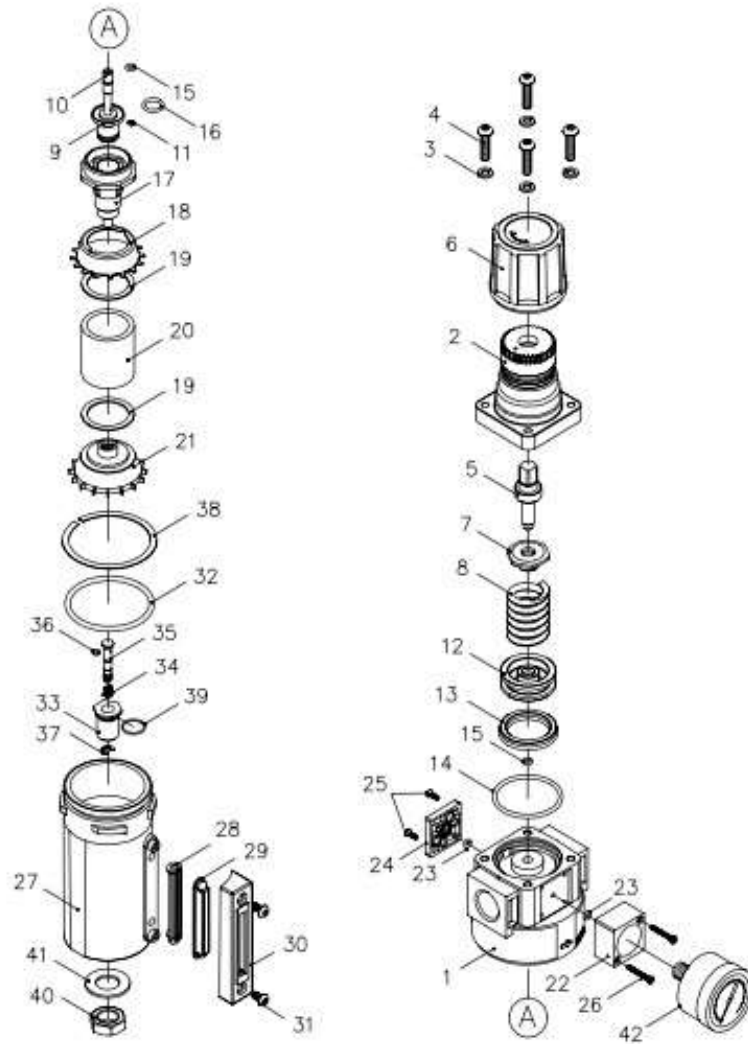

FILTRO REGULADOR 3/8"

DESPIECE 09000924

Nº	Ref. Cofan	Descripción	Uds	Nº	Ref. Cofan	Descripción	Uds
1	0900092401	CUERPO	1	22	0900092422	SOPORTE	1
2	0900092402	MANDO	1	23	0900092423	ANILLO	2
3	0900092403	ARANDELA ELÁSTICA	4	24	0900092424	PLACA	1
4	0900092404	TORNILLO	4	25	0900092425	TORNILLO	2
5	0900092405	TORNILLO DE AJUSTE	1	26	0900092426	TORNILLO	2
6	0900092406	AJUSTE MANIJA	1	27	0900092427	DEPOSITO	1
7	0900092407	PORTA RESORTE	1	28	0900092428	JUNTA	1
8	0900092408	ARANDELA ELÁSTICA	1	29	0900092429	VISOR	1
9	0900092409	VÁLVULA	1	30	0900092430	CUBIERTA	1
10	0900092410	VÁLVULA	1	31	0900092431	TORNILLO	2
11	0900092411	ANILLO	1	32	0900092432	ANILLO	1
12	0900092412	PISTÓN	1	33	0900092433	VÁLVULA DE DRENAJE	1
13	0900092413	CAJA PISTONES	1	34	0900092434	MUELLE VÁLVULA	1
14	0900092414	ANILLO "	1	35	0900092435	VÁLVULA DRENAJE	1
15	0900092415	ANILLO	2	36	0900092436	ANILLO	1
16	0900092416	ANILLO	1	37	0900092437	CIRCLIP	1
17	0900092417	VÁLVULA DE APOYO	1	38	0900092438	ANILLO ELÁSTICO	1
18	0900092418	DEFLECTOR	1	39	0900092439	ANILLO	1
19	0900092419	EMPAQUETADURA	2	40	0900092440	TUERCA	1
20	0900092420	FILTRO	1	41	0900092441	ARANDELA	1
21	0900092421	DEFLECTOR	1	42	0900092442	MANOMETRO	1