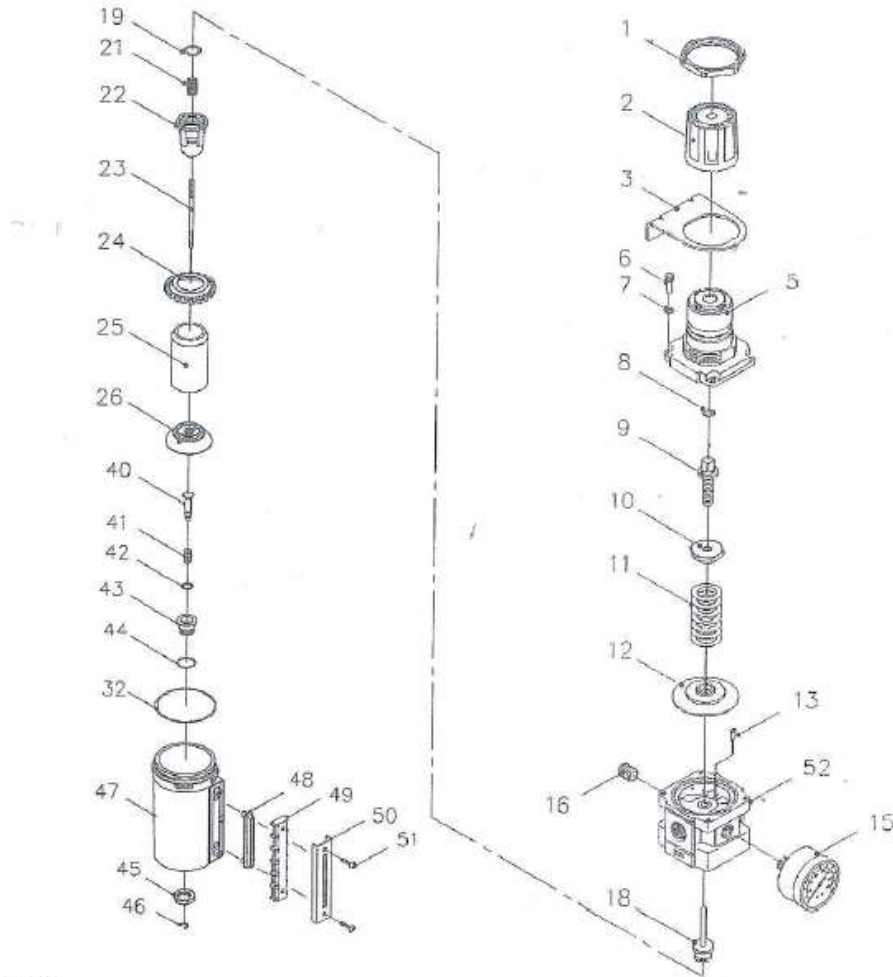

FILTRO REGULADOR+LUBRICANTE 3/4"

DESPIECE 09000922

Nº	Ref. Cofan	Descripción	Uds	Nº	Ref. Cofan	Descripción	Uds
1	0900092201	TUERCA	1	23	0900092223	AGUJA ENLACE	1
2	0900092202	SELECTOR PRESION	1	24	0900092224	SOPORTE FILTRO	1
3	0900092203	SOPORTE	1	25	0900092225	FILTRO	1
4	0900092204	ANILLO	1	26	0900092226	DEFLECTOR	1
5	0900092205	MANDO	1	30	0900092230	ASIENTO VÁLVULA	1
6	0900092206	TORNILLO	1	31	0900092231	ANILLO	1
7	0900092207	ARANDELA	1	32	0900092232	ANILLO	1
8	0900092208	ARANDELA	1	40	0900092240	VALVULA	1
9	0900092209	HUSILLO	1	41	0900092241	MUELLE	1
10	0900092210	TUERCA	1	42	0900092242	ANILLO	1
11	0900092211	MUELLE	1	43	0900092243	CUERPO DRENAJE	1
12	0900092212	ARANDELA PRESION	1	44	0900092244	ANILLO	1
13	0900092213	TUBO VENTURI	1	45	0900092245	TUERCA	1
15	0900092215	MANOMETRO	1	46	0900092246	ANILLO	1
16	0900092216	TORNILLO	1	47	0900092247	VASO METAL	1
17	0900092217	ENLACE	1	48	0900092248	JUNTA	1
18	0900092218	VALVULA	1	49	0900092249	VISOR	1
19	0900092219	ANILLO	1	50	0900092250	PROTECTOR	1
20	0900092220	MUELLE	1	51	0900092251	TORNILLO	1
21	0900092221	VALVULA	1	52	0900092252	REGULADOR	1
22	0900092222	TAPON	1				1