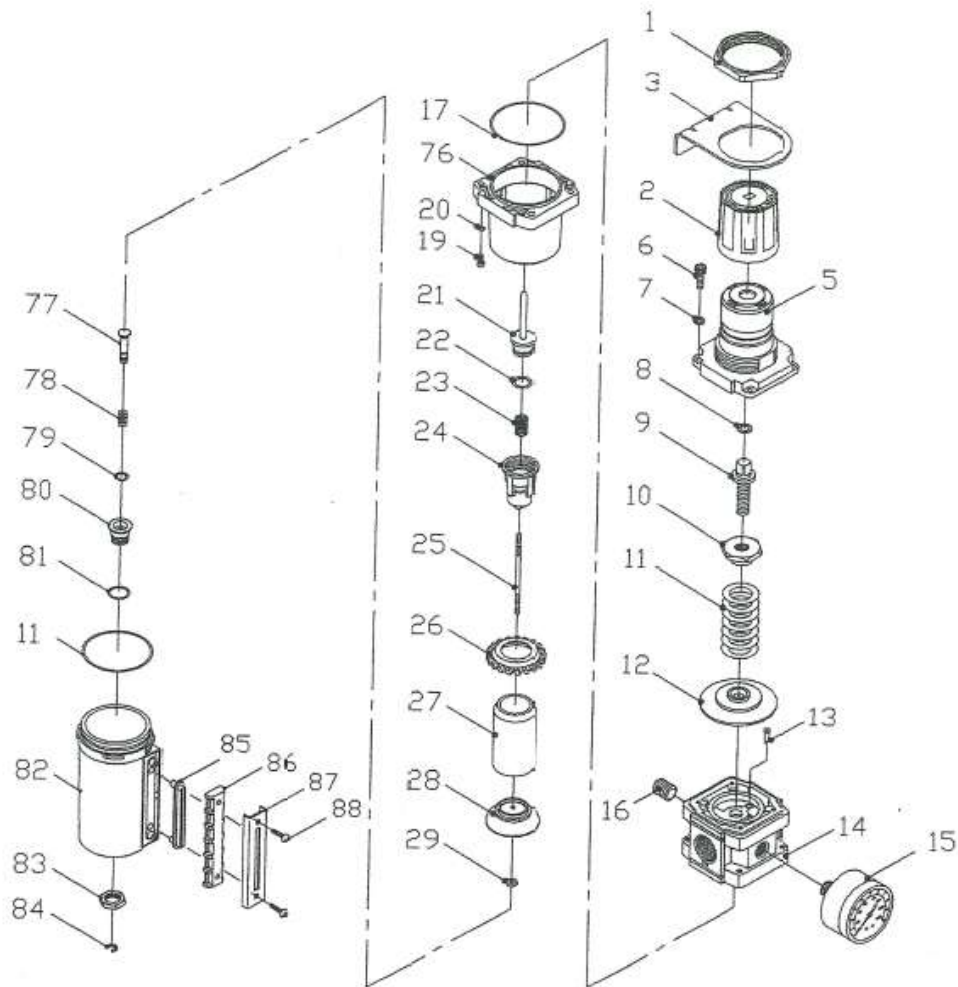

FILTRO REGULADOR+LUBRICANTE 1"

DESPIECE 09000921

Nº	Ref. Cofan	Descripción	Uds	Nº	Ref. Cofan	Descripción	Uds
1	0900092101	TUERCA	1	23	0900092123	MUELLE	1
2	0900092102	SELECTOR PRESION	1	24	0900092124	TUERCA PRESIÓN	1
3	0900092103	SOPORTE	1	25	0900092125	PIN AGUJA	1
5	0900092105	MANDO	1	26	0900092126	PORTA FILTRO	1
6	0900092106	TORNILLO	1	27	0900092127	FILTRO	1
7	0900092107	ARANDELA	1	28	0900092128	DEFLECTOR	1
8	0900092108	ARANDELA	1	29	0900092129	ANILLO	1
9	0900092109	HUSILLO	1	76	0900092176	VALVULA	1
10	0900092110	TUERCA	1	77	0900092177	TORNILLO	1
11	0900092111	MUELLE	1	78	0900092178	MUELLE	1
12	0900092112	ARANDELA PRESION	1	79	0900092179	ANILLO	1
13	0900092114	TUBO VENTURI	1	80	0900092180	TORNILLO	1
14	0900092114	CUERPO	1	81	0900092181	ANILLO	1
15	0900092115	MANOMETRO	1	82	0900092182	VASO METAL	1
16	0900092116	TORNILLO	1	83	0900092183	TUERCA	1
17	0900092117	ANILLO ELÁSTICO	1	84	0900092184	JUNTA	1
18	0900092118	ADAPTADOR	1	85	0900092185	MARCADOR	1
19	0900092119	TORNILLO	1	86	0900092186	VISOR	1
20	0900092120	ARANDELA	1	87	0900092187	PLACA VISOR	1
21	0900092121	VALVULA DESCARGA	1	88	0900092188	TORNILLO	1
22	0900092122	ANILLO	1				1