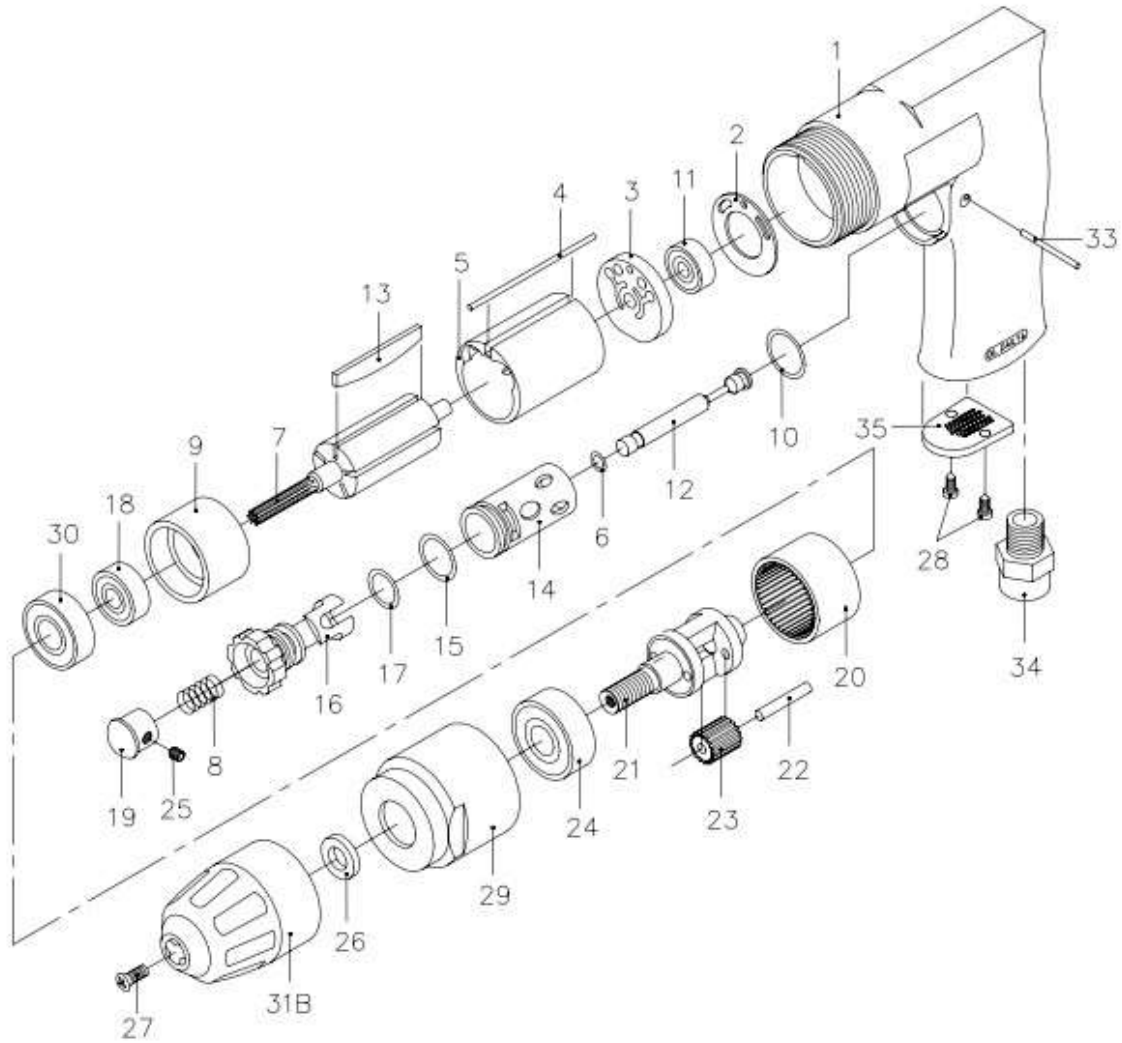

TALADRO NEUMÁTICO DESPIECE 09000201

Nº	Ref. Cofan	Descripción	Uds	Nº	Ref. Cofan	Descripción	Uds
1	0900020101	CUERPO DE MOTOR	1	19	0900020119	GATILLO	1
2	0900020102	JUNTA MOTOR	1	20	0900020120	ENGRANAJE INTERNO	1
3	0900020103	PLACA TRASERA	1	21	0900020121	HUSILLO ENLACE	1
4	0900020104	PIN (Ø2.0 x 56L)	1	22	0900020122	PIN DE AGUJA (Ø4 x 21.8L)	2
5	0900020105	CILINDRO	1	23	0900020123	ENGRANAJE	2
6	0900020106	ANILLO (d4.0 x W2.0)	1	24	0900020124	RODAMIENTO DE BOLAS	1
7	0900020107	ROTOR	1	25	0900020125	TORNILLO DE FIJACIÓN	1
8	0900020108	RESORTE DE VÁLVULA	1	26	0900020126	ARANDELA	1
9	0900020109	PLACA DELANTERA	1	27	0900020127	TORNILLO PORTABROCAS	1
10	0900020110	ANILLO (d16.0 x W2.0)	1	28	0900020128	TORNILLO TAPA	2
11	0900020111	RODAMIENTO DE BOLAS	1	29	0900020129	TUERCA DE ABRAZADERA	1
12	0900020112	LA VÁLVULA GATILLO	1	30	0900020130	RODAMIENTO DE BOLAS	1
13	0900020113	PALETA DE ROTOR	5	31B	0900020131B	PORTABROCAS	1
14	0900020114	CASQUILLO DE VÁLVULA	1	32	0900020132	LLAVE	1
15	0900020115	ANILLO (d15.0 x W2.0)	1	33	0900020133	PIN DE AGUJA	1
16	0900020116	VÁLVULA INVERSA	1	34	0900020134	ENTRADA DE AIRE	1
17	0900020117	ANILLO (d11.0 x W2.5)	1	35	0900010249	DIFUSOR DE ESCAPE	1
18	0900020118	RODAMIENTO DE BOLAS	1				