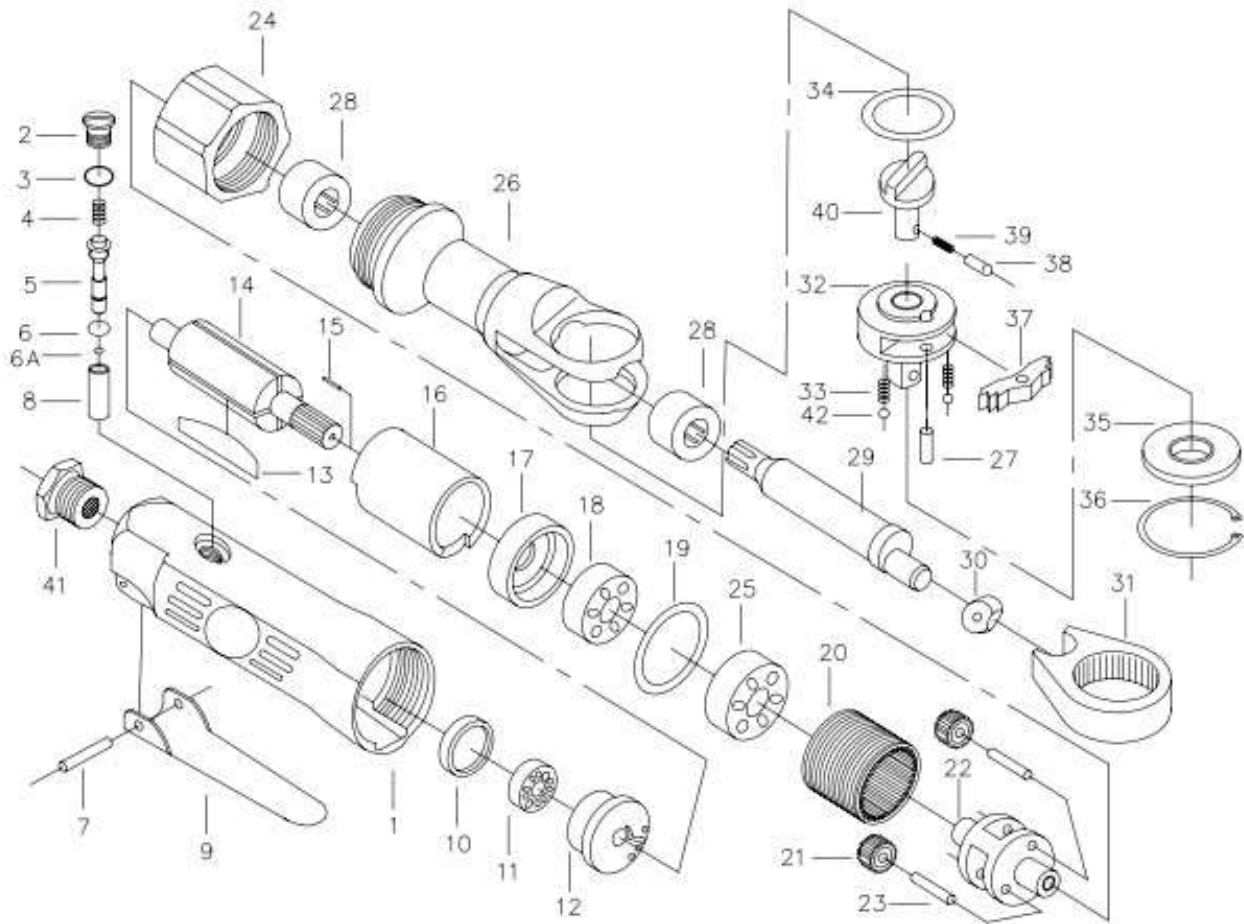

# CARRACA NEUMÁTICA 1/2"

## DESPIECE 09000151

Nº	Ref. Cofan	Descripción	Uds	Nº	Ref. Cofan	Descripción	Uds
1	0900015101	CUERPO	1	25	0900015125	RODAMIENTO	1
2	0900015102	TAPÓN VALVULA	1	26	0900015126	ALOJAMIENTO TRINQUETE	1
3	0900015103	ANILLO	1	27	0900015127	PASADOR	1
4	0900015104	MUELLE	1	28	0900015128	RODAMIENTO DE AGUJAS	2
5	0900015105	PASADOR	1	29	0900015129	CIGUENAL	1
6	0900015106	ANILLO	1	30	0900015130	TRINQUETE	1
6A	0900015106A	ANILLO	1	31	0900015131	CORONA	1
7	0900015107	PASADOR ELÁSTICO	1	32	0900015132	CARRACA	1
8	0900015108	VALVULA ACELERADOR	1	33	0900015133	MUELLE	2
9	0900015109	PALANCA DE ACCIÓN	1	34	0900015134	ARANDELA	1
10	0900015110	TAPA PLACA	1	35	0900015135	ARANDELA EMPUJE	1
11	0900015111	RODAMIENTO TRASERO	1	36	0900015136	CIRCLIP	1
12	0900015112	PLACA TRASERA	1	37	0900015137	TRINQUETE	1
13	0900015113	PALETA DE ROTOR	4	38	0900015138	PASADOR	4
14	0900015114	ROTOR	1	39	0900015139	MUELLE	4
15	0900015115	PIN DEL CILINDRO	1	40	0900015140	BOTÓN INVERSOR	1
16	0900015116	CILINDRO	1	41	0900015141	CABEZAL	1
17	0900015117	PLACA FRONTAL	1	42	0900015142	BOLA DE ACERO	2
18	0900015118	RODAMIENTO DELANTERO	1	**K01	09000151K01	KIT MANGO (1, 7, 8, 9, 41)	1
19	0900015119	ARANDELA	1	**K02	09000151K02	KIT VALVULA (2, 3, 4, 5, 6, 6A)	1
20	0900015120	ENGRANAJE ROSCA	1	**K03	09000151K03	KIT ENGRANAJES (21, 22, 23)	1
21	0900015121	ENGRANAJE SÁTELITE	2	**K04	09000151K04	KIT CARRACA (27,32,33,34,35,36,37,38,39,40, 42)	1
22	0900015122	PLACA ENGRANAJES	1				
23	0900015123	PIN DE ENGRANAJE	2				
24	0900015124	TUERCA CUERPO	1				