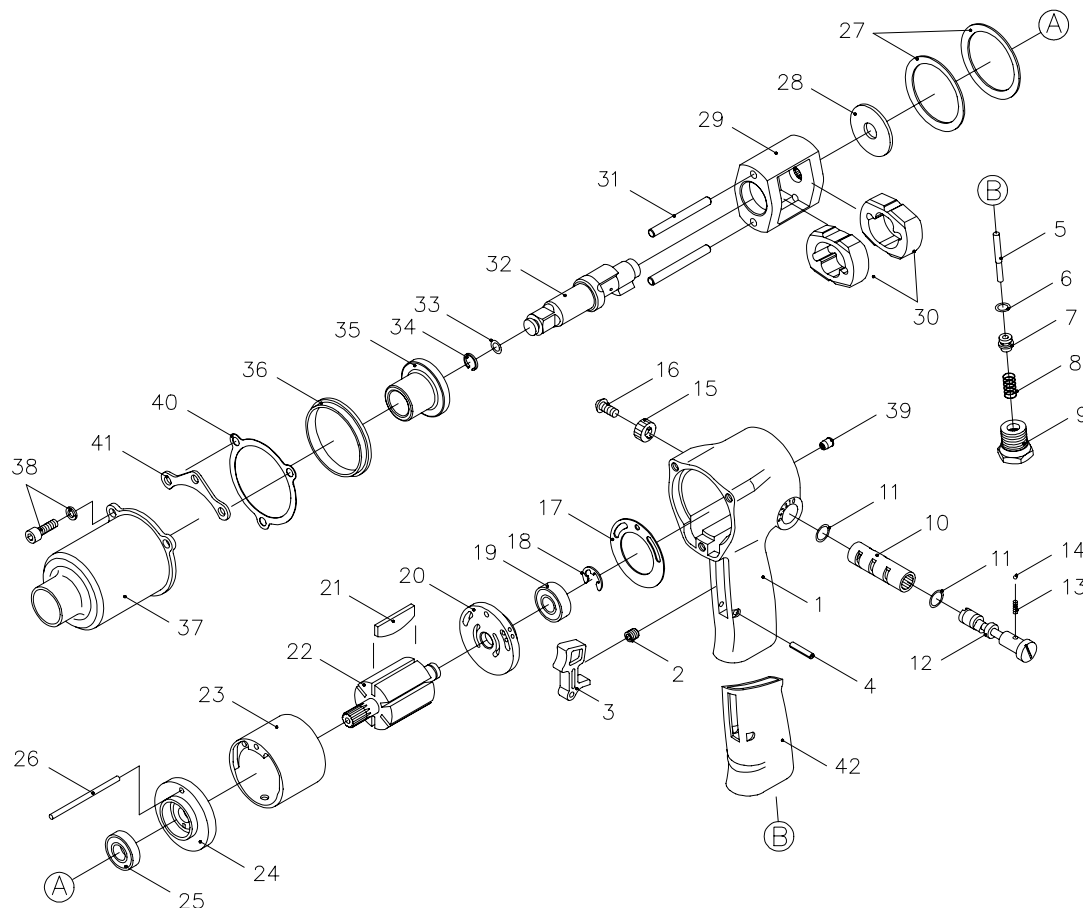

0900 0120 - PISTOLA DE IMPACTO 1/2"

SPECIFICATIONS :

* SQUARE DRIVE ----- 1/2"
 * MAX TORQUE ----- 55.2 Kgf-m
 * AIR PRESSURE ----- 6.2 Bar
 * AIR INLET ----- 1/4" PT(NPT)

* BOLT CAPACITY ----- 16mm
 * FREE SPEED ----- 7000 RPM
 * HOSE SIZE ----- 3/8" ID

REF NO.	PARTS NO.	DESCRIPTION	Q'TY	REF NO.	PARTS NO.	DESCRIPTION	Q'TY
1	09000120D01	HOUSING	1	25	09000120D25	BALL BEARING (R8)	1
2	09000120D02	SET SCREW	1	26	09000120D26	CYLINDER PIN (Ø3.8x60L)	1
3	09000120D03	TRIGGER	1	27	09000120D27	MOTOR CLAMP WASHER	2
4	09000120D04	SPRING PIN (Ø4x18L)	1	28	09000120D28	HAMMER FRAME WASHER	1
5	09000120D05	THROTTLE VALVE STEM	1	29	09000120D29	HAMMER FRAME	1
6	09000120D06	"O" RING (d8.0xW2.0)	1	30	09000120D30	HAMMER	2
7	09000120D07	THROTTLE VALVE	1	31	09000120D31	HAMMER PIN	2
8	09000120D08	SPRING	1	32	09000120D32	ANVIL	1
9	09000120D09	AIR INLET	1	33	09000120D33	"O" RING	1
10	09000120D10	REVERSE VALVE BUSHING	1	34	09000120D34	SOCKET RETAINER	1
11	09000120D11	"O" RING (d11.0xW1.5)	2	35	09000120D35	HAMMER CASE BUSHING	1
12	09000120D12	REVERSE VALVE	1	36	09000120D36	HAMMER CASE PILOT	1
13	09000120D13	SPRING	1	37	09000120D37	HAMMER CASE ASSEMBLY	1
14	09000120D14	STEEL BALL (Ø1/8")	1	38	09000120D38	CAP SCREW (M6x16L)	3
15	09000120D15	REVERSE VALVE KNOB	1	39	09000120D39	GREASE FITTING	1
16	09000120D16	SCREW (1/4"x1/2")	1	40	09000120D40	HAMMER CASE GASKET	1
17	09000120D17	END PLATE GASKET	1	41	09000120D41	HOOK	1
18	09000120D18	RETAINER (E-10)	1	42	09000120D42	RUBBER GRIP	1
19	09000120D19	BALL BEARING (6001)	1	**K01	09000120DK01	HAMMER OVERHAUL KIT : (30, 31, 32, 33, 34)	1SET
20	09000120D20	REAR END PLATE	1	**K02	09000120DK02	AIR MOTOR OVERHAUL KIT : (17, 18, 19, 20, 21, 23, 24, 25, 26)	1SET
21	09000120D21	VANE PACKET	6	**K03	09000120DK03	VALVE OVERHAUL KIT : (3, 4, 5, 6, 7, 8, 9)	1SET
22	09000120D22	ROTOR	1				
23	09000120D23	CYLINDER	1				
24	09000120D24	FRONT END PLATE	1				