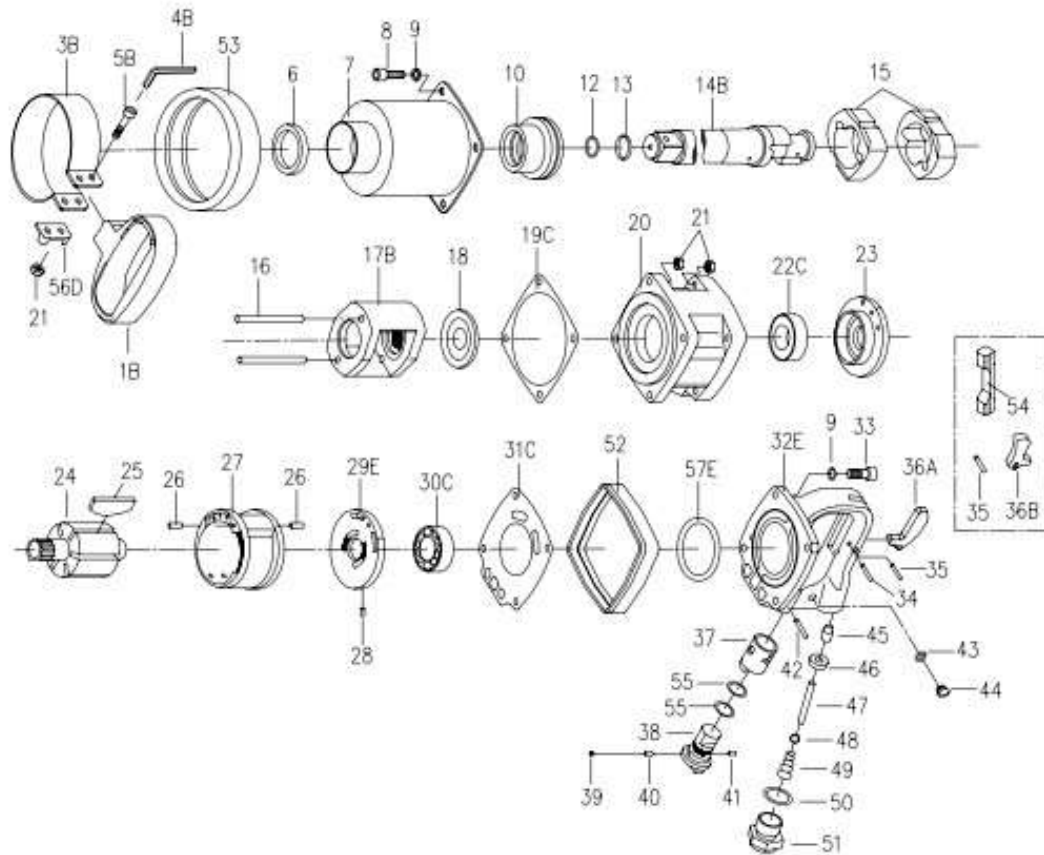

DESPIECE 09000103

Nº	Ref. Cofan	Descripción	Uds	Nº	Ref. Cofan	Descripción	Uds
1B	0900010301B	MANGO	1	34	0900010334	PIN SUJECCIÓN	1
3B	0900010303B	ABRAZADERA	1	35	0900010335	PIN SUJECCIÓN	1
4B	0900010304B	LLAVE ALLEN (6 MM)	1	#36A	0900010336A	GATILLO EXTERIOR	1
5B	0900010305B	TORNILLO DE LA TAPA (M8 x 50L)	2	36B	0900010336B	GATILLO INTERIOR	1
6	0900010306	RETÉN DE ACEITE	1	37	0900010337	CASQUILLO DE VÁLVULA INVERSA	1
7	0900010307	CUBIERTA DE MARTILLO	1	38	0900010338	VÁLVULA INVERSA	1
8	0900010308	TORNILLO	4	39	0900010339	BOLA DE ACERO	1
9	0900010309	ARANDELA	8	40	0900010340	PASADOR	1
10	0900010310	COJINETE	1	41	0900010341	PIN	1
12	0900010312	ANILLO TÓRICO	1	42	0900010342	PIN	1
13	0900010313	COLLAR YUNQUE	1	43	0900010343	ANILLO TÓRICO	1
14B	0900010314B	YUNQUE	1	44	0900010344	TORNILLO DE CÁMARA DE ACEITE	1
15	0900010315	MARTILLO	2	45	0900010345	CASQUILLO DE VÁLVULA	1
16	0900010316	PIN MARTILLO	2	46	0900010346	CASQUILLO	1
17B	0900010317B	JAULA DE MARTILLO	1	47	0900010347	VÁLVULA	1
18	0900010318	ARANDELA TRASERA	1	48	0900010348	BOLA DE ACERO	1
19C	0900010319C	JUNTA DELANTERA	1	49	0900010349	PIN MUELLE	1
20	0900010320	ALOJAMIENTO DE MOTOR	1	50	0900010350	ANILLO TÓRICO	1
21	0900010321	TUERCA DE SEGURIDAD (M8)	10	51	0900010351	ENTRADA DE AIRE	1
22C	0900010322C	RODAMIENTO DE BOLAS	1	52	0900010352	BANDA DE PROTECCIÓN	1
23	0900010323	PLACA DELANTERA	1	53	0900010353	GOMA DELANTERA	1
24	0900010324	ROTOR	1	54	0900010354	PROTECTOR DE GOMA	1
25	0900010325	CUCHILLA DE ROTOR	6	55	0900010355	ANILLO (d18.0 x W2.0)	2
26	0900010326	EL PASADOR DE RESORTE	2	56D	0900010356D	TAPON	1
27	0900010327	CILINDRO	1	57E	0900010357E	JUNTA	1
28	0900010328	PASADOR RESORTE	1	K02	09000103K02	KIT MARTILLO (12, 13, 14B, 15, 16, 19C)	1
29E	0900010329E	PLACA DE EXTREMO TRASERO	1	K03	09000103K03	KIT MOTOR (22,23,25,26,27,28,29,30,31)	1
30C	0900010330C	RODAMIENTO DE BOLAS	1	K04	09000103K04	KIT VÁLVULA (35,36,46,47,48,49,50,51)	1
31C	0900010331C	JUNTA TRASERA	1				
32	0900010332	MARCO MANGO	1				
33	0900010333	TORNILLO	4				