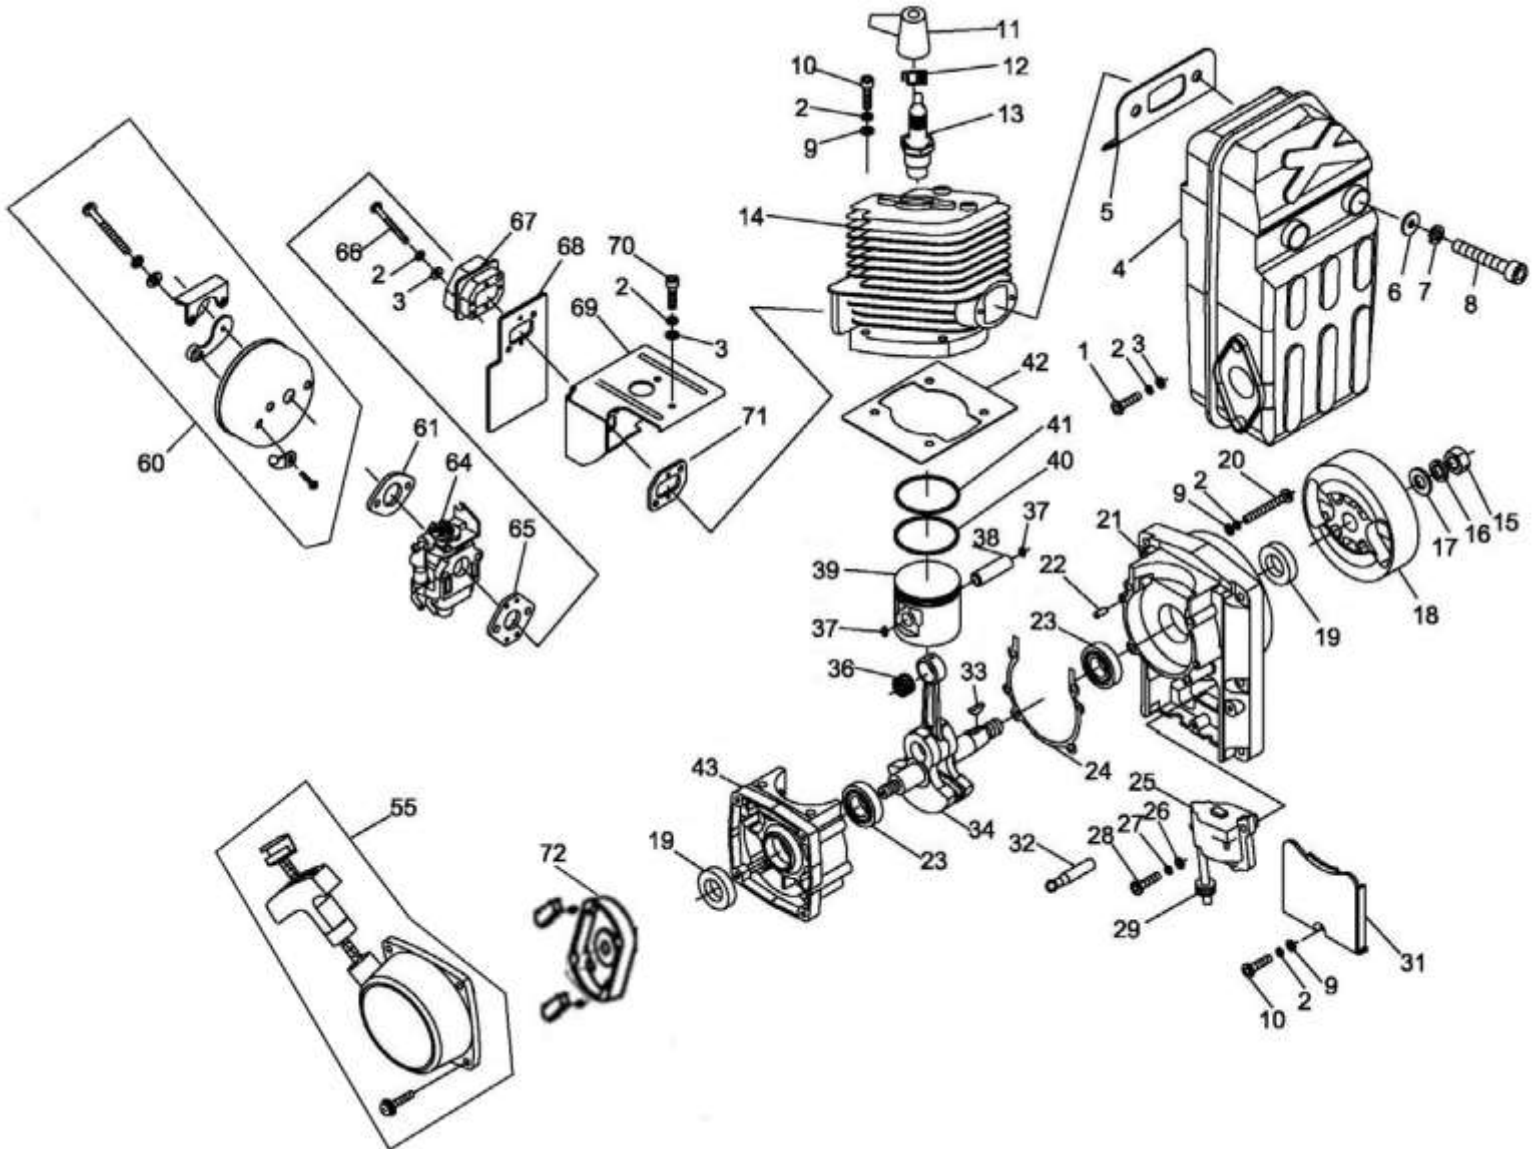

DESPIECE 71001010

Categoría productos: Soplador Mochila
Grupo producto: GASOLINA 2T
Potencia: 3.62Cv

Versión: 63.3CC

FIGURA 1

FIG. 1 MONTANA

Nº	Ref. Cofan	Nº Ref. Rec	Descripción	English name	Uds.
1	71001010.001	GB/T70.1	TORNILLO	BOLT M5X16	1
2	71001010.002	GB93-5	ARANDELA	WASHER	5
3	71001010.003	GB97.1-5	ARANDELA	WASHER	9
4	71001010.004	1E48FP.1	ESCAPE	MUFFLER	1
5	71001010.005	1E48FP-1	JUNTA ESCAPE	MUFFLER GASKET	1
6	71001010.006	GB97.1-6	ARANDELA	WASHER	2
7	71001010.007	GB93-6	ARANDELA	WASHER	2
8	71001010.008	GB/T70.1	TORNILLO	BOLT M6X20-10.9	2
9	71001010.009	GB8485	ARANDELA	WASHER	6
10	71001010.010	GB/T818	TORNILLO	BOLT M5X20	9
11	71001010.011	1E46FP.1-1	PIPA BUJIA	CAP	1
12	71001010.012	1E40F-3A.8-2	MUELLE PIPA	SPRING	1
13	71001010.013	L4RTC	BUJIA	PLUG	1
14	71001010.014	1E48FP-2	CILINDRO	CYLINDER	1
15	71001010.015	GB6171	TUERCA	NUT M10X1.25	1
16	71001010.016	GB93-10	ARANDELA	WASHER	1
17	71001010.017	GB97.1-10	ARANDELA	WASHER	2
18	71001010.018	1E46FP.1.1	ROTOR MAGNETICO	ROTOR	1
19	71001010.019	1E40FP-3Z-11	RETEN	SEAL	2
20	71001010.020	GB/T70.1	TORNILLO	BOLT M5X35	4
21	71001010.021	1E48FP.6-1	CARTER DELANTERO	FRONT CRANKCASE	1
22	71001010.022	GB119	PASADOR	PIN B4X10	2
23	71001010.023	GB/T276	COJINETE	BEARING 6302/P5	2
24	71001010.024	1E48FP.6-2	JUNTA	GASKET	1
25	71001010.025	1E46FP.1.1-25	ELECTRONICO	IGNITION COIL	1
26	71001010.026	GB97.1-4	ARANDELA	WASHER	1
27	71001010.027	GB93-4	ARANDELA	WASHER	1
28	71001010.028	GB/T70.1	TORNILLO	BOLTM4X20	1
29	71001010.029	1E46FP.1-3	AMORTIGUADOR	GROMMET	1
31	71001010.031	1E46FP-2	SEPARADOR	RETAINER	1
32	71001010.032	1E48FP.4.1	CABLE FRENO	STOPWIRE	1
33	71001010.033	GB1099	CHAVETA	KEY	1
34	71001010.034	1E48FP.5.1	CIGÜEÑAL + BIELA	CRANKSHAFT	1
36	71001010.036	1E46FP.6-2	COJINETE BULON	BEARING	1
37	71001010.037	1E40F-03.02.01	FRENILLO	RING	2
38	71001010.038	1E48FP.5-2	BULON PISTON	PISTON PIN	1
39	71001010.039	1E48FP.5-5	PISTON	PISTON	1
40	71001010.040	1E48FP.5-4	SEGMENTO	PISTON RING	1
41	71001010.041	1E48FP.5-3	SEGMENTO	PISTON RING	1
42	71001010.042	1E48FP-10	JUNTA CILINDRO	GASKET	1
43	71001010.043	1E48FP.6-3	CARTER TRASERO	BACK CRANKCASE	1
55	71001010.055	1E40FP-3Z.4-2-55-B	ARRANCADOR BLUE COMPLETO	BLUE START ASSY	1
60	71001010.060	1E48FP.3-1	CAZOLETA COMPLETA	COVER ASSY	1
61	71001010.061	1E48FP-7	JUNTA CARBURADOR	SEALING GASKET	1
64	71001010.064	1E48FP.2	CARBURADOR	CARBURATOR	1
65	71001010.065	1E48FP-6	JUNTA CARBURADOR	SEALING GASKET	1
66	71001010.066	GB/T70.1	TORNILLO	SCREW M5X30	2
67	71001010.067	1E48FP-5	CUELLO ADMISION	PIPE	1
68	71001010.068	1E48FP-4	JUNTA ADMISION	GASKET	1
69	71001010.069	1E48FP-9	PLACA GUIA	GUIDE AIR PLATE	1
70	71001010.070	GB/T70.1	TORNILLO	SCREW M5X10	2
71	71001010.071	1E48FP-3	JUNTA	GASKET	1
72	71001010.072	1E40FP-3Z-19	CAJA PERRILLOS COMPLETA	PAWL BOX ASSY	2