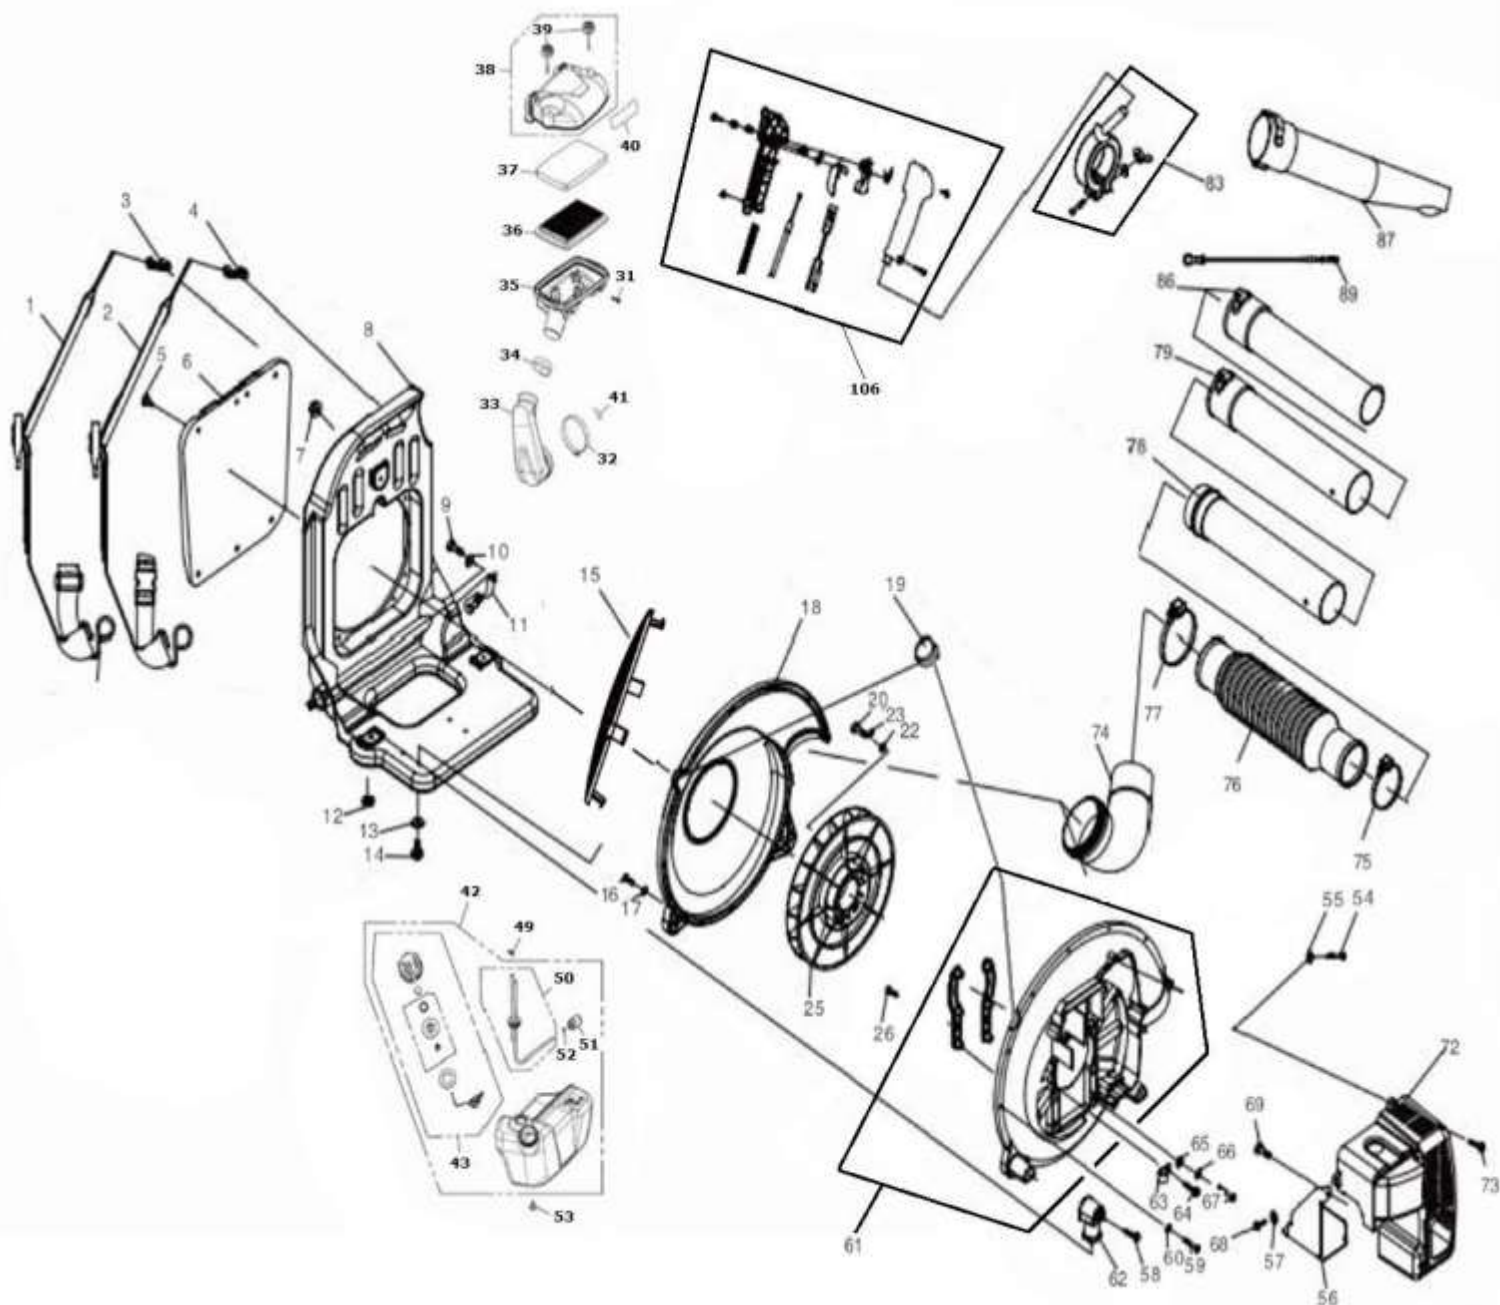

FIGURA 2

FIG. 2 MONTANA

Nº	Ref. Cofan	Nº Ref. Rec	Descripción	English name	Uds.
1	71001010.073	EB-650.10B	TIRANTE IZQUIERDO	LEFT BAND	1
2	71001010.074	EB-650.10A	TIRANTE DERECHO	RIGHT BAND	1
3	71001010.075	EB-650-10	ENGANCHE	SHAFT	1
4	71001010.076	EB-650-10	ENGANCHE	SHAFT	1
5	71001010.077	3WF-2.6B-2	CLIP	BACK CLIP	6
6	71001010.078	EB-650.11	PROTECTOR	BACK MAT	1
7	71001010.079	GB6177.1	TUERCA	NUT M5	1
8	71001010.080	EB-650.1-2	CHASIS	FRAME	1
9	71001010.081	GB/T70.1	TORNILLO	BOLT M5x20	2
10	71001010.082	GB965	ARANDELA	WASHER	17
11	71001010.083	EB975-21	MUELLE	DAMPING SPRING	1
12	71001010.084	GB6177.1	TUERCA	NUT M5	2
13	71001010.085	GB818	TORNILLO	BOLT M5X16	2
14	71001010.086	GB965	ARANDELA	WASHER	2
15	71001010.087	EB975-22	TAPA REJILLA	PROTECT NET	1
16	71001010.088	GB818	TORNILLO	BOLT M5X16	14
17	71001010.089	GB97.1-5	ARANDELA	WASHER	9
18	71001010.090	EB-650.2.3-B	CARCASA TURBINA BLUE	VOLUTE CASE BLUE	1
19	71001010.091	EB-650.2-1	TAPON	PLUG	1
20	71001010.092	GB/T70.1	TORNILLO	BOLT M5X35	4
22	71001010.093	GB97.1-5	ARANDELA	WASHER	2
23	71001010.094	GB859.5	ARANDELA	WASHER	2
25	71001010.095	EB-650.2.1	TURBINA	IMPELLER	1
26	71001010.096	GB845	TORNILLO	SCREW ST4.8X16	2
31	71001010.097	GB70.1	TORNILLO	SCREW M5X35	2
32	71001010.098	4467-2-32	ABRAZADERA	CLAP ϕ 44- ϕ 67	1
33	71001010.099	EB975-23	SOPORTE	HOSE	1
34	71001010.100	3357-2-34	ABRAZADERA	CLAP ϕ 33- ϕ 57	1
35	71001010.101	EB975-24	CAJA FILTRO	BODY	1
36	71001010.102	EB975-25	FILTRO 1	ELEMENT	1
37	71001010.103	EB975-26	FILTRO 2	ELEMENT	1
38	71001010.104	EB975-27	TAPA FILTRO	COVER ASSY	1
39	71001010.105	EB975-28	TORNILLO	KNOB BOLT	2
40	71001010.106		ETIQUETA	DECAL	1
41	71001010.107		ETIQUETA	LABEL	1
42	71001010.108	EB975-29	DEPOSITO GASOLINA COMPLETO	TANK ASSY	1