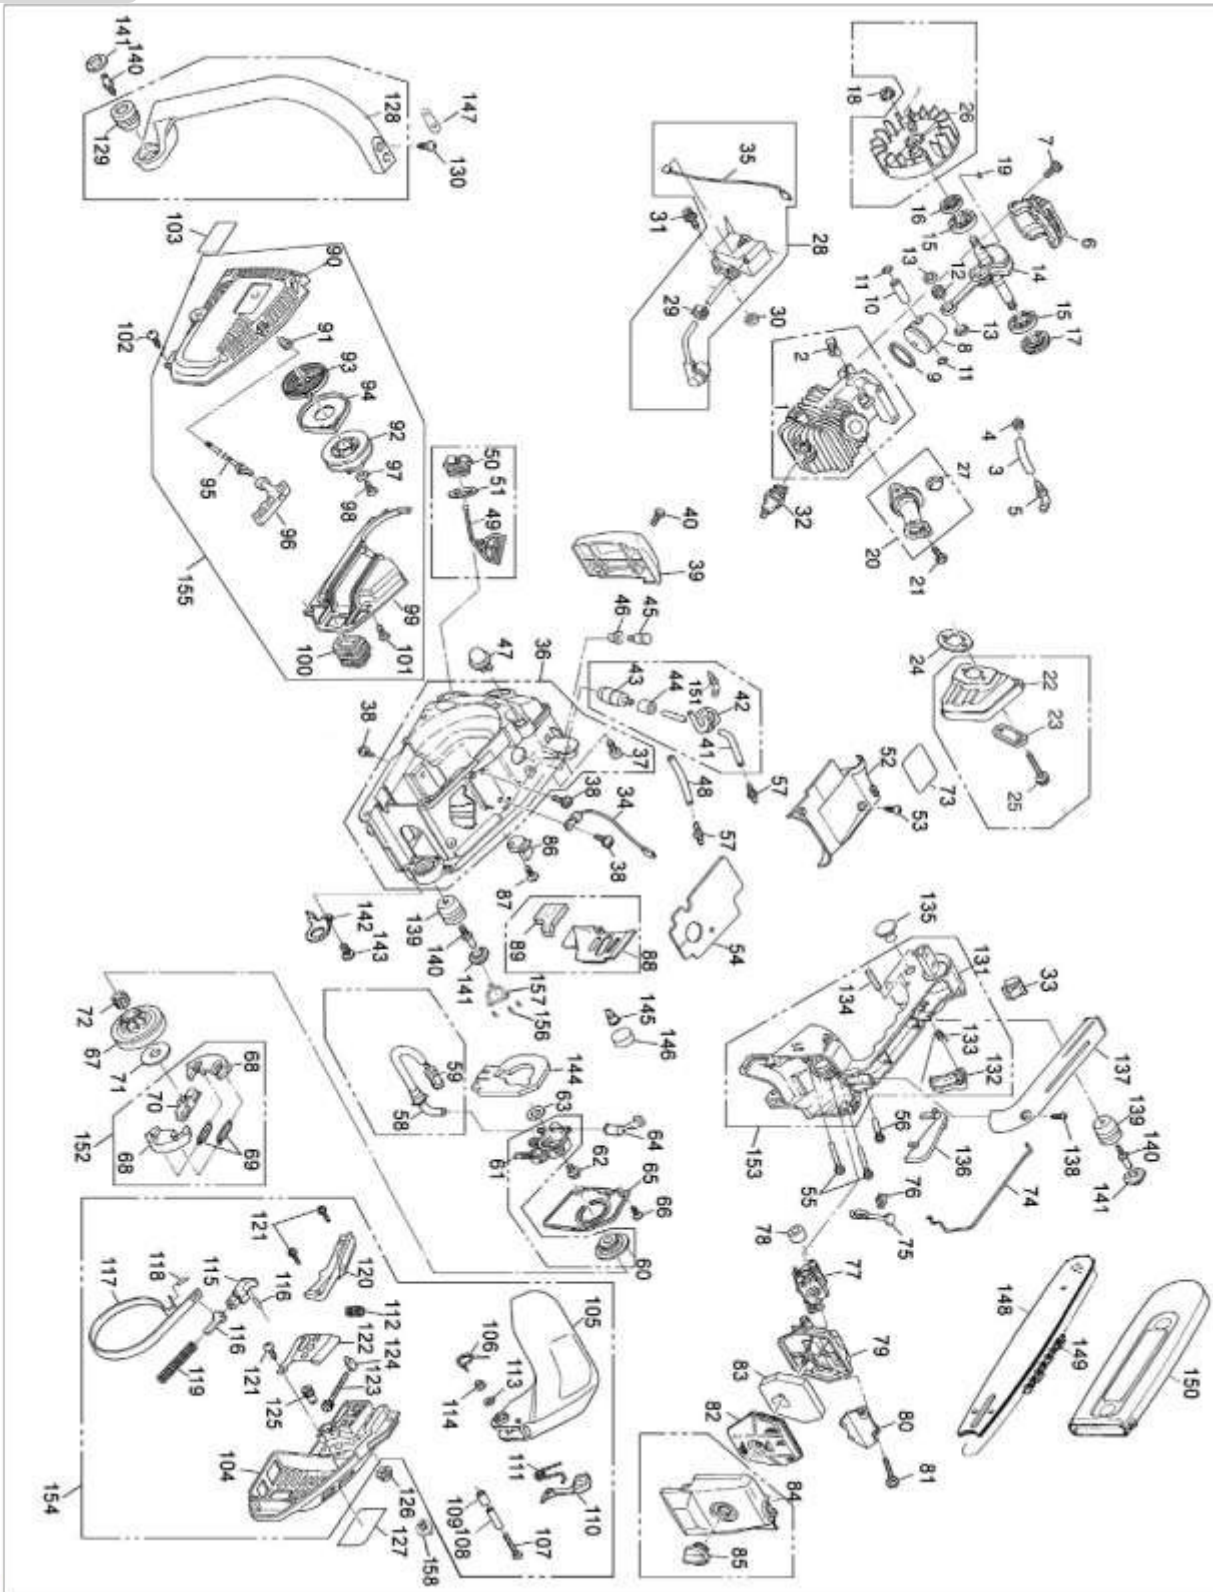

DESPIECE 71001001

Categoría productos: Motosierra
Grupo producto: GASOLINA 2T
Potencia: 1.10Cv

Versión: 25.2CC

FIGURA 1

FIG. 1 ALASKA 25CC

Nº	Ref. Cofan	Nº Ref. Rec	Descripción	English name	Uds.
1	71001001.001	78MONTANA110-1	CILINDRO	CYLINDER	1
2	71001001.002	78MONTANA110-2	CONECTOR TUBO	CONNECTOR	1
3	71001001.003	78MONTANA110-3	TUBO	TUBE	1
4	71001001.004	78MONTANA110-4	CLIP TUBO	TUBE CLIP	1
5	71001001.005	78MONTANA110-5	CONECTOR TUBO	CONNECTOR	1
6	71001001.006	78MONTANA110-6	TAPA CARTER	CRANKCASE COVER	1
7	71001001.007	78MONTANA110-7	TORNILLO M5X20	SCREW M5X20	1
8	71001001.008	78MONTANA110-8	PISTON	PISTON	1
9	71001001.009	78MONTANA110-9	SEGMENTO	O-RING	1
10	71001001.010	78MONTANA110-10	BULON	PISTON PIN	1
11	71001001.011	78MONTANA110-11	FRENILLO BULON	PISTON PIN RETAINER	2
12	71001001.012	78MONTANA110-12	COJINETE BULON	BEARING BALL	1
13	71001001.013	78MONTANA110-13	SEPARADOR BIELA	SPACER	2
14	71001001.014	78MONTANA110-14	CIGUEÑAL+BIELA	CRANKSHAFT CONNECTING ROD	1
15	71001001.015	78MONTANA110-15	COJINETE BANCADA	BEARING	2
16	71001001.016	78MONTANA110-16	RETEN 12X22X4.5	OIL SEAL 12X22X4.5	1
17	71001001.017	78MONTANA110-17	RETEN 12X28X6	OIL SEAL 12X28X6	1
18	71001001.018	78MONTANA110-18	TUERCA VOLANTE	NUT	1
19	71001001.019	78MONTANA110-19	CHAVETA	KEY	1
20	71001001.020	78MONTANA110-20	CUELLO ADMISION	BOOT INTAKE	1
21	71001001.021	78MONTANA110-21	TORNILLO M4X14	SCREW M4X14	1
22	71001001.022	78MONTANA110-22	SILENCIADOR	MUFFLER	1
23	71001001.023	78MONTANA110-23	FIJADOR ESCAPE	MUFFLER FIXER	1
24	71001001.024	78MONTANA110-24	JUNTA ESCAPE	MUFFLER GASKET	1
25	71001001.025	78MONTANA110-25	TORNILLO ESCAPE	SCREW	1
26	71001001.026	78MONTANA110-26	VOLANTE MAGNETICO	FLYWHEEL	1
27	71001001.027	78MONTANA110-27	CASQUILLO ADMISION	SLEEVE	1
28	71001001.028	78MONTANA110-28	ELECTRONICO	IGNITION	1
29	71001001.029	78MONTANA110-29	PASA CABLE	WIRE CLIP	1
30	71001001.030	78MONTANA110-30	SEPARADOR	SPACER	1
31	71001001.031	78MONTANA110-31	TORNILLO BOBINA	SCREW	1
32	71001001.032	7199240010	BUJIA 2T	SPARK PLUG	1
33	71001001.033	78MONTANA110-33	INTERRUPTOR	SWITCH	1
34	71001001.034	78MONTANA110-34	CABLE ELECTRICO	ELECTRIC WIRE	1
35	71001001.035	78MONTANA110-35	CABLE ELECTRICO	ELECTRIC WIRE	1
36	71001001.036	78MONTANA110-36-B	DEPOSITOS + CHASIS BLUE	BLUE TANK + FRAME	1
37	71001001.037	78MONTANA110-37	TORNILLO	SCREW	1
38	71001001.038	78MONTANA110-38	TORNILLO	SCREW	3
39	71001001.039	78MONTANA110-39	CARCASA DELANTERA	FRONT CASING	1
40	71001001.040	78MONTANA110-40	TORNILLO	SCREW	1
41	71001001.041	78MONTANA110-41	TUBO GASOLINA	FUEL PIPE	1