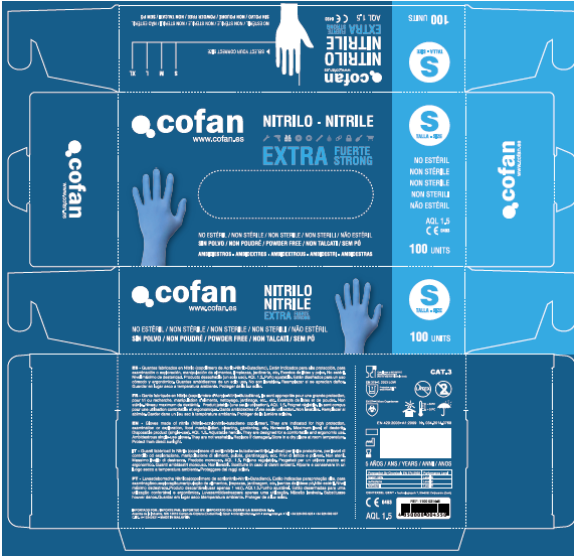

Dispensador

Logística:

Dispensador: 100 guantes

Caja: 10 dispensadores por caja

Pallet: 63 cajas