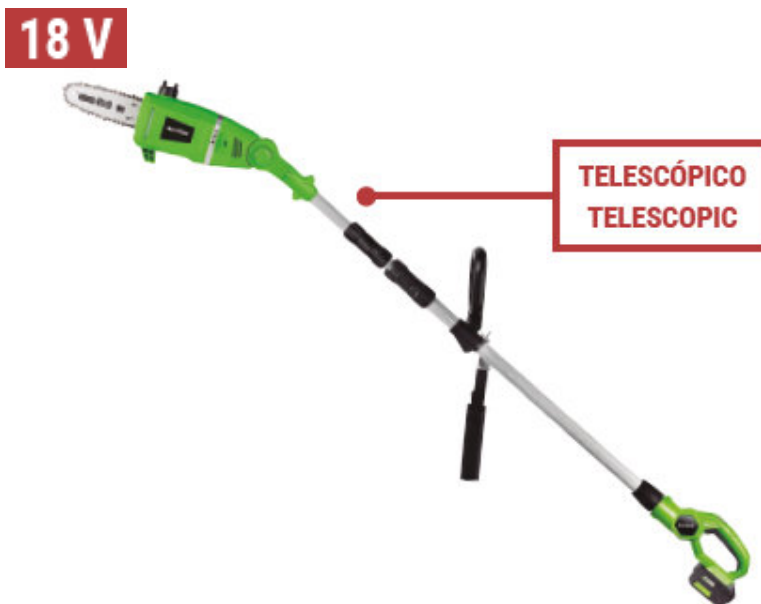

### Sierra de cadena eléctrica a batería.

Referencia: 50003307

#### Datos técnicos

- Longitud de cuchilla: 200 mm.
- Ancho de cuchilla: 16 mm.
- Velocidad de corte; 3,76 m/s.
- Medidas del mango: 1830 - 2770 mm.
- Batería: Litio li-ion.
- Carga de batería: 1h.
- 1400 rpm.
- Peso: 6600 gr.

Ref	🔪	🌿	SPEED	📏	⚡	BATTERY	🕒	🔋	⚡
5000 3307	200 mm	16 mm	3,76 m/s	1830 - 2770 mm	18V - 1500mAh	Litio Li-ion	40 min	1 h	

- Podadora de cadena a batería telescópica de largo alcance con estructura de aluminio.
- Cabezal con 7 posiciones de rotación en un espectro de 45° a 90° para un corte horizontal y vertical preciso.
- Cuenta con un mango de suave agarre y protector de manos para un uso seguro.