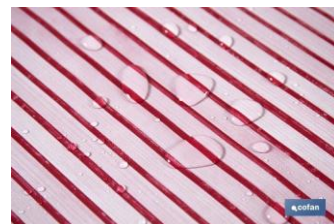

FICHE TECHNIQUE

RÉFÉRENCE : 46003108

Rouleau de toile cirée avec des motifs provençaux rouges | Matériaux : polypropylène et PVC | Grande résistance aux liquides et aux taches | Nettoyage facile | Dimensions : 1,40 x 20 m

REFERENCIA

46003108

EAN 8445187487923

Medida 1,40 x 20 m

DESCRIPTION

Toile cirée au design provençal en couleur rouge, parfaite pour ajouter une touche classique, chaleureuse et accueillante à n'importe quel espace. Son motif à fines rayures rouges évoque le style traditionnel de la décoration provençale, parfait pour les cuisines, les salles à manger et les environnements rustiques ou vintage.

Convient pour protéger la table des taches, des déversements et de l'usage quotidien, cette toile cirée est une solution pratique et fonctionnelle pour l'intérieur et l'extérieur. Idéale pour les tables de salles à manger, les cuisines, les jardins, les terrasses ou les zones d'utilisation intensive.

Fabriquée en polypropylène avec un film de PVC peint, elle offre une bonne résistance à l'eau et aux taches, ainsi qu'une grande flexibilité pour faciliter sa mise en place. Sa structure permet à la toile cirée de s'adapter facilement à la surface sans glisser.