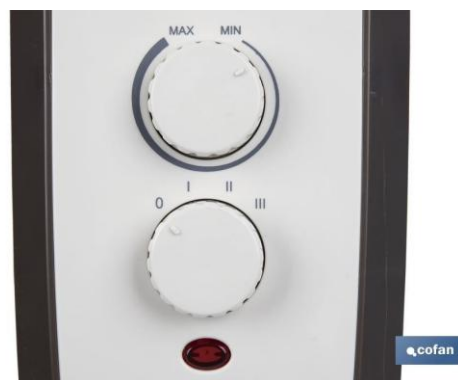

## FICHE TECHNIQUE

**45053001**

Radiateur à bain d'huile 2500 W | Couleur : blanc | Avec 11 éléments et thermostat réglable | Sécurité anti-incendie et contrôle anti-basculement

Puissance maximale 2500 W Modes 850 W, 1650 W et 2500 W Système de sécurité anti-incendie et Contrôle anti-basculement Tension électrique 220-240 V Fréquence 50/60 Hz Dimensions 53 x 24 x 65 cm Protection classe I Couleur Blanche | Il comprend 4 roulettes pivotantes + une poignée de transport

Radiateur à bain d'huile blanc à haute efficacité conçu pour fournir une chaleur agréable dans les pièces jusqu'à 25 mètres carrés. Doté de trois niveaux de réglage de puissance (850 W, 1650 W et 2500 W), ce radiateur vous permet d'optimiser la consommation d'énergie en fonction de vos besoins.

Ses 11 éléments chauffants et son thermostat réglable garantissent une distribution uniforme de la chaleur, pour que votre maison reste confortable à tout moment. Avec ce radiateur, la sécurité est une priorité, puisqu'il est équipé d'un thermostat KSD automatique de sécurité anti-incendie et d'un dispositif de contrôle anti-surchauffe et anti-basculement, ce qui assure la tranquillité dans votre maison. Il est également doté d'un voyant de fonctionnement qui vous permet de savoir s'il est en marche. Le radiateur est facile à déplacer grâce à ses quatre roulettes pivotantes et à sa poignée de transport intégrée.

Avec des dimensions de 53 x 24 x 65 cm et de classe de protection I, il constitue une option fiable et efficace pour garder votre maison au chaud pendant les mois froids.