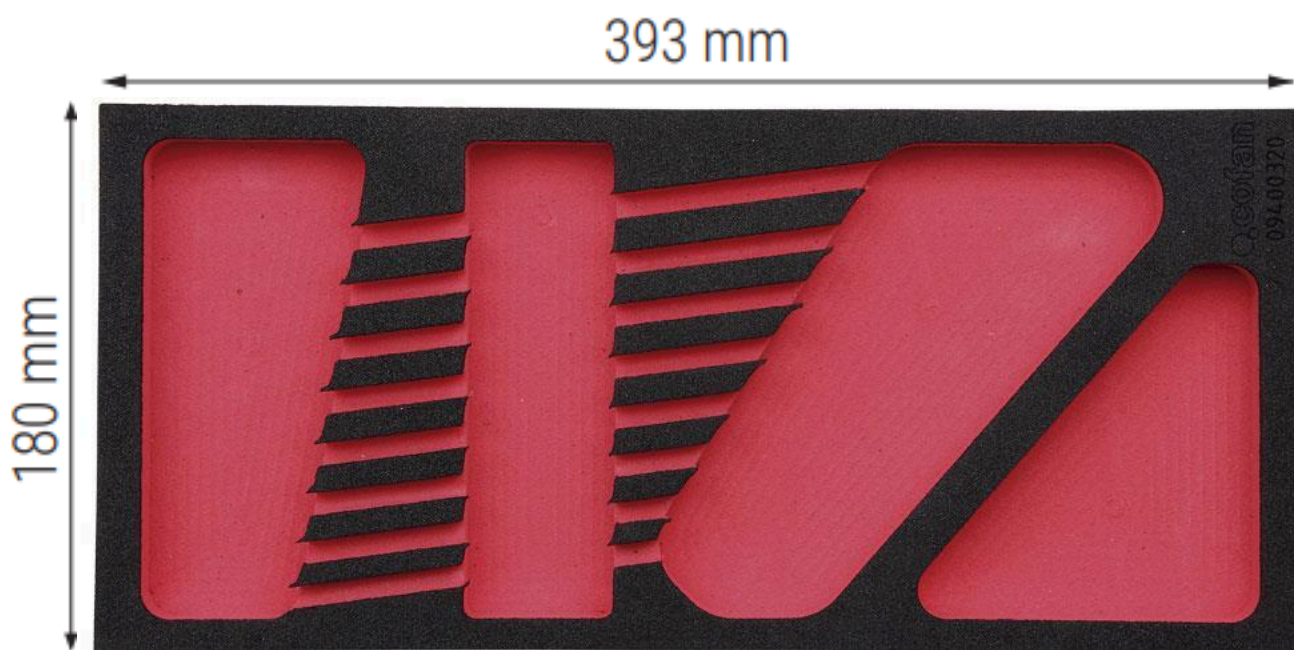

## DADOS TÉCNICOS

Referência: 09400320

Separador de espuma: Para a gaveta 1/3 do carrinho de ferramentas cofan: Para chaves de porcas angulares

Ref

0940 0320

Vacío / Vide / Empty / Vuoto / Vazio

1

### Separador de espuma para chaves de estrela angulares (1/3 gaveta)

Ideal para otimizar e organizar o seu espaço de arrumação de ferramentas.  
Fabricado em espuma especial para a colocação de ferramentas.

Adaptável aos carrinhos de ferramentas Cofan.  
Tamanhos 393 x 180 mm.

Cada utilizador pode criar a combinação ideal.  
Totalmente adaptável a uma terceira parte da gaveta de ferramentas Cofan.