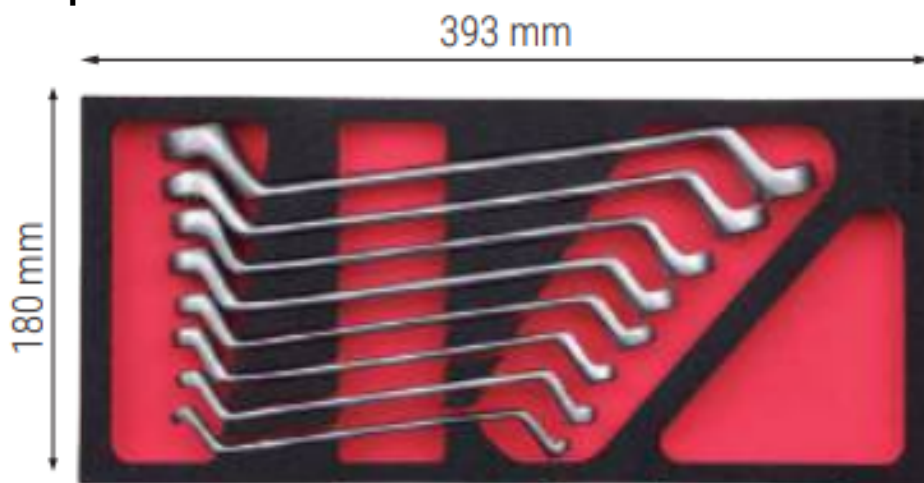

DADOS TÉCNICOS

Referência: 09400420

Módulo de espuma com ferramentas : Para a gaveta 1/3 do carrinho de ferramentas cofan :
Chaves de estrela 8 pcs.

Ref

0940 0421

1

Módulo de chaves de estrela de 8 peças (1/3 gaveta).

Contém chaves (6-7), (8-9), (10-11), (12-13), (14-15), (16-17), (18-19), (20-22).

Ideal para otimizar e organizar o seu espaço de arrumação de ferramentas.
Fabricado em espuma especial para a colocação de ferramentas.

Adaptável aos carrinhos de ferramentas Cofan.
Tamanhos 393 x 180 mr.

Cada utilizador pode criar a combinação ideal.

Totalmente adaptável a uma terceira parte da gaveta de ferramentas Cofan.