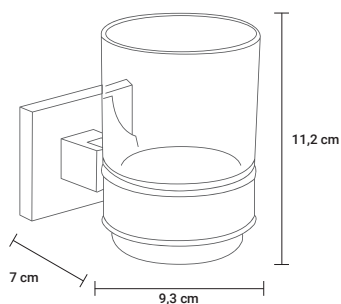

TOALLERO / TOALHEIRO

4200 1183

24,7 x 8,3 x 5,3 cm

1/50

PORTAVASO / PORTA COPOS

4200 1184

11,2 x 9,3 x 7 cm

1/40