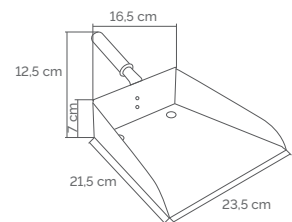

RECOGEDOR METÁLICO CON MANGO CORTO / PÁ DE LIXO METÁLICA COM CABO

4400 3151

7 x 21,5 x 23,5 cm

PVP: **3,22**

16/16

Fabricado en chapa galvanizada con espesor de 0,45 mm. y mango corto de polietileno.

Válido para uso doméstico y/e industrial