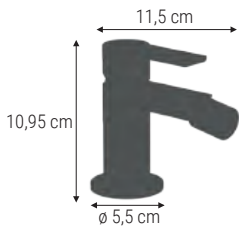

Aireador de M24

Arejador de M24

1/1

GRIFO MONOMANDO NEGRO PARA BIDÉ / TORNEIRA MONOCOMANDO PRETO PARA BIDÉ

Incluye dos latiguillos flexibles de 35 cm con rosca M8*F3/8 en acero inox.
Inclui duas bichas flexíveis de 35 cm com rosca M8*F3/8 em aço inox.