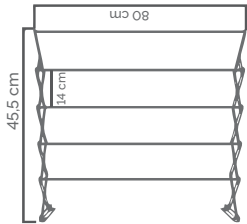

LIMPIEZA / LIMPEZA

Tendederos y accesorios / Estandais e acessórios

TENDEDERO EXTENSIBLE PARA PARED / ESTENDAL EXTENSÍVEL PAREDE

4100 4237

1/4

Aluminio

Aluminio

Metros de tendido: 4,8 m

Área de secagem: 4,8 m

TENDEDERO DE PARED RETRÁCTIL / ESTENDAL DE PAREDE RETRÁTIL

4100 4238

1/6

PVC

Las cuerdas pueden bloquearse
As cordas podem ser bloqueadas

Metros de tendido: 24 m

Área de secagem: 24 m

31 x 25 cm