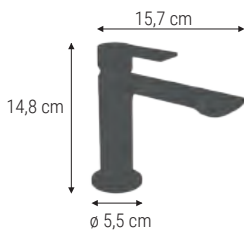

ΓΑΜΑ KERCH

Grifería con acabado negro mate. Cuerpo y embellecedor fabricados en latón y mando en aleación de zinc.
Torneira com acabamento em preto fosco. Corpo e embelezador fabricados em latão e comando fabricado de liga de zinco.

GRIFO MONOMANDO NEGRO PARA LAVABO / TORNEIRA MONOCOMANDO PETRO PARA LAVATORIO

Incluye dos latiguillos flexibles de 35 cm con rosca M8*F3/8 en acero inox.
Inclui duas bichas flexíveis de 35 cm com rosca M8*F3/8 em aço inox.