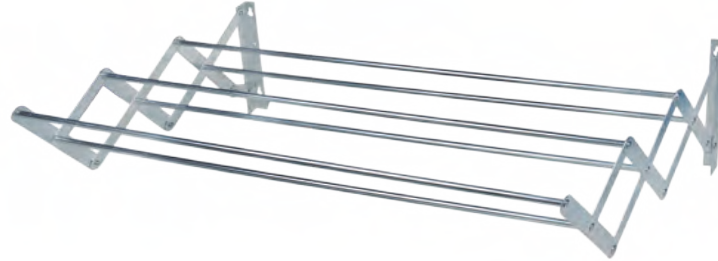

Metros de tendido: 4,8 m

Área de secagem: 4,8 m

TENDEDERO DE PARED RETRÁCTIL / ESTENDAL DE PAREDE RETRÁTIL

4100 4238

1/6

PVC

Las cuerdas pueden bloquearse
As cordas podem ser bloqueadas

Metros de tendido: 24 m