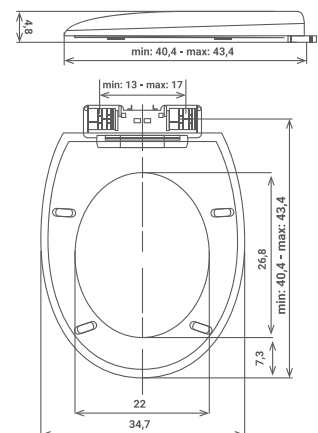

TAPA WC / TAMPA DE SANITA

4300 1029

41,9 x 34,7 cm

1/10

Forma oval
Forma ovalada

Con cierre lento y silencioso
Com fecho lento e silencioso

Incluye kit de instalación
Inclui kit de instalação

Polipropileno