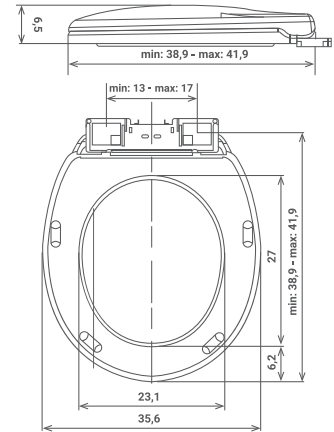

TAPA WC / TAMPA DE SANITA

4300 1028

40,4 x 35,6 cm

1/10

Forma oval
Forma ovalada

Con cierre lento y silencioso
Com fecho lento e silencioso

Incluye kit de instalación
Inclui kit de instalação

Polipropileno