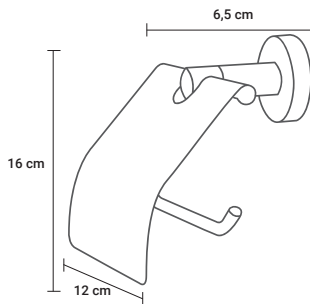

GAMA LAÇO

Fabricados en acero inoxidable 304 con acabado brillo y vidrio opaco. Incluye tornillos inox y tacos de nylon.
Fabricados em aço inoxidável 304 com acabamento brilhante e vidro opaco. Inclui parafusos de inox e tacos de nylon.

PORTARROLLOS PAPEL HIGIÉNICO / PORTA PAPEL HIGIÉNICO

4200 1192
16 x 12 x 6,5 cm
1/40

TOALLERO CIRCULAR / TOALHEIRO CIRCULAR