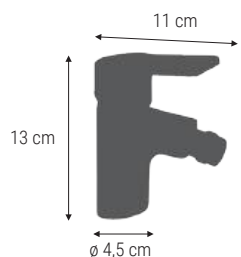

1/10

Incluye dos latiguillos flexibles de 35 cm en acero inox.
Inclui duas bichas flexíveis de 35 cm em aço inox.

Recambios
Peças de substituição

4300 1007

Cartucho cerámico de Ø35 mm
Cartucho cerámico de Ø35 mm