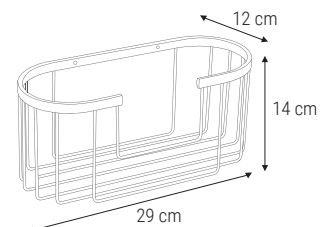

4300 1026
29 x 12 x 14 cm
1/10

INOX