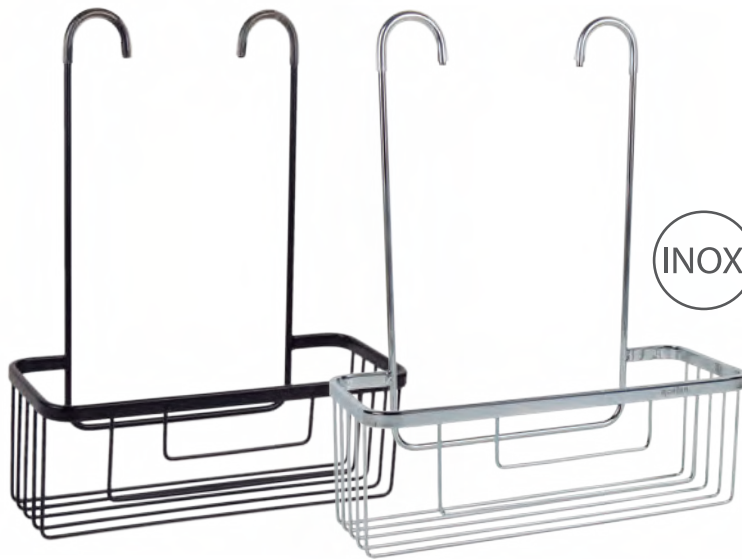

Textil
Textil

CESTA DUCHA PORTAGEL / CESTO DE DUCHE PORTA GEL

Acero inoxidable 304
Aço inoxidável 304

Incluye protectores
Inclui protetores

4300 1024 ●
38 x 30 x 12 cm
1/10

4300 1061 ●
38 x 30 x 12 cm
1/10