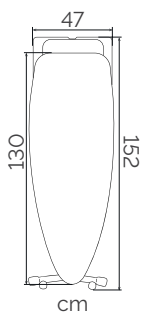

LIMPIEZA / LIMPEZA

Tablas y fundas de planchar / Tábua e coberturas de engomar

ÇAMA VITTORIA

Tablas de planchar con bandeja especial para centro de planchado y patas antimovimiento. Con posibilidad de varias posiciones y alturas.

Tábuas de passar a ferro com bandeja especial para ferros a caldeira e patas antimovimento. Com possibilidade de o colocar em várias posições e alturas.

TABLA DE PLANCHAR / TÁBUA DE PASSAR A FERRO

4100 4107

4100 4107

130 x 47 cm

1/1

4100 4107.11

130 x 47 cm

1/1

4100 4107.11

Altura máx.:
Regulable/Regulável
94 cm

Todas las fundas de Cofan se adaptan a todo tipo de tablas de planchar adecuadas a su medida. / Todas as coberturas de passar a ferro da Cofan adaptam-se a todo o tipo de tábuas de passar a ferro adequadas à sua medida