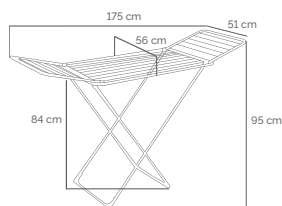

LIMPIEZA / LIMPEZA

Tendederos y accesorios / Estandais e acessórios

TENDEDERO DE SUELO EN ACERO CON ALAS PLEGABLES Y RUEDAS ESTENDAL DE CHÃO EM AÇO COM ABAS DOBRÁVEIS E RODAS

4100 4234

1/8

Acero y polipropileno
Aço e polipropileno

Metros de tendido: 18 m
Área de secagem: 18 m

TENDEDERO DE SUELO EN ALUMINIO CON ALAS PLEGABLES Y RUEDAS ESTENDAL DE CHÃO EM ALUMÍNIO COM ABAS DOBRÁVEIS E RODAS

4100 4235

1/6

Aluminio y polipropileno
Alumínio e polipropileno

Metros de tendido: 18 m
Área de secagem: 18 m