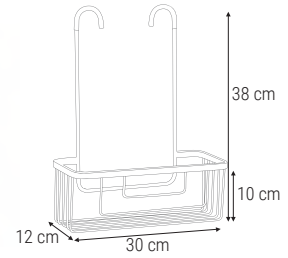

Textil
Textil

CESTA DUCHA PORTAGEL / CESTO DE DUCHE PORTA GEL

Acero inoxidable 304
Aço inoxidável 304

Incluye protectores
Inclui protetores

4300 1024 ●
38 x 30 x 12 cm
1/10

4300 1061 ●
38 x 30 x 12 cm
1/10