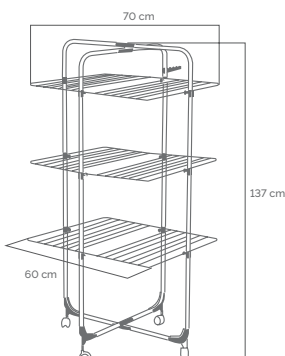

Metros de tendido: 30 m
Área de secagem: 30 m

LIMPIEZA / LIMPEZA

Tendederos y accesorios / Estandais e acessórios

TENDEDERO EXTENSIBLE PARA PARED / ESTENDAL EXTENSÍVEL PAREDE

4100 4237

1/4

Aluminio

Aluminio