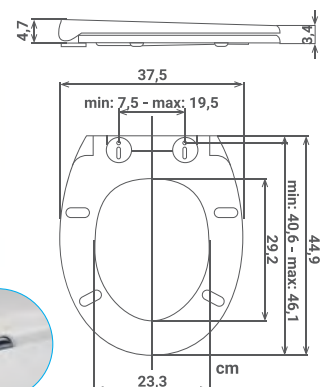

TAPA WC CON LIBERACIÓN RÁPIDA / TAMPA DE WC COM LIBERTAÇÃO RÁPIDA

4300 1051

44,9 x 37,5 cm

1/10

Forma oval
Forma ovalada

Cierre lento
Fecho suave

Liberación rápida con un solo botón
Libertação rápida com só botão

Incluye kit de instalación
Inlui kit de instalação

Polipropileno