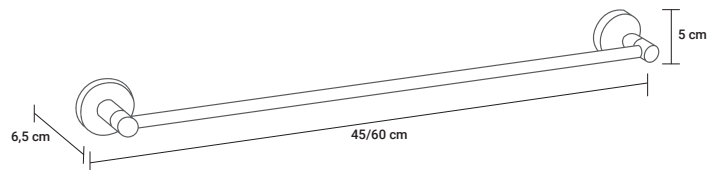

Doble cara con aumento orientable
Dupla cara com aumento orientável

TOALLERO / TOALHEIRO

4200 1190

60 x 6,5 x 5 cm

1/20

4200 1196

45 x 6,5 x 5 cm

1/20