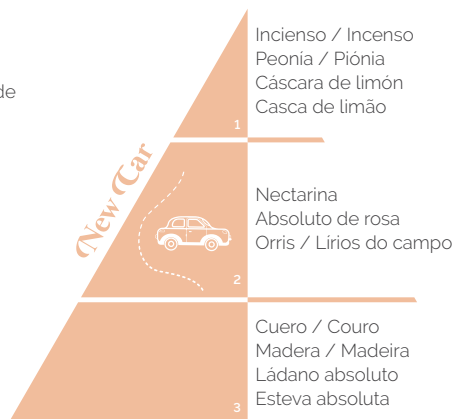

4100 3362

White Jasmine

6/6

200 ml.

Aprende la esencia de las fragancias / Aprenda a essência das fragrâncias

FRAGANCIAS / FRAGRÂNCIAS

Ambientadores de coche / Ambientadores para carro

AMBIENTADOR DE COCHE / AMBIENTADOR DE CARRO