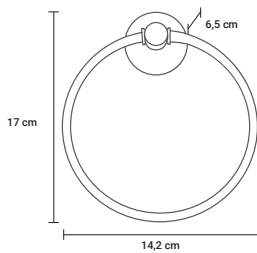

4200 1193
17 x 14,2 x 6,5 cm
1/40

PORTAVASO / PORTA COPOS