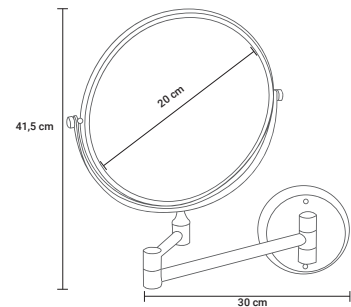

Doble cara con aumento orientable
Dupla cara com aumento orientável

TOALLERO / TOALHEIRO

4200 1190

60 x 6,5 x 5 cm

1/20

4200 1196

45 x 6,5 x 5 cm

1/20