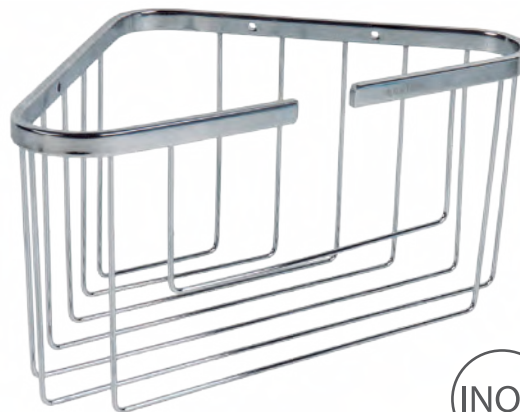

CESTA BAÑO RINCONERA / CESTA DE BANHO DE CANTO

Acero inoxidable 304
Aço inoxidável 304

Incluye kit de instalación
Inclui kit de instalação