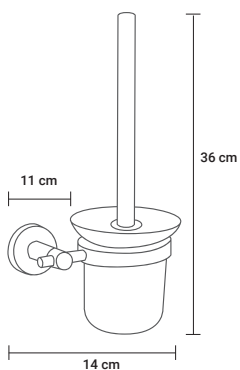

GAMA LAÇA

Fabricados en acero inoxidable 304 con acabado brillo y vidrio opaco. Incluye tornillos inox y tacos de nylon.
Fabricados em aço inoxidável 304 com acabamento brilhante e vidro opaco. Inclui parafusos de inox e tacos de nylon.

ESPEJO REDONDO BAÑO X3 / ESPELHO DE AUMENTO PARA WC X3

4200 1188

41,5 x 30 x 2 cm

1/20

Fabricado en latón y acero inox
Fabricado em latão e aço inox

Con brazo extensible y giro de 360°
Com braço extensível e gira a 360°

Doble cara con aumento orientable
Dupla cara com aumento orientável

TOALLERO / TOALHEIRO

4200 1190

60 x 6,5 x 5 cm

1/20

4200 1196

45 x 6,5 x 5 cm

1/20

ESCOBILLERO / PIAÇABA

4200 1191

36 x 14 x 11 cm

1/20