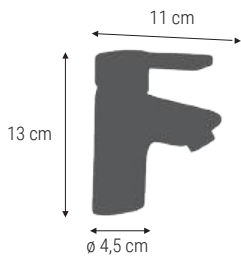

GRIFO MONOMANDO LAVABO / TORNEIRA MONOCOMANDO PARA LAVATÓRIO

4300 1001

1/10

Incluye dos latiguillos flexibles de 35 cm en acero inox.
Inclui duas bichas flexíveis de 35 cm em aço inox.

Recambios
Peças de substituição