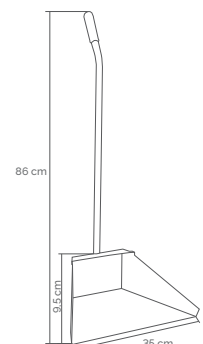

RECOGEDOR METAL EXTRA / PÁ DO LIXO METAL EXTRA

4100 3141

35 x 9,5 x 86 cm

1/24

Fabricado en acero galvanizado
Fabricado em aço galvanizado

Con palo de sujeción incluido
Com pau de sujeição incluido