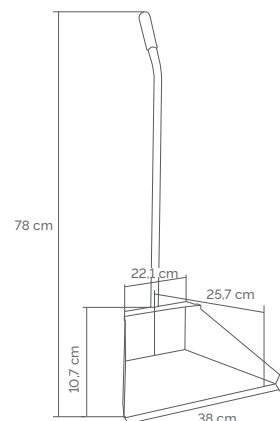

RECOGEDOR INDUSTRIAL GALVANIZADO CON GOMA Y MANGO CURVO PÁ DE LIXO INDUSTRIAL GALVANIZADA COM BORRACHA E CABO CURVO

4400 3152

78 x 10,7 x 38 cm

PVP: **7,99**

1/20

Fabricado en chapa galvanizada con espesor de 0,45 mm. y mango corto de polietileno.

Con mango curvo y goma en el borde.

Válido para uso doméstico y/e industrial