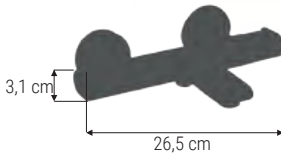

GAMA KERCH

Grifería con acabado negro mate. Cuerpo y embellecedor fabricados en latón y mando en aleación de zinc.
Torneira com acabamento em preto fosco. Corpo e embelezador fabricados em latão e comando fabricado de liga de zinco.

GRIFO TERMOSTÁTICO BAÑERA / TORNEIRA TERMOSTÁTICA PRETO PARA BANHEIRA

4300 1043

1/6

Con dos reguladores (caudal y temperatura)
Com dois reguladores (fluxo e temperatura)

Presión óptima: 1-5 bar
Pressão optima: 1-5 bar

La temperatura de seguridad tope es de 38 °C
A temperatura máxima de segurança é 38 °C.

Incluye racores en S
Inclui racores em S

Recambios Peças de substituição

4300 1034

Recambio termostático
Peça de substituição termostático

1/1

4300 1043.01

Recambio de aireador de M24
Peça de substituição de arejador de M24

1/1