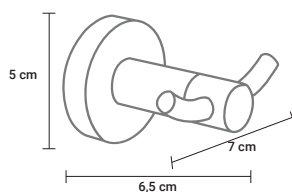

PERCHA / CABIDE

4200 1195
 7 x 6,5 x 5 cm
 1/50

SET ORGANIZADOR COSMETIC TRANSPARENTE 6 PIEZAS
SET ORGANIZADOR DE COSMÉTICOS TRANSPARENTE 6 PEÇAS

4100 3264
30 x 23 x 8 cm
6/6

Fabricado en/em poliestireno

BANDEJA MULTIUSOS DE DIFERENTES TAMAÑOS / BANDEJA MULTIUSOS DE DIFERENTES TAMANHOS