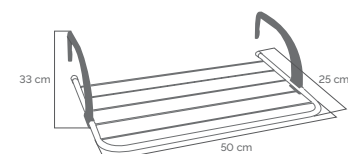

Los brazos pueden ser plegados
y regulados
Os braços podem ser dobrados
e ajustados

Metros de tendido: 3 m

Área de secagem: 3 m

TENDEDERO BLANCO DE ESCUADRA PARA PARED / ESTENDAL DE PAREDE ESQUADRO BRANCO