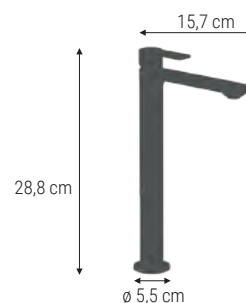

4300 1042

1/10

Recambios
Peças de substituição

4300 1017.01

Cartucho cerâmico de Ø25 mm

Cartucho cerâmico de Ø25 mm

1/1

4300 1040.01

Aireador de M24

Arejador de M24

1/1