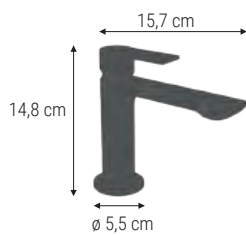

GAMA MATHESON

Grifería fabricada en latón con acabado cromado y mando en aleación de zinc.
Torneira fabricada em latão com acabamento cromado e manipulo em liga de zinco.

GRIFO MONOMANDO LAVABO / TORNEIRA MONOCOMANDO DE LAVATÓRIO

Incluye dos latiguillos flexibles de 35 cm en acero inox
Inclui duas bichas flexíveis de 35 cm em aço inox