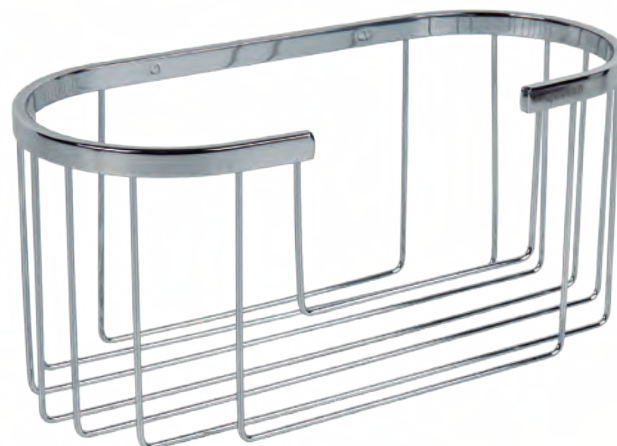

Incluye kit de instalación
Inclui kit de instalação

4300 1026
29 x 12 x 14 cm
1/10

INOX

ΓAMA MADEIRA

Fabricados en acero inoxidable 304 con acabado satinado y vidrio. Incluye tornillos inox y tacos de nylon.
Fabricados em aço inoxidável 304 com acabamento acetinado e vidro. Inclui parafusos de inox e tacos de nylon.