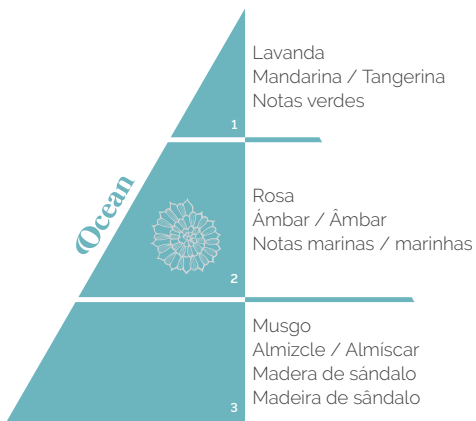

4100 3362

White Jasmine

6/6

200 ml.

Aprende la esencia de las fragancias / Aprenda a essência das fragrâncias

FRAGANCIAS / FRAGRÂNCIAS

Ambientadores de coche / Ambientadores para carro

AMBIENTADOR DE COCHE / AMBIENTADOR DE CARRO