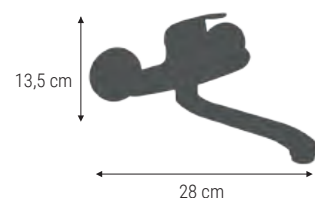

GRIFO DE COCINA MONOMANDO 3 VIAS ADAPTABLE PARA OSMOSIS TORNEIRA DE COZINHA MONOCOMANDO 3 VÍAS ADAPTÁVEL PARA OSMOSE

*Sistema de filtrado de Osmosis no incluido / Sistema de filtragem de Osmose não incluido

4300 1010

1/1

Cuerpo en latón
Corpo em latão

Mando en aleación de zinc
Manipulo em liga de zinco

Tres funciones: agua fría, agua caliente y osmosis inversa
Três funções: água fria, água quente e osmose reversa.

Incluye dos latiguillos flexibles de 60 cm y un latiguillo flexible de 25 cm en acero inox.
Inclui duas bichas flexíveis de 45 cm e uma bicha flexível em aço inox.

Recambios Peças de substituição

4300 1010.01

Cartucho cerámico de Ø35 mm
Cartucho cerâmico de Ø35 mm
1/1

4300 1036.01

Recambio de aireador de Ø18 mm
Peça de substituição de arejador de Ø18 mm
1/1

4200 1128

Aireador de Ø24 mm
Arejador de Ø24 mm
1/1

GRIFO MONOMANDO DE COCINA Y LAVADERO / TORNEIRA MONOCOMANDO DE COZINHA E BANCA

4300 1011

1/1

Cuerpo en latón
Corpo em latão

Mando en aleación de zinc
Manipulo em liga de zinco

Sistema giratorio de 180°
Sistema rotativo de 180°