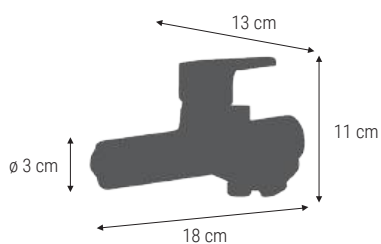

GAMA ROSS

Grifería fabricada en latón con acabado cromado y mando ABS.
Torneira fabricada em latão com acabamento cromado e manipulo em ABS.

GRIFO MONOMANDO BAÑERA / TORNEIRA MONOCOMANDO PARA BANHEIRA

4300 1003

1/10