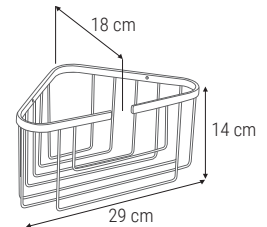

4300 1025
29 x 18 x 14 cm
1/12