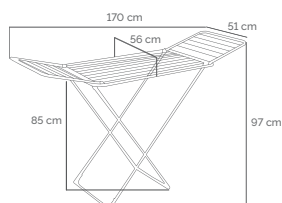

LIMPIEZA / LIMPEZA

Tendederos y accesorios / Estandais e acessórios

TENDEDERO DE SUELO EN ACERO CON ALAS PLEGABLES Y RUEDAS ESTENDAL DE CHÃO EM AÇO COM ABAS DOBRÁVEIS E RODAS

4100 4234

1/8

Acero y polipropileno
Aço e polipropileno

Metros de tendido: 18 m
Área de secagem: 18 m

TENDEDERO DE SUELO EN ALUMINIO CON ALAS PLEGABLES Y RUEDAS ESTENDAL DE CHÃO EM ALUMÍNIO COM ABAS DOBRÁVEIS E RODAS

4100 4235

1/6

Aluminio y polipropileno
Alumínio e polipropileno

Metros de tendido: 18 m
Área de secagem: 18 m