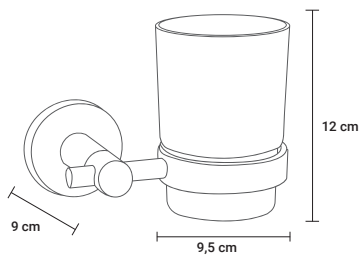

4200 1194
12 x 9,5 x 9 cm
1/40

PERCHA / CABIDE