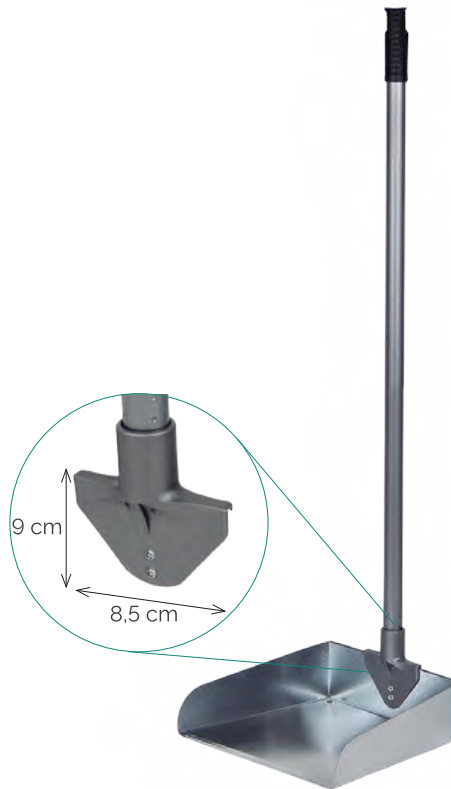

RECOGEDOR METÁLICO CON PALO / PÁ DO LIXO METÁLICA COM VARA

4100 3175

83 x 24 x 20,5 cm

10/10

Recogedor en acero galvanizado
Pá do lixo em aço galvanizado

Palo metálico con recubrimiento
en PVC
Cabo metálico con recubrimiento
em PVC

Con dos puntos de sujeción
Com dois pontos de fixação