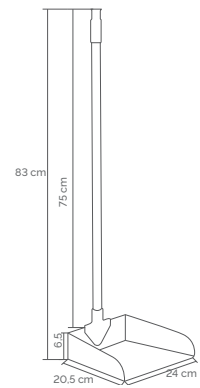

RECOGEDOR METÁLICO CON PALO / PÁ DO LIXO METÁLICA COM VARA

4100 3175

83 x 24 x 20,5 cm

10/10

Recogedor en acero galvanizado
Pá do lixo em aço galvanizado

Palo metálico con recubrimiento
en PVC
Cabo metálico con recubrimiento
em PVC

Con dos puntos de sujeción
Com dois pontos de fixação