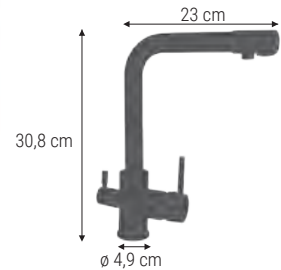

GRIFO DE COCINA MONOMANDO 3 VIAS ADAPTABLE PARA OSMOSIS TORNEIRA DE COZINHA MONOCOMANDO 3 VÍAS ADAPTÁVEL PARA OSMOSE

*Sistema de filtrado de Osmosis no incluido / Sistema de filtragem de Osmose não incluido

4300 1010

1/1

Cuerpo en latón
Corpo em latão

Mando en aleación de zinc
Manipulo em liga de zinco

Tres funciones: agua fría, agua caliente y osmosis inversa
Três funções: água fria, água quente e osmose reversa.

Incluye dos latiguillos flexibles de 60 cm y un latiguillo flexible de 25 cm en acero inox.
Inclui duas bichas flexíveis de 45 cm e uma bicha flexível em aço inox.

Recambios Peças de substituição

4300 1010.01

Cartucho cerámico de Ø35 mm
Cartucho cerâmico de Ø35 mm
1/1

4300 1036.01

Recambio de aireador de Ø18 mm
Peça de substituição de arejador de Ø18 mm
1/1

4200 1128

Aireador de Ø24 mm
Arejador de Ø24 mm
1/1

GRIFO MONOMANDO DE COCINA Y LAVADERO / TORNEIRA MONOCOMANDO DE COZINHA E BANCA

4300 1011

1/1

Cuerpo en latón
Corpo em latão

Mando en aleación de zinc
Manipulo em liga de zinco

Sistema giratorio de 180°
Sistema rotativo de 180°