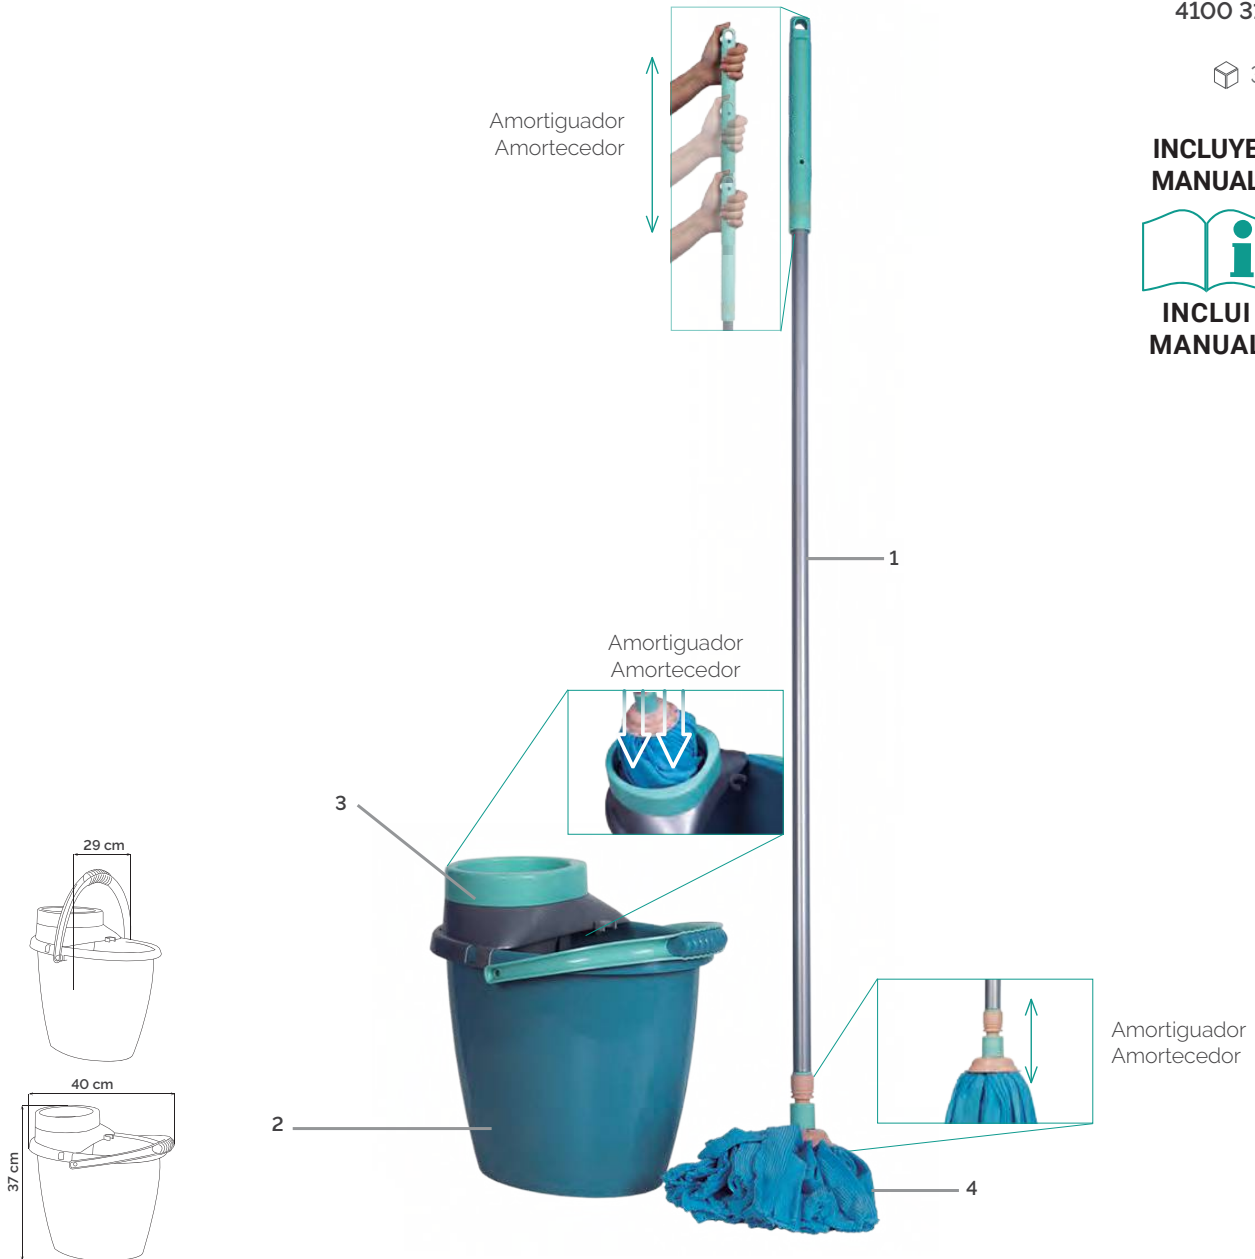

FREGONA ESCURRE FÁCIL / ESFREGONA ESCORRE FACIL

4100 3136

14 l

3/3

**INCLUYE
MANUAL**

**INCLUI
MANUAL**

DESPIECE / PEÇAS DE SUBSTITUIÇÃO

CUBO ROJO CON ESCURRIDOR / BALDE VERMELHO CON ESPREMEDOR