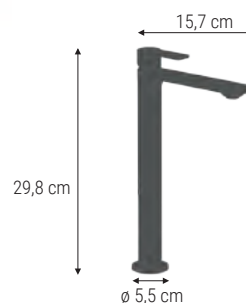

GRIFO MONOMANDO LAVABO ALTO / TORNEIRA MONOCOMANDO DE LAVATÓRIO ALTO

Incluye dos latiguillos flexibles de 35 cm en acero inox
Inclui duas bichas flexíveis de 35 cm em aço inox

Cuerpo fabricado en una sola pieza
Corpo fabricado numa só peça