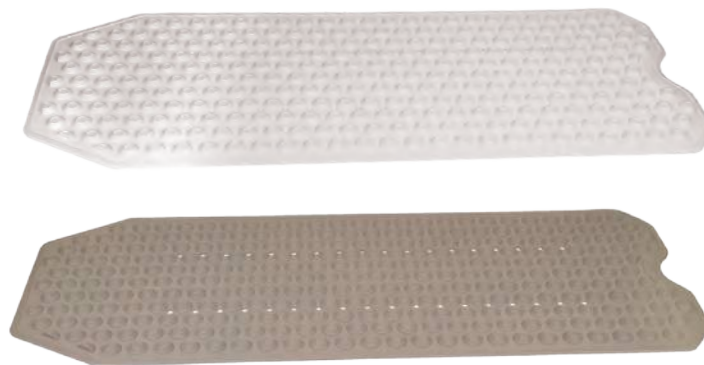

- 4160 1214 ○
  60 x 60 cm
  1/12
- 4160 1215 ○
  40 x 104 cm
  1/12
- 4160 1216 ●
  40 x 104 cm
  1/12
- 4160 1217 ●
  60 x 60 cm
  1/12