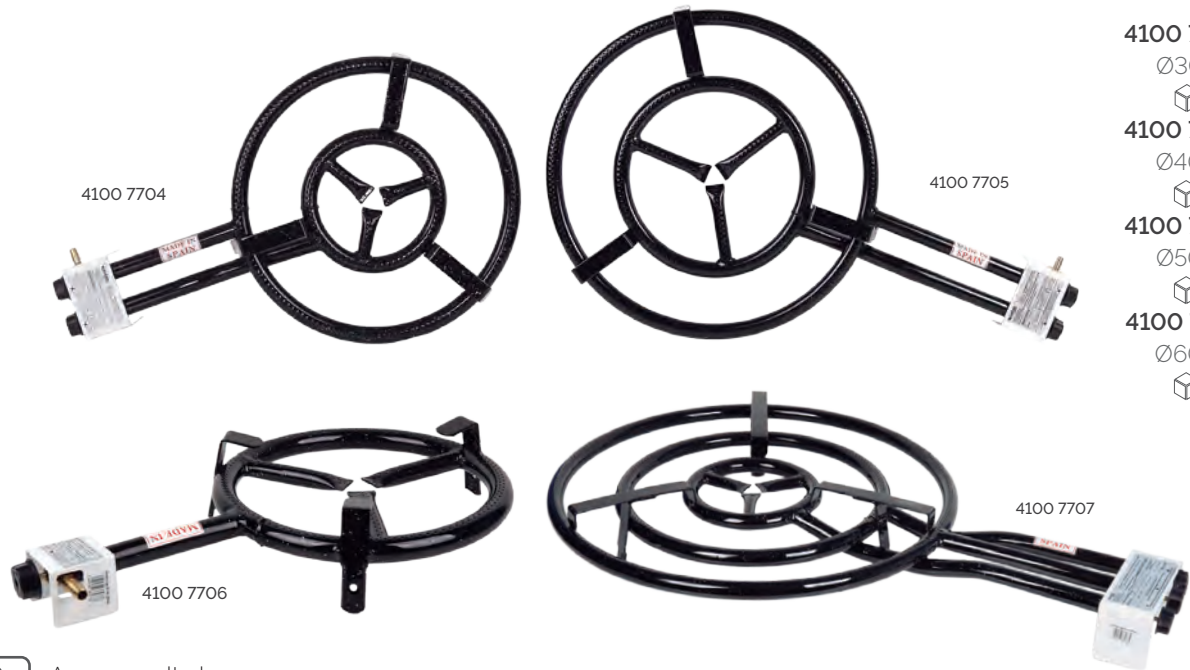

Patás
Pés

KIT PAELLERA 42 CM+QUEMADOR 40 CM / KIT PAELHEIRA 42 CM+FOGAREIRO 40 CM

4100 7755

1/1

Paellera
Paelheira
42 cm - 10

Quemador - 40 cm
Fogareiro - 40 cm

COCINA / COZINHA
Paelleras / Paelheira

QUEMADOR PAELLERO A GAS / FOGAREIRO PAELHEIRO A GÁS

- 4100 7706
Ø30 cm
1/1
- 4100 7704
Ø40 cm
1/1
- 4100 7705
Ø50 cm
1/1
- 4100 7707
Ø60 cm
1/1

Acero esmaltado
Aço esmaltado

TRÍPODE REGULABLE PARA QUEMADOR / TRIPÉ DE QUEIMADOR AJUSTÁVEL

- 4500 2001
62 x 70 cm
1/1

Plegable / Dobrável

Fabricado en hierro zincado
Fabricado em ferro zincado

Con patas redondas reforzadas
Com pernas redondas reforçadas

Para quemadores / queimadores
de Ø40 a Ø70 cm

Medidas: 62 x 70 cm

TRÉBEDE REDONDA DE FORJA / TRIPÉ REDONDO DE FERRO