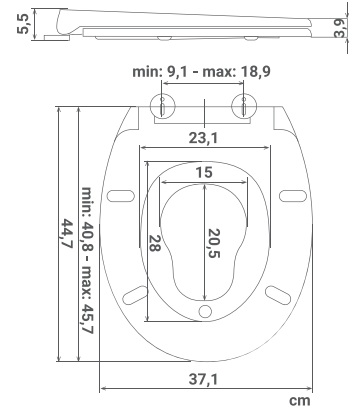

TAPA WC CON ASIENTO PARA NIÑOS CON LIBERACIÓN RÁPIDA TAMPA WC COM ASSENTO PARA CRIANÇAS COM LIBERTAÇÃO RÁPIDA

4300 1050

44,7 x 37,1 cm

1/10

Forma oval
Forma ovalada

Incluye un asiento infantil
Inlui um assento infantil

Cierre lento
Fecho suave

Liberación rápida con un solo botón
Libertação rápida com só botão

Ajustable/Ajustável 360°

Incluye kit de instalación
Inlui kit de instalação

Polipropileno