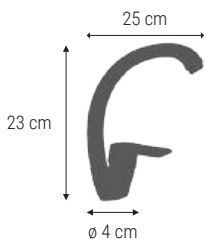

GRIFO MONOMANDO FREGADERO CAÑO ALTO / TORNEIRA MONOCOMANDO PARA PIA DE COZINHA DE BICO ALTO

4300 1006

1/10