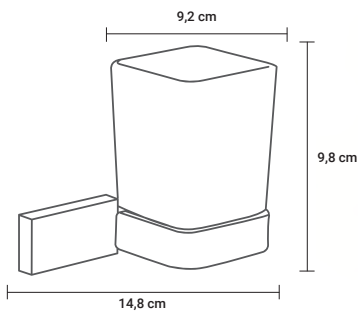

TOALLERO Y PORTARROLLOS / TOALHEIRO E PORTA ROLOS

4200 1173

18,6 x 7,1 x 3 cm

1/50

PORTAVASO / PORTA COPOS

4200 1174

9,8 x 14,8 x 9,2 cm

1/40