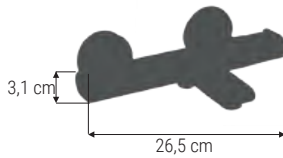

GAMA MATHESON

Grifería fabricada en latón con acabado cromado y mando de ABS.
Torneira fabricada em latão com acabamento cromado e manipulo de ABS.

GRIFO TERMOSTÁTICO BAÑERA / TORNEIRA TERMOSTÁTICA DE BANHEIRA

4300 1020

1/6

Con dos reguladores (caudal y temperatura)
Com dois reguladores (fluxo e temperatura)

Presión óptima: 1-5 bar
Pressão optima: 1-5 bar

La temperatura de seguridad tope es de 38 °C
A temperatura máxima de segurança é 38 °C.

Incluye racores en S
Inclui racores em S

Recambios Peças de substituição

4300 1034

Recambio termostático
Peça de substituição termostático

1/1

4200 1128

Recambio de aireador de Ø24 mm
Peça de substituição de arejador de Ø24 mm

1/1